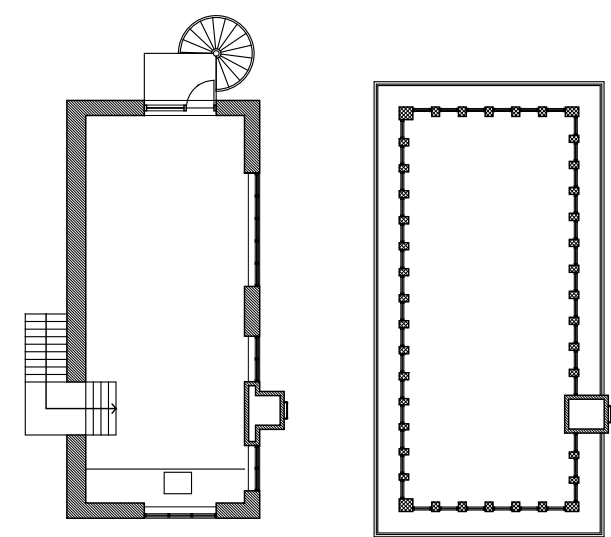

nedrivningsplan
1:400

bevaringsplan
1:400

eksisterende kælderplan
1:400

eksisterende plan
1:400

eksisterende plan med belægning
1:400

eksisterende forhold
opstalt NV + længdesnit i gamle sendesal
1:200

eksisterende forhold
opstalt SV + længdesnit
1:200

eksisterende forhold
opstalt SØ + tværsnit
1:200

eksisterende forhold
opstalt NØ + antennenårn
1:200

ny vinduesdetalje