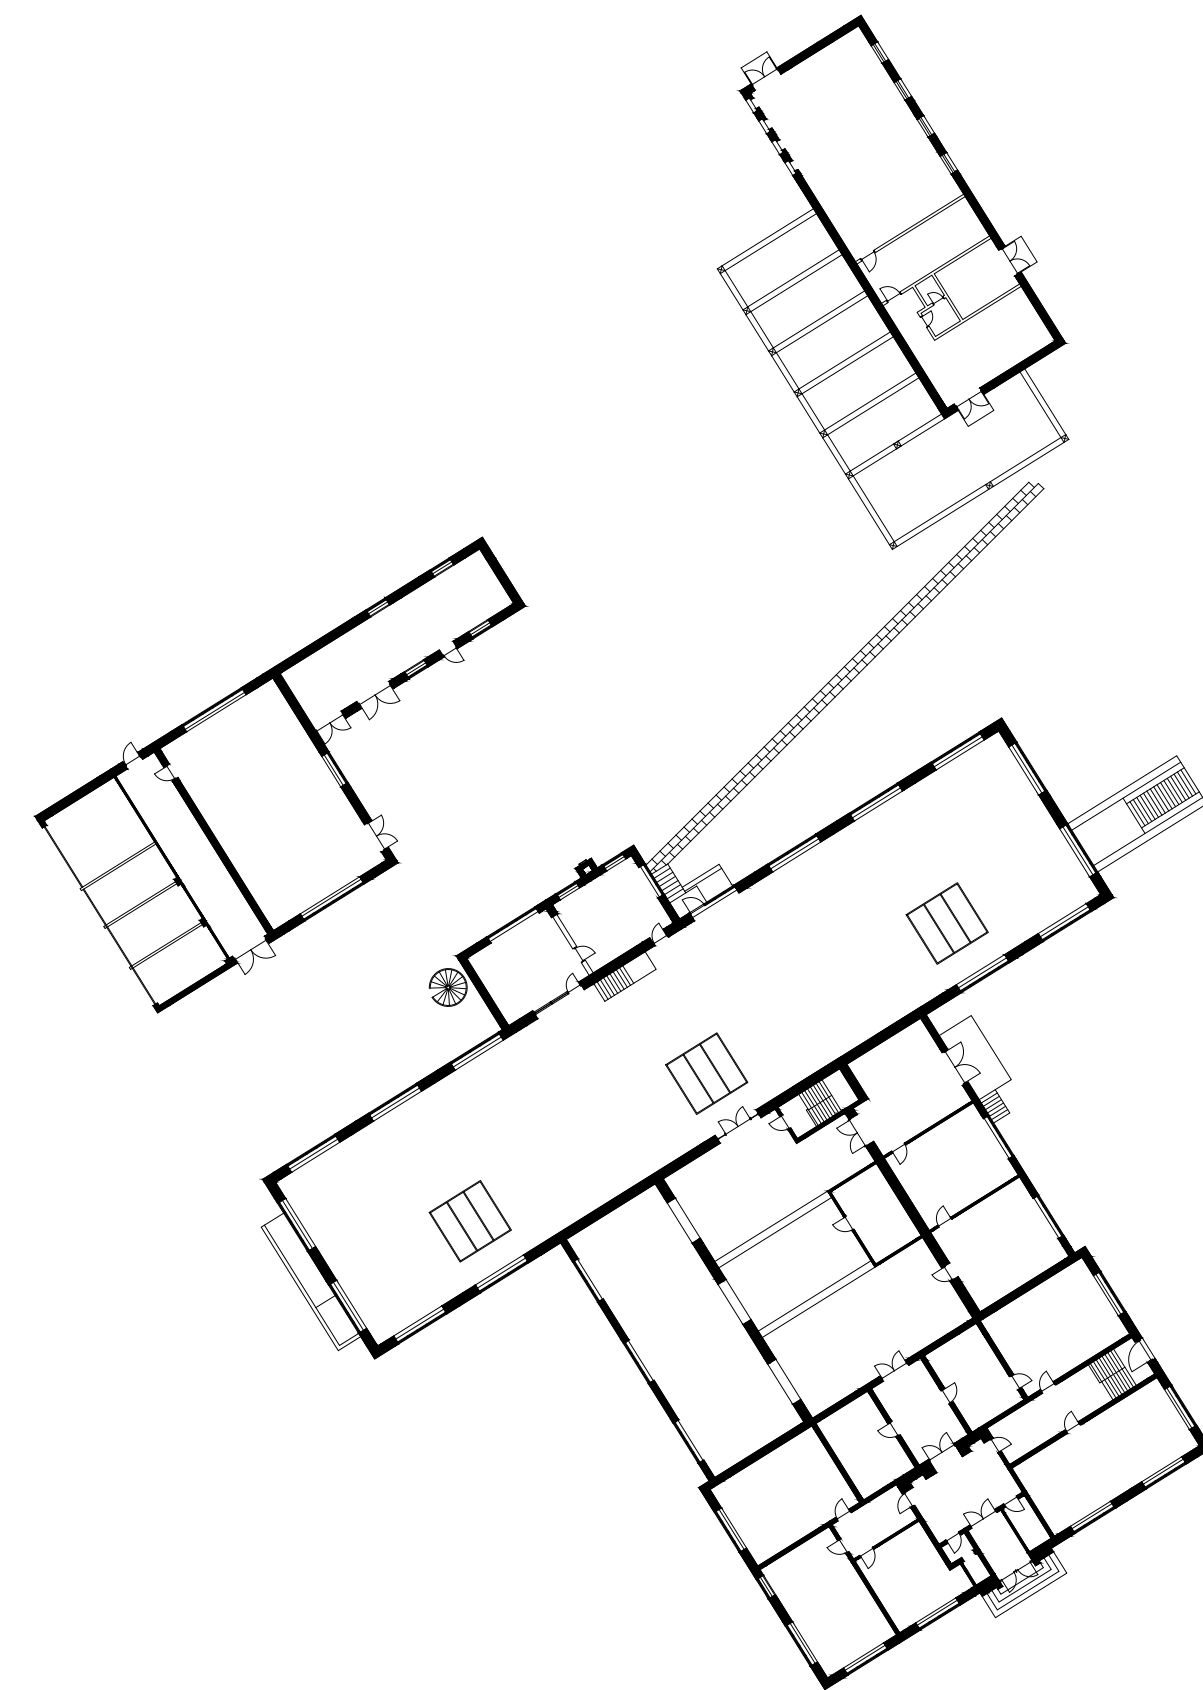

nedrivningsplan
1:400

bevaringsplan
1:400

eksisterende kælderplan
1:400

eksisterende plan
1:400

eksisterende plan med belægning
1:400

eksisterende forhold
opstalt NV + længdesnit i gamle sendesal
1:200

eksisterende forhold
opstalt SV + længdesnit
1:200

eksisterende forhold
opstalt SØ + tværsnit
1:200

eksisterende forhold
opstalt NØ + antennenårn
1:200

ny vinduesdetalje