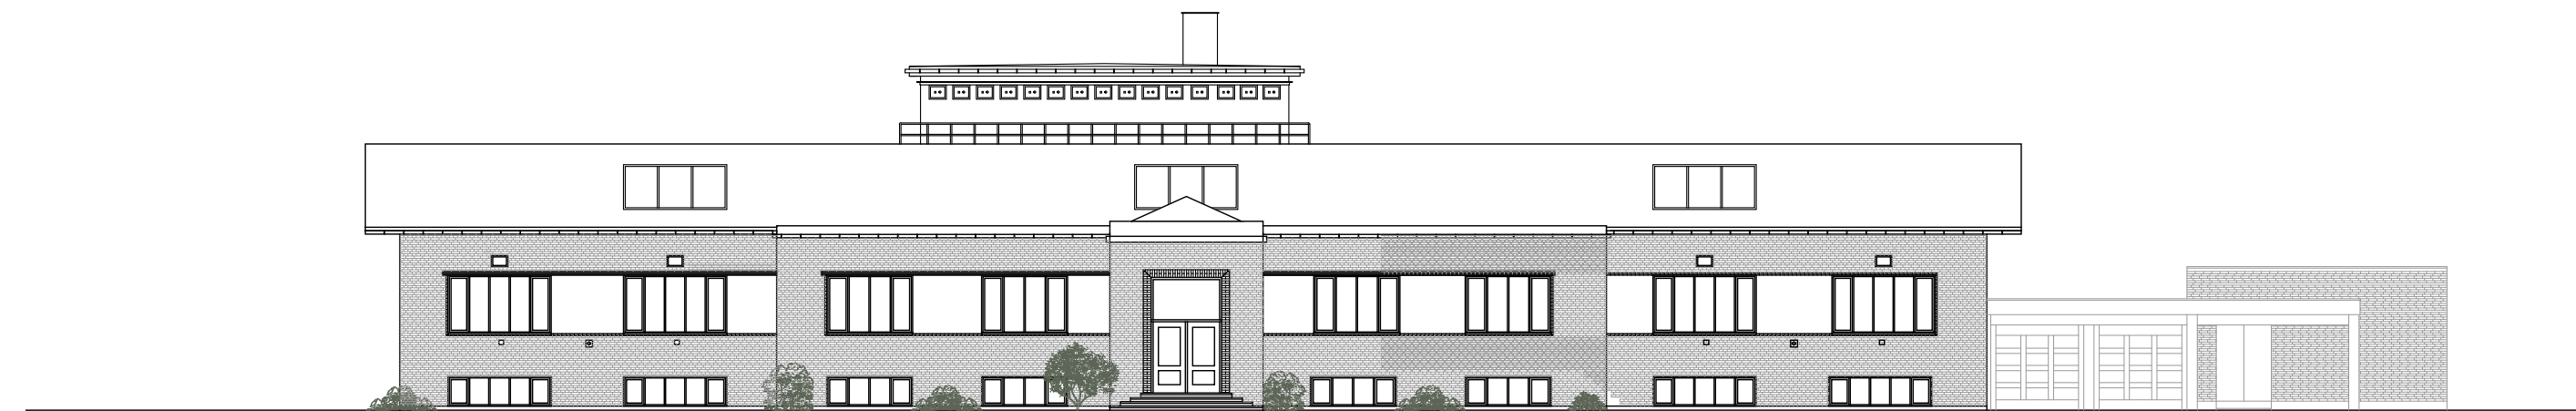

eksisterende forhold
opstalt NV + længdesnit i gamle sendesal
1:200