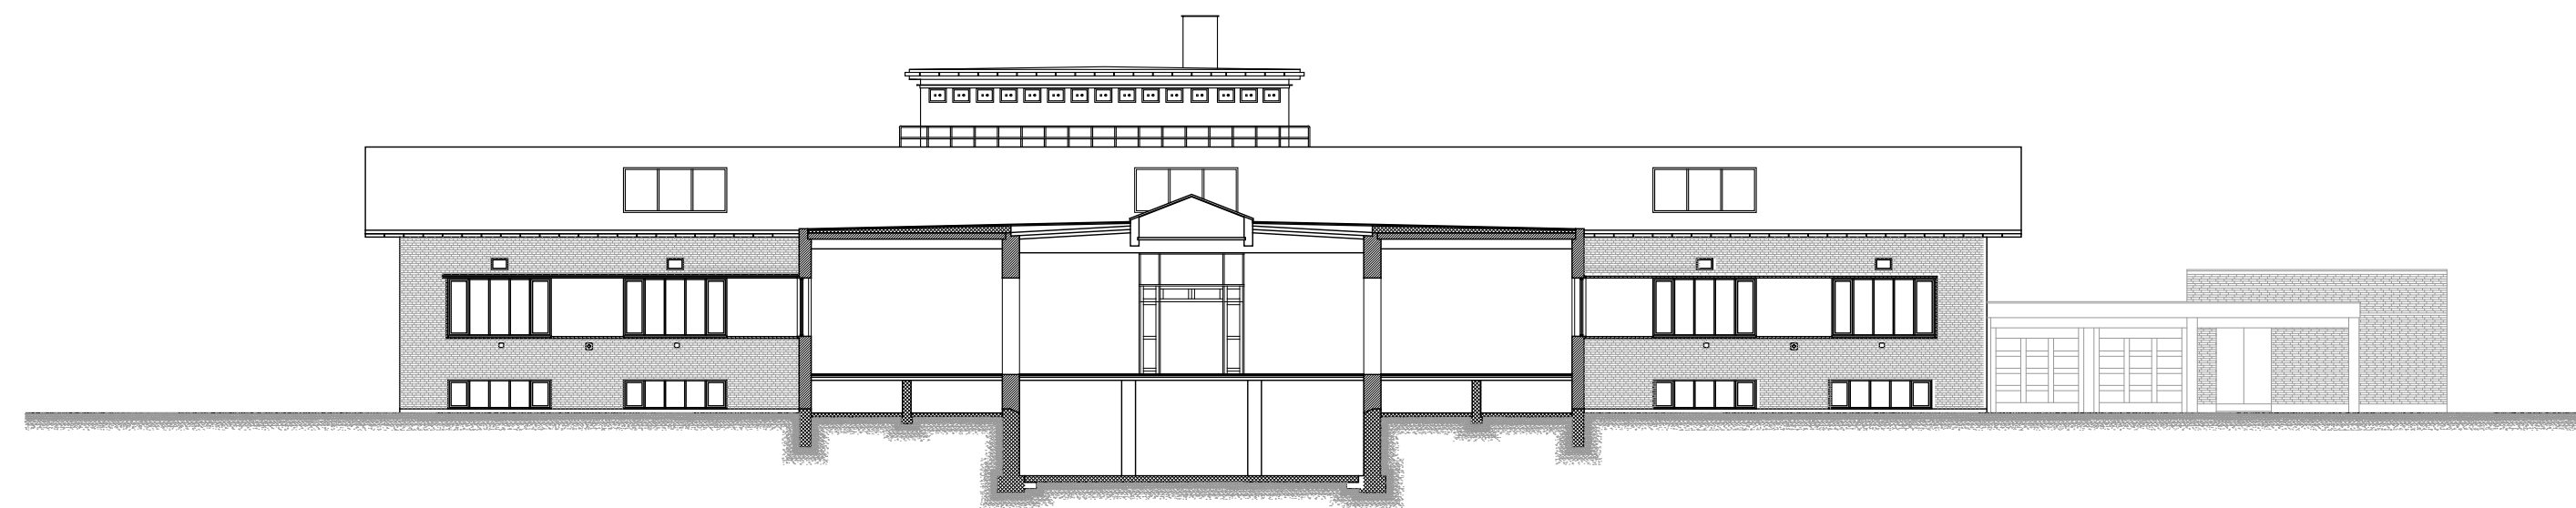

nedrivningsplan
1:400

bevaringsplan
1:400

eksisterende kælderplan
1:400

eksisterende plan
1:400

eksisterende plan med belægning
1:400

eksisterende forhold
opstalt NV + længdesnit i gamle sendesal
1:200

eksisterende forhold
opstalt SV + længdesnit
1:200

eksisterende forhold
opstalt SØ + tværsnit
1:200

eksisterende forhold
opstalt NØ + antennenårn
1:200

ny vinduesdetalje