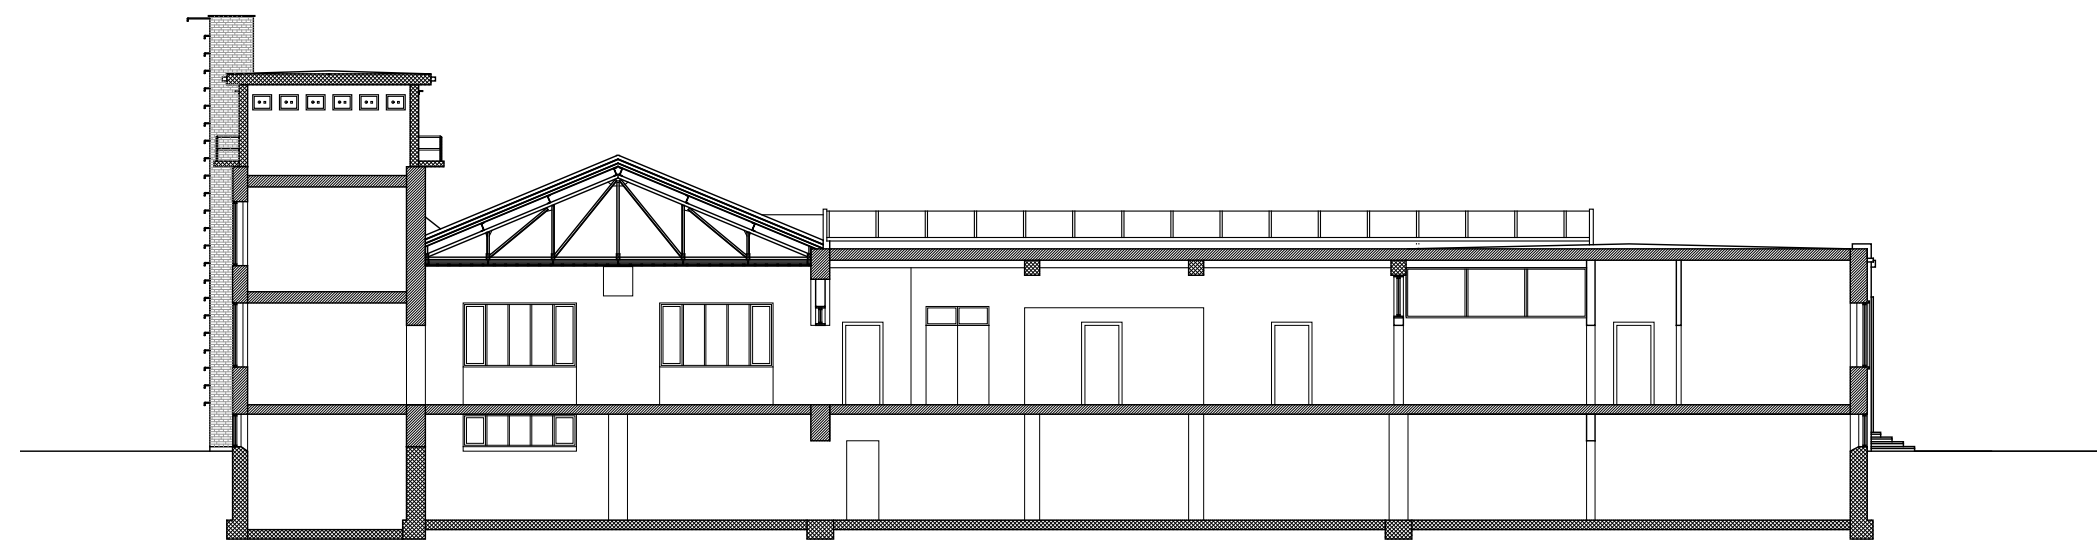

nedrivningsplan
1:400

bevaringsplan
1:400

eksisterende kælderplan
1:400

eksisterende plan
1:400

eksisterende plan med belægning
1:400

eksisterende forhold
opstalt NV + længdesnit i gamle sendesal
1:200

eksisterende forhold
opstalt SV + længdesnit
1:200

eksisterende forhold
opstalt SØ + tværsnit
1:200

eksisterende forhold
opstalt NØ + antennenårn
1:200

ny vinduesdetalje