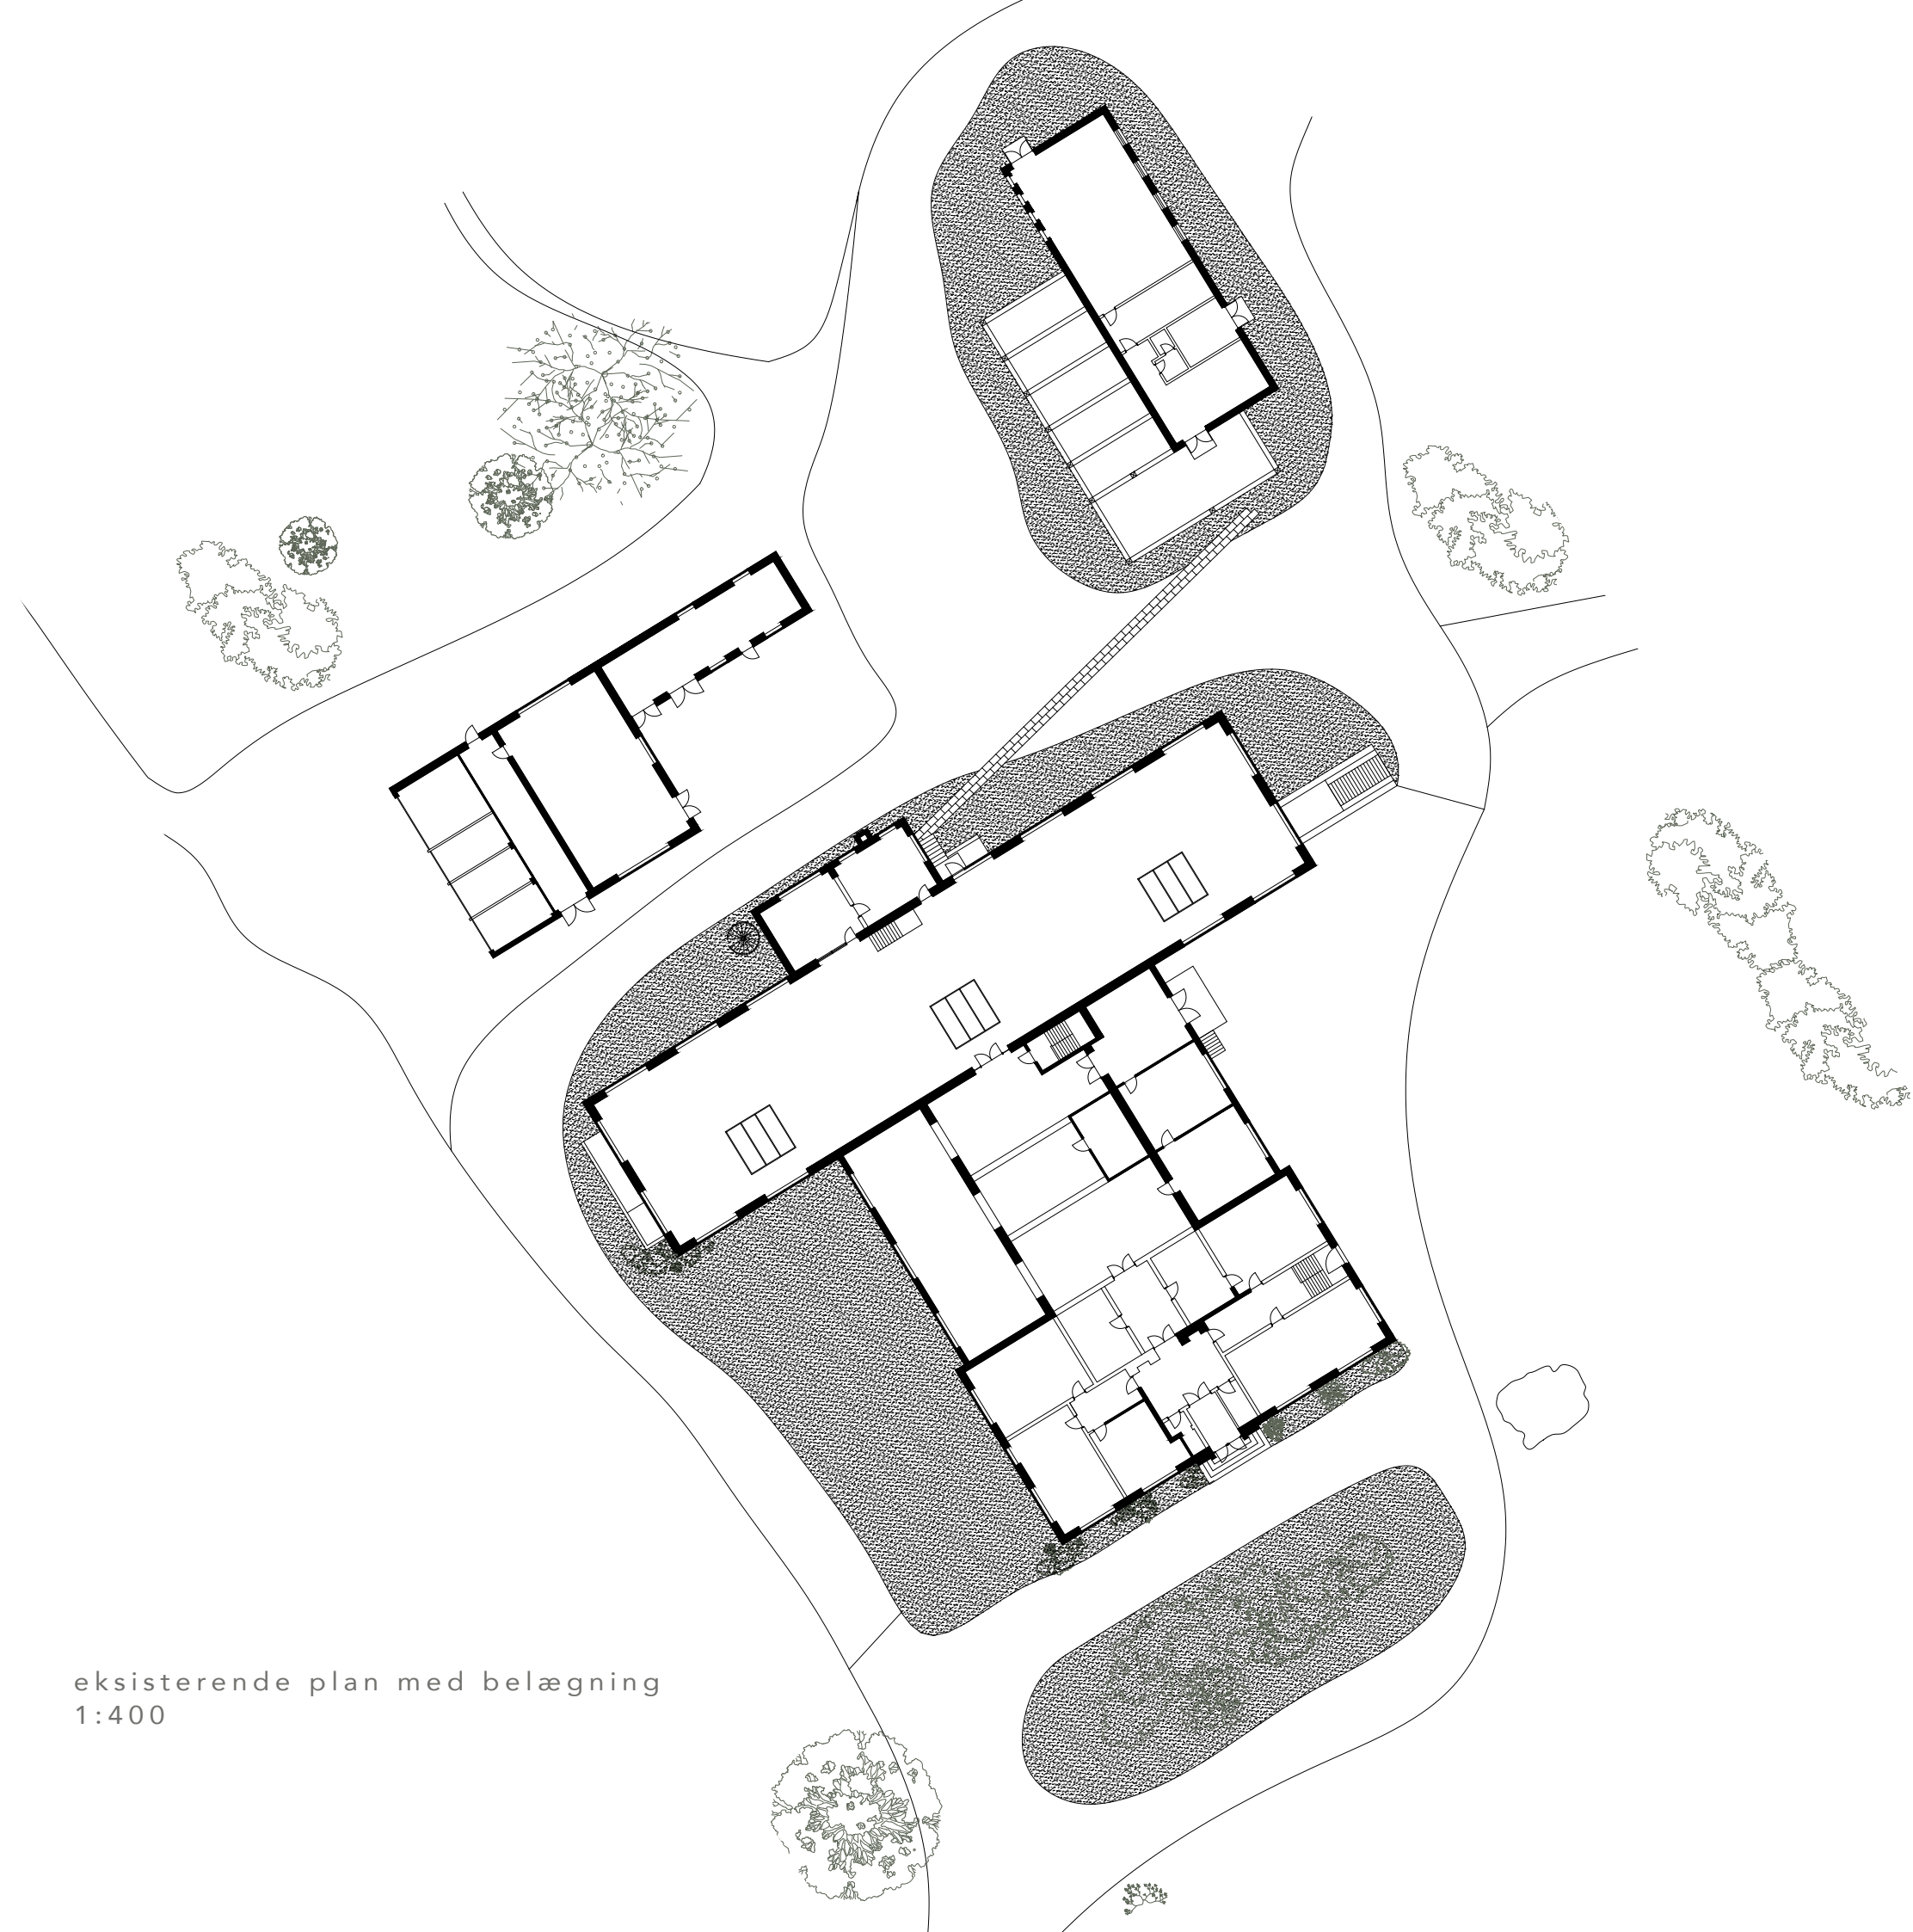

supplerende tegningsmateriale

et landskabs fortælling

nicolai william buch

forår 2023

high nature value

natura 2000

naturfredning

kælderplan projekt

nedrivningsplan
1:400

bevaringsplan
1:400

eksisterende kælderplan
1:400

eksisterende plan
1:400

eksisterende plan med belægning
1:400

eksisterende forhold
opstalt NV + længdesnit i gamle sendesal
1:200

eksisterende forhold
opstalt SV + længdesnit
1:200

eksisterende forhold
opstalt SØ + tværsnit
1:200

eksisterende forhold
opstalt NØ + antennenårn
1:200

ny vinduesdetalje