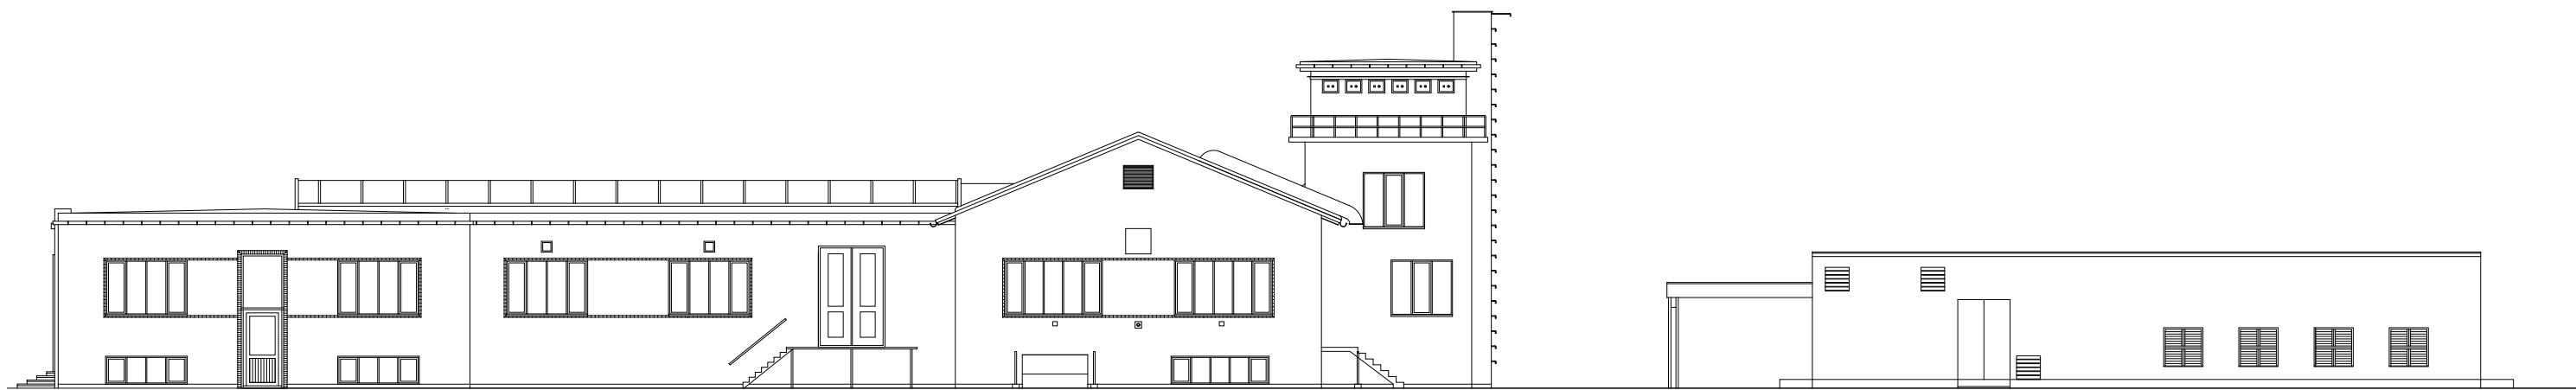

eksisterende forhold
opstalt SØ + tværsnit
1:200

eksisterende forhold
opstalt NØ + antennenårn
1:200

ny vinduesdetalje