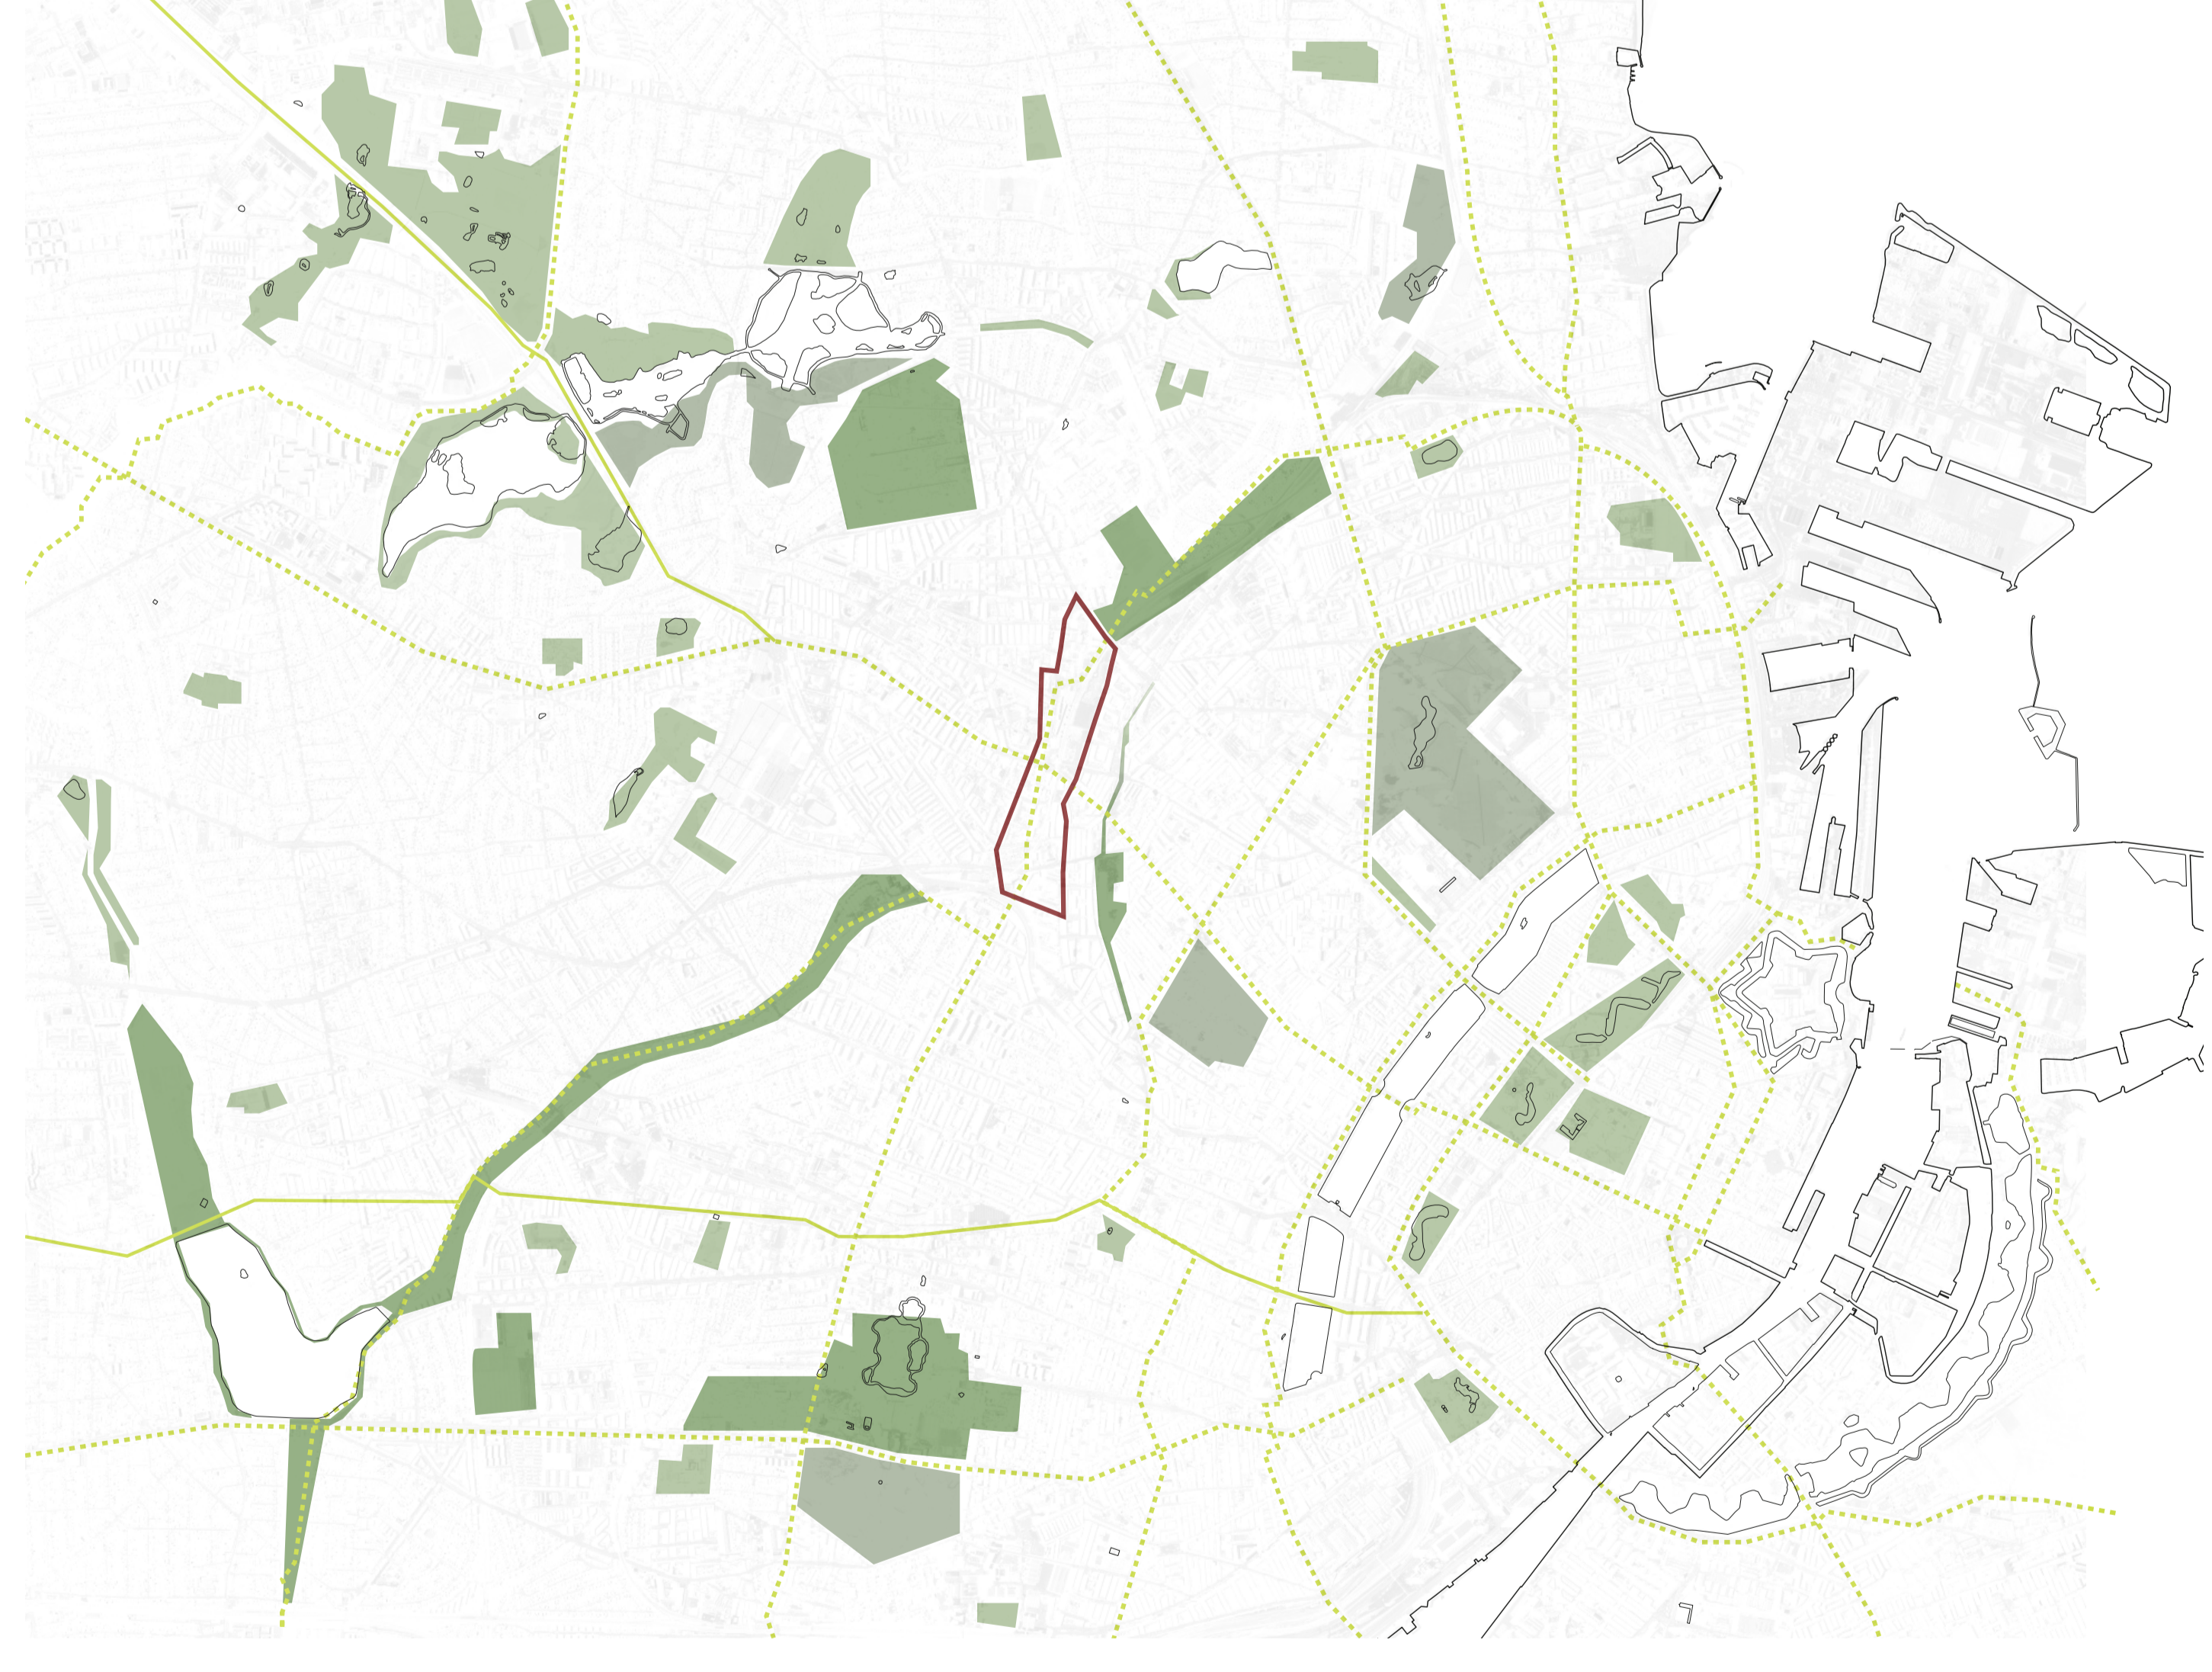

KA afd // mathias naggaard lousen // vov jan christensen

grænsefladen

2200/2400

view fra bregenergade

områdefornyelser – igangværende & afsluttede

udsatte byområder – de gule skyer

cykelruter – planlagte supercykelstier

lokal kontekst – eksisterende forhold

overordnede strategier

masterplan 1:2000