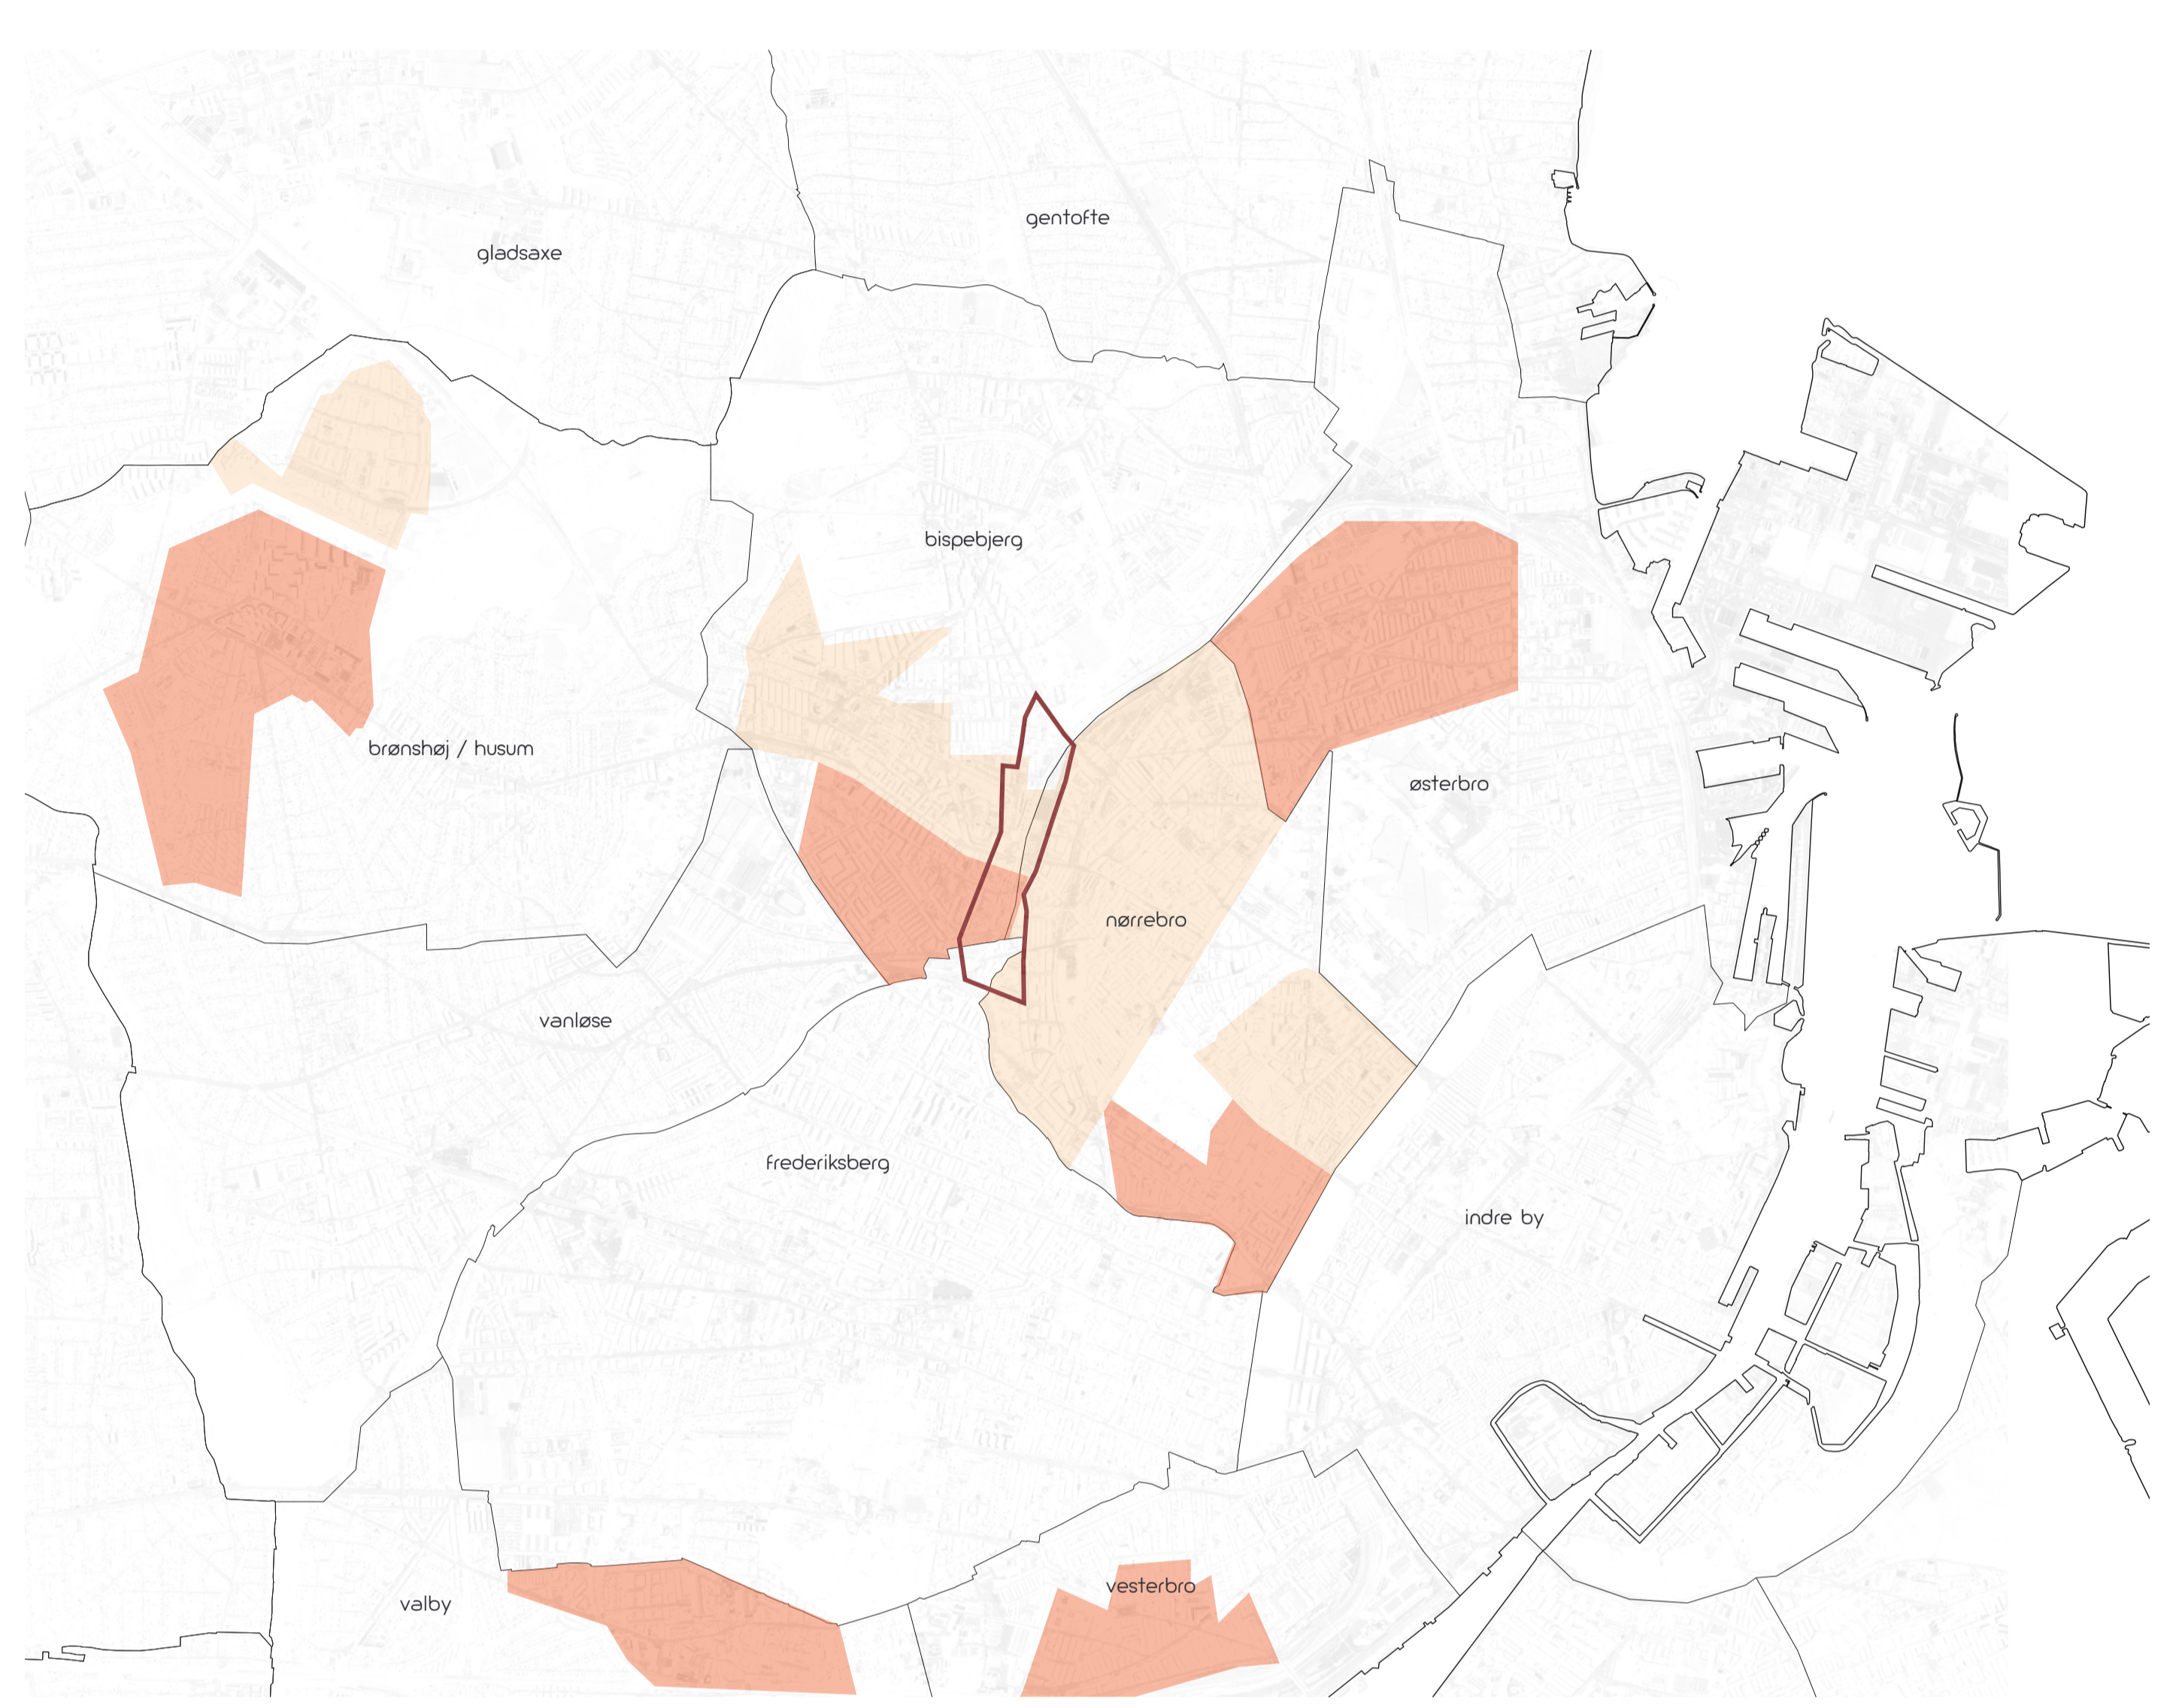

KA afd // mathias naggaard lousen // vov jan christensen

grænsefladen

2200/2400

view fra bregenergade

områdefornyelser – igangværende & afsluttede

udsatte byområder – de gule skyer

cykelruter – planlagte supercykelstier

lokal kontekst – eksisterende forhold

overordnede strategier

masterplan 1:2000