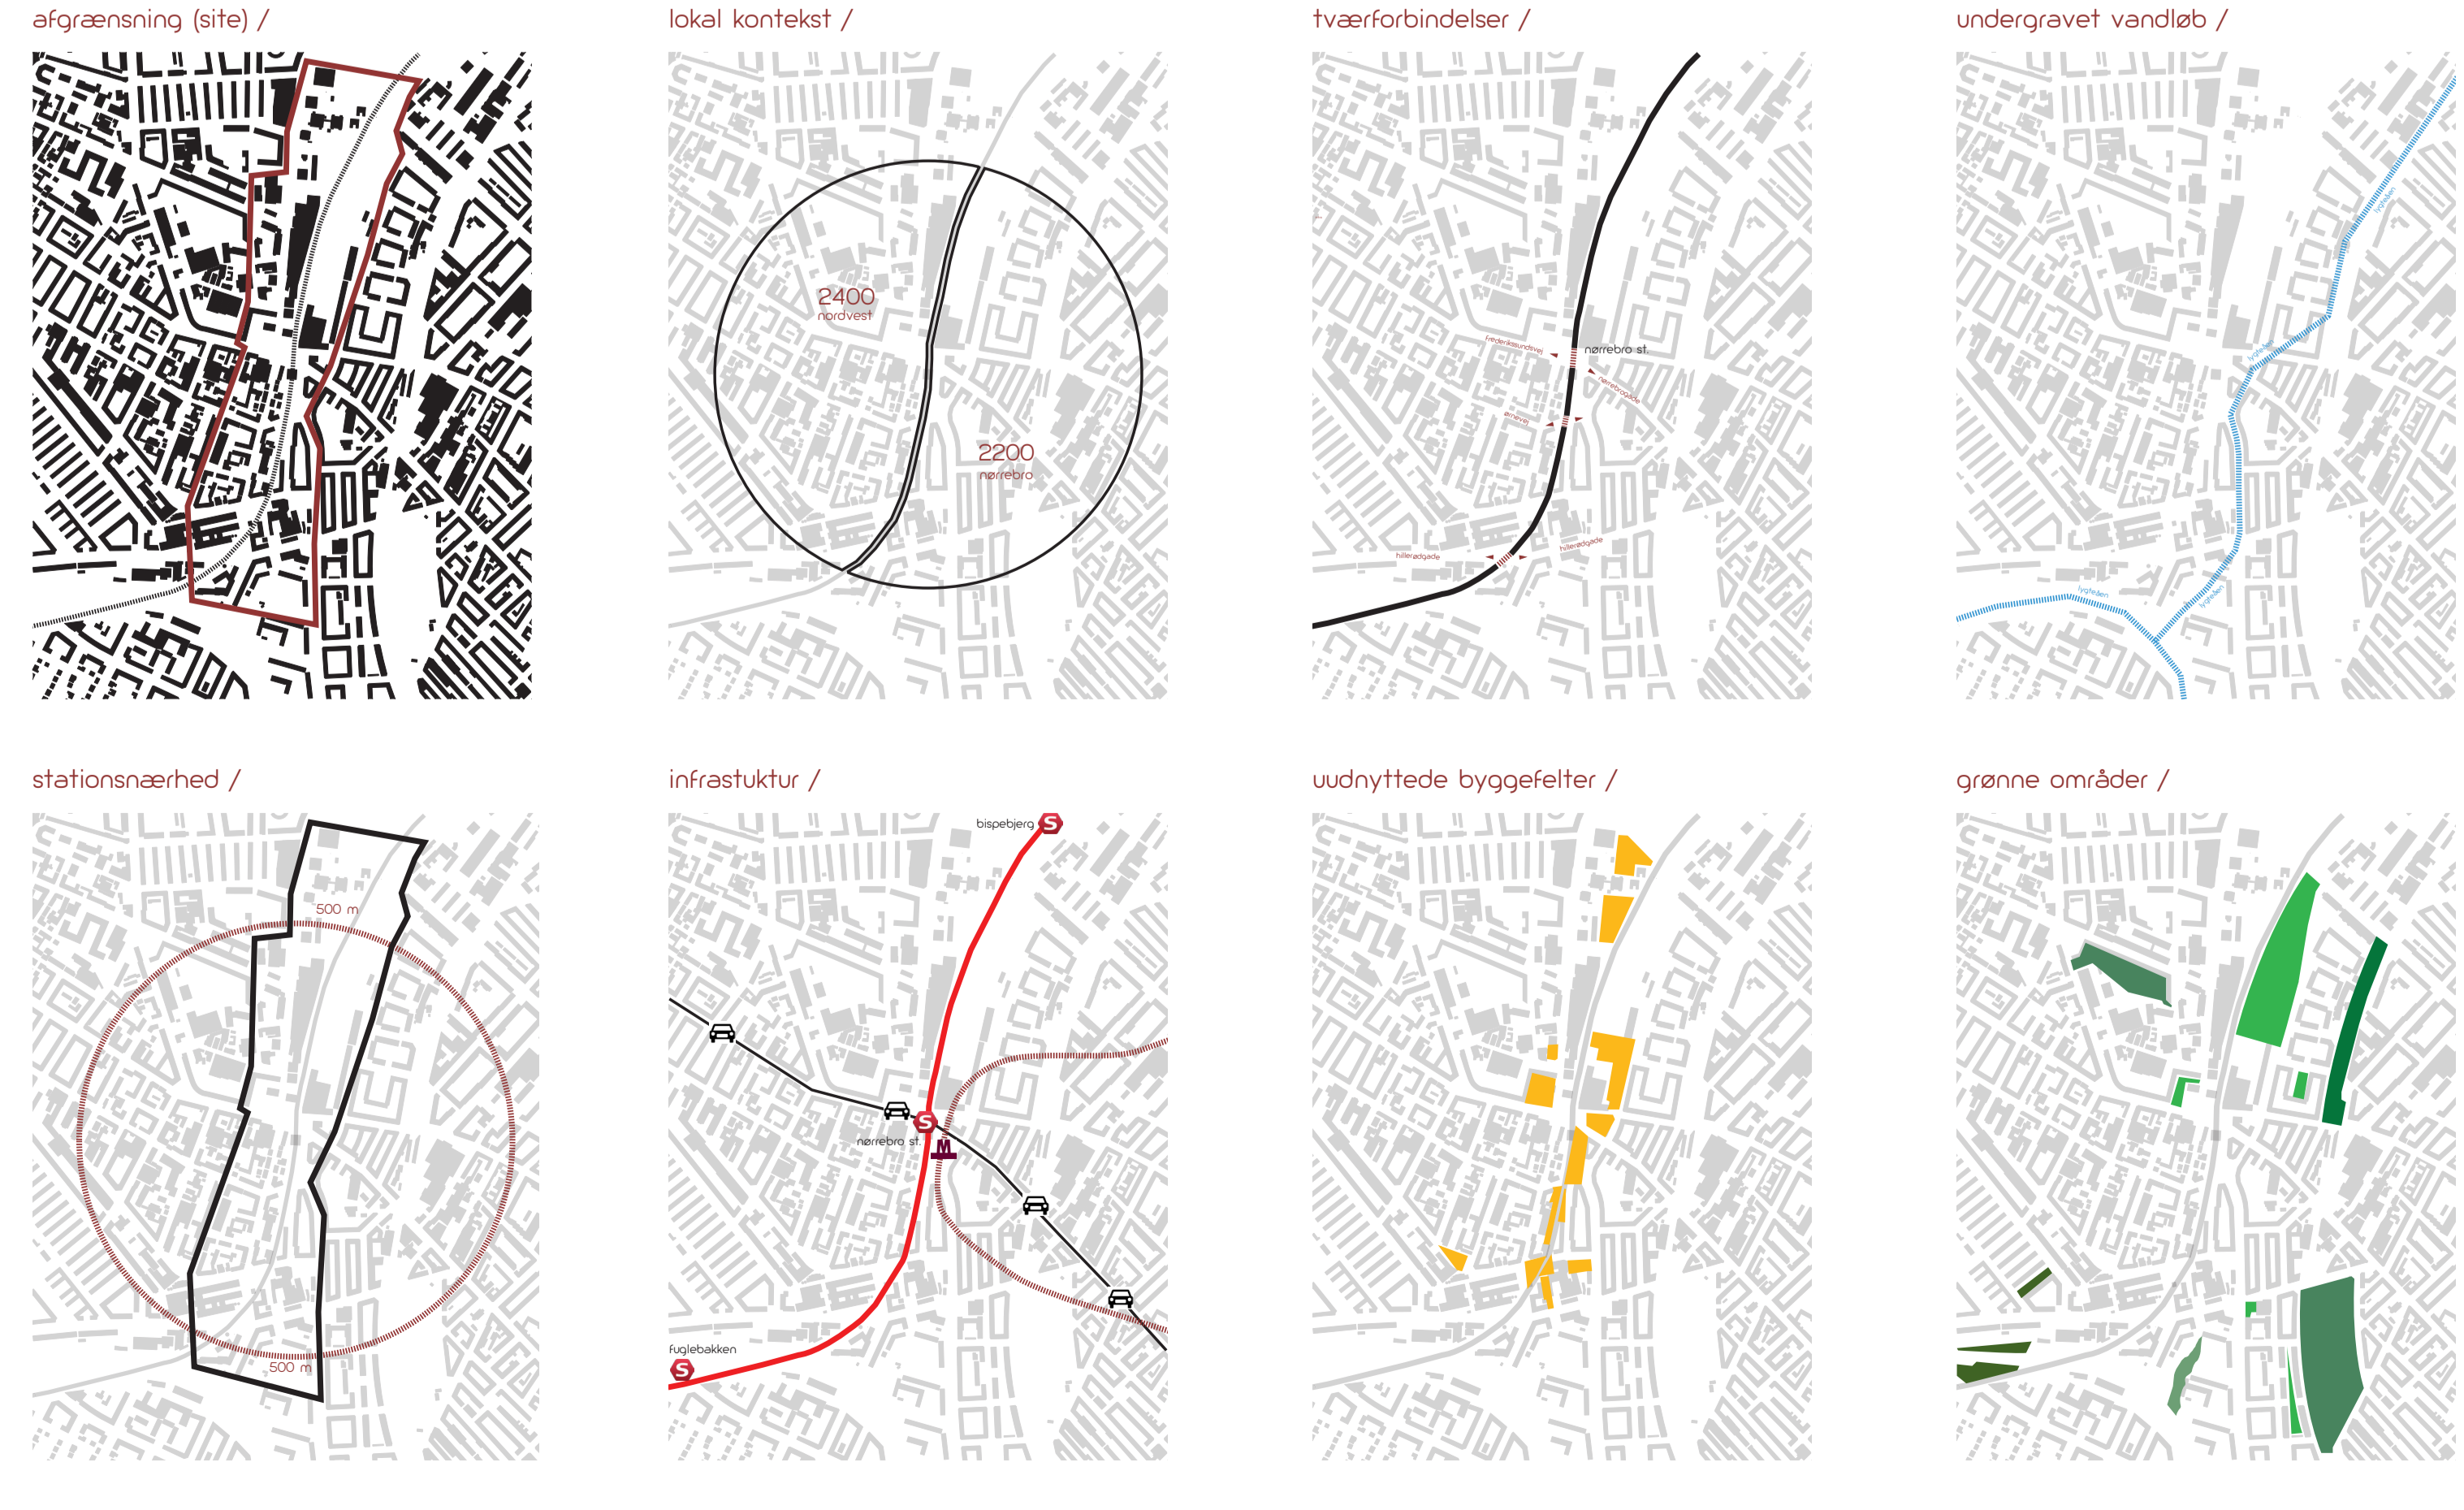

KA afd // mathias naggaard lousen // vov jan christensen

grænsefladen

2200/2400

view fra bregenergade

områdefornyelser – igangværende & afsluttede

udsatte byområder – de gule skyer

cykelruter – planlagte supercykelstier

lokal kontekst – eksisterende forhold

overordnede strategier

masterplan 1:2000