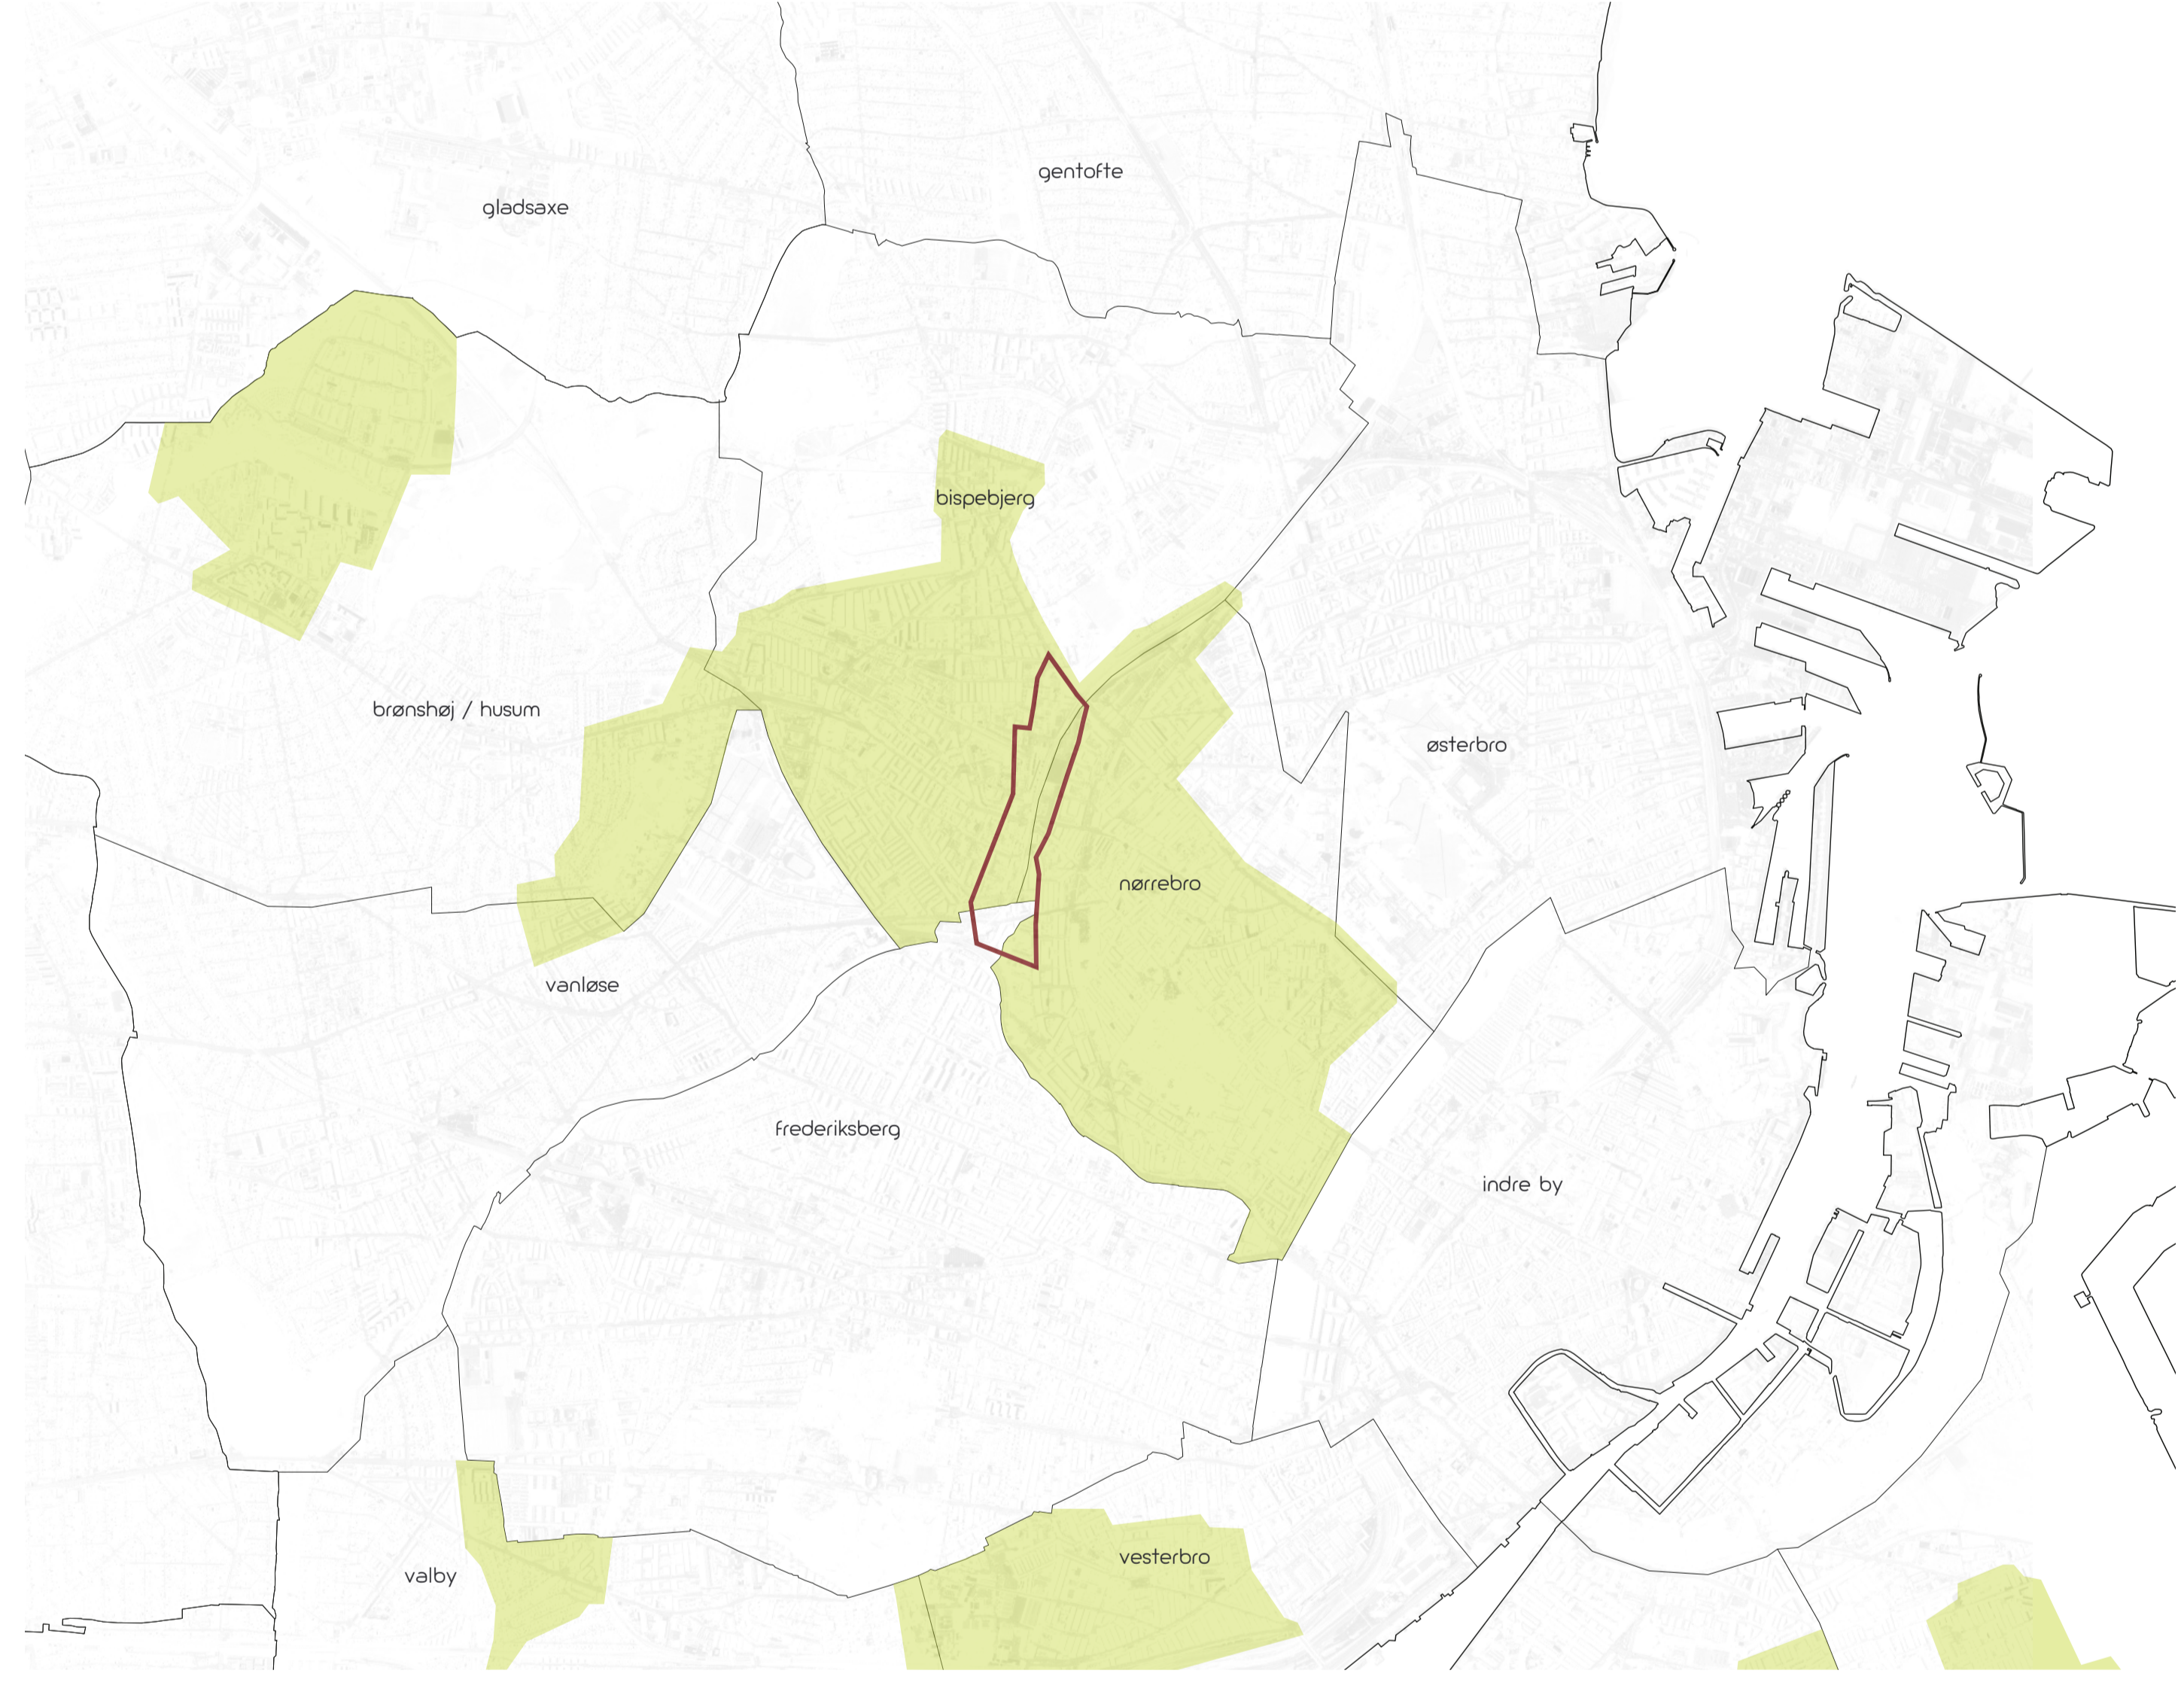

KA afd // mathias naggaard lousen // vov jan christensen

grænsefladen

2200/2400

view fra bregenergade

områdefornyelser – igangværende & afsluttede

udsatte byområder – de gule skyer

cykelruter – planlagte supercykelstier

lokal kontekst – eksisterende forhold

overordnede strategier

masterplan 1:2000