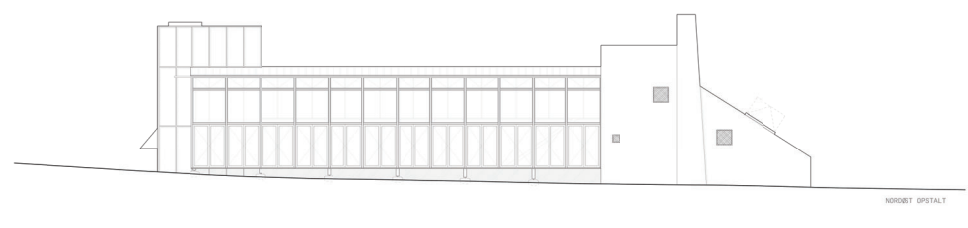

0100 WEST LAKE GARDENS
1/8" = 1' - 0"

0100 RYSDEN & NORDAL BRIST
1/8" = 1' - 0"

0100 ANDERSSON & WINTERST
1/8" = 1' - 0"

PLAN 01

0101 01

0102 01

0103 01

0100 ANDERSSON & WINTERST
1/8" = 1' - 0"

0104 01

0105 01

0106 01

0107 01