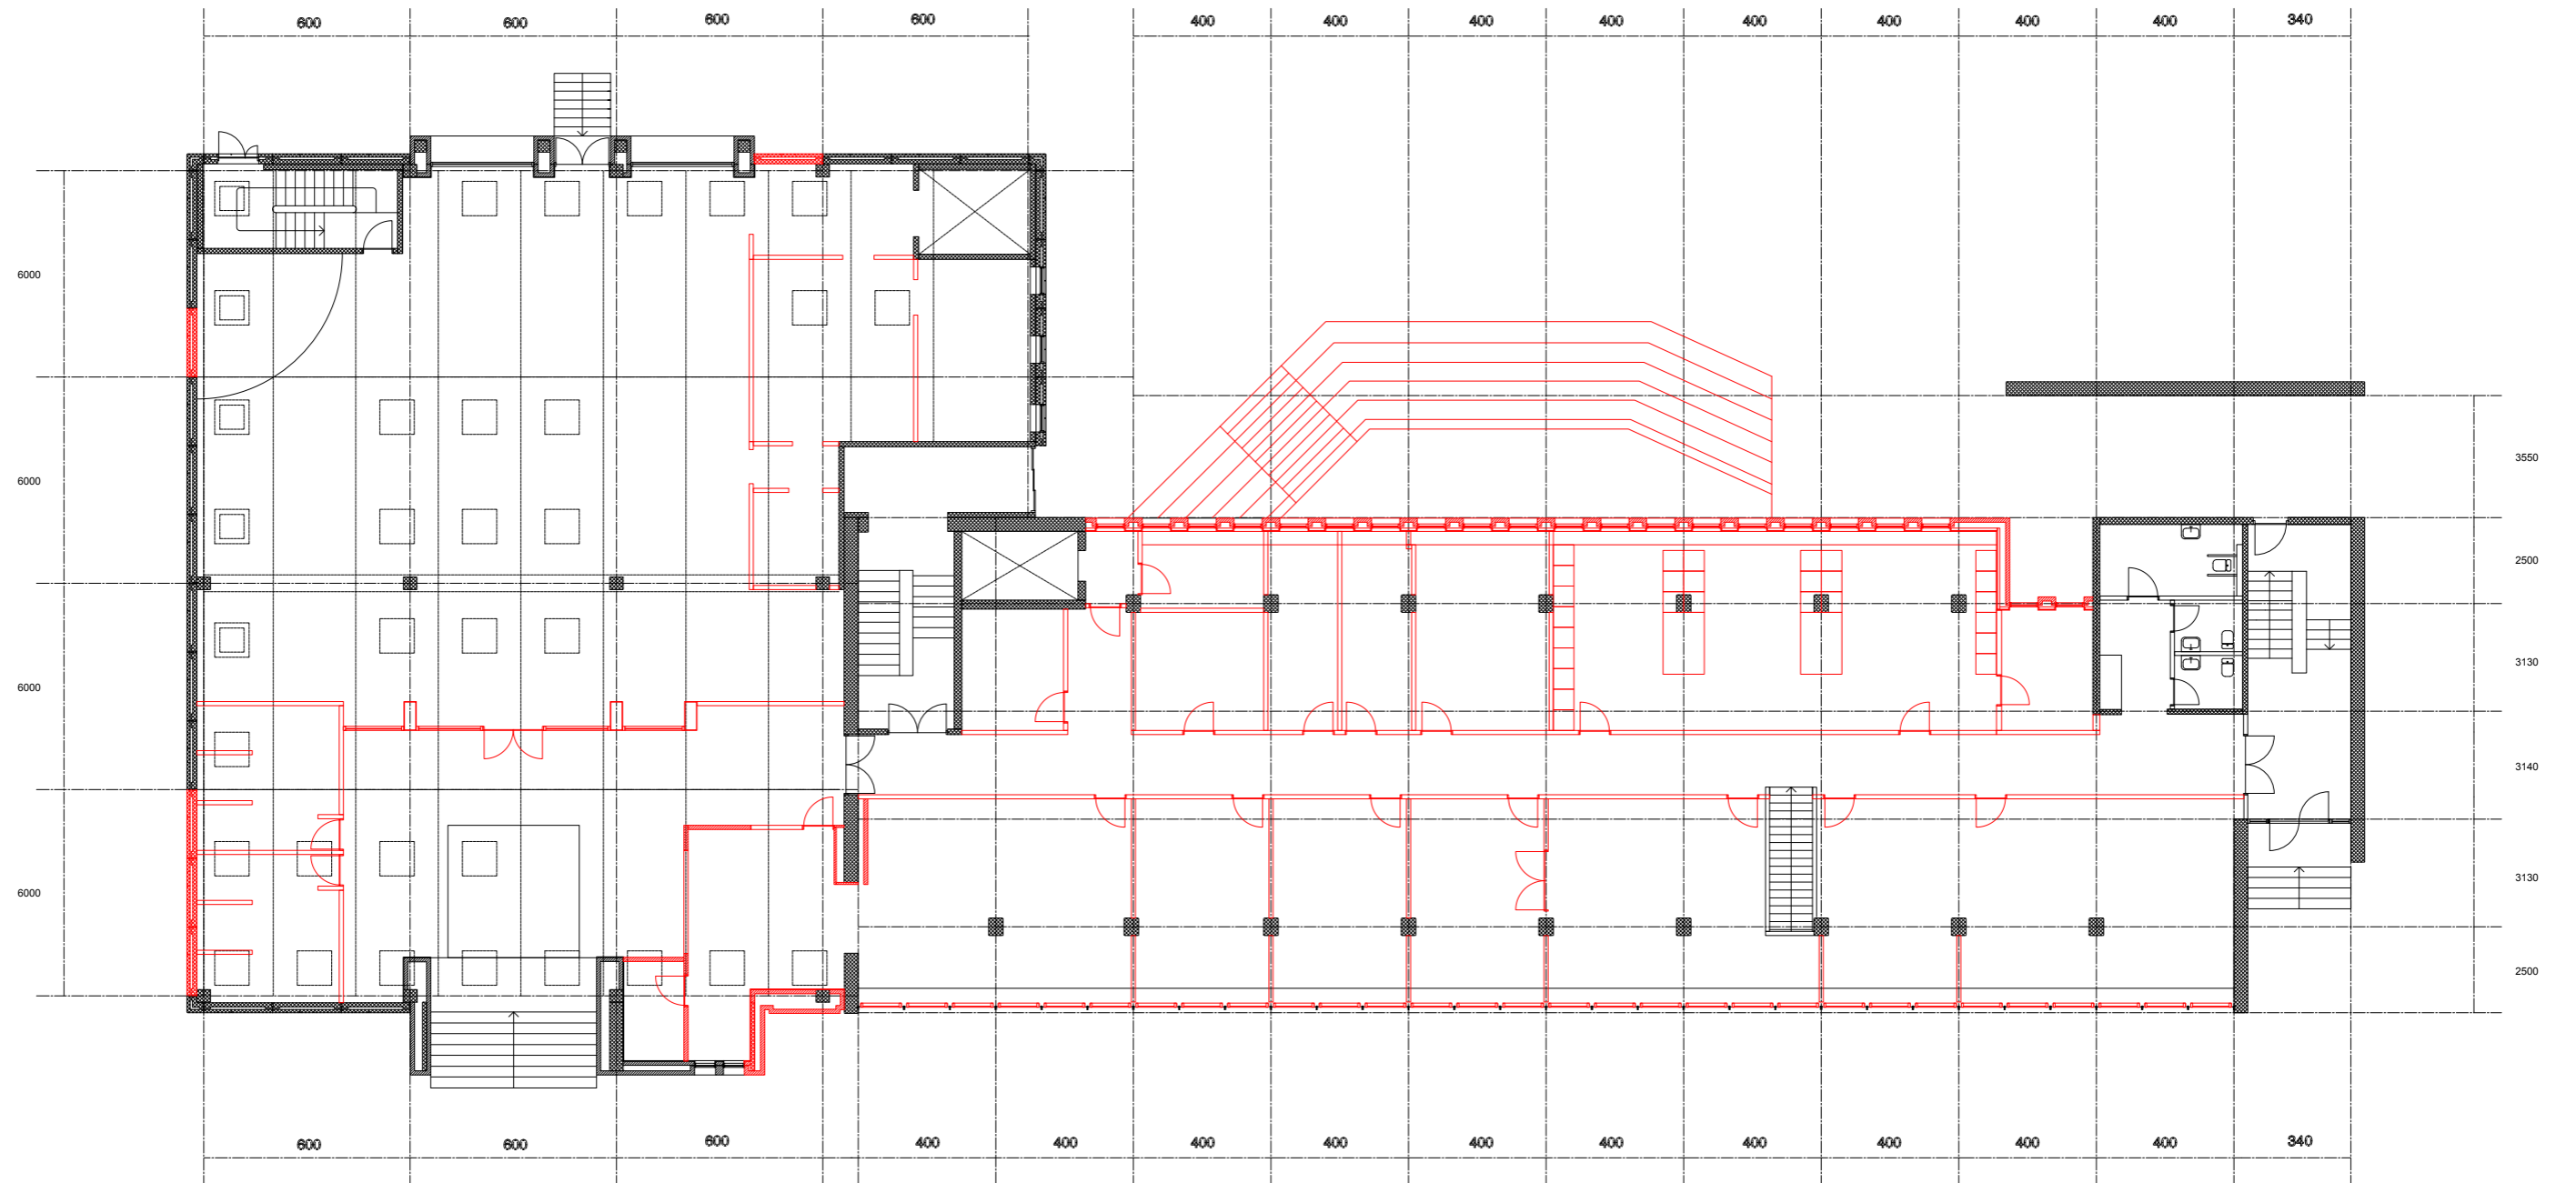

NEDRIVNINGSTEGNINGER

Vestre Stationsvej 8-10

Af Cecilie Høgsberg Knudsen og Karoline Kjerkegaard

Plan af kælderetage 1:200
Eksisterende forhold

Plan af stueetage 1:200
Eksisterende forhold

Plan af 1.sal 1:200
Eksisterende forhold

Plan af 2.sal 1:200
 Eksisterende forhold