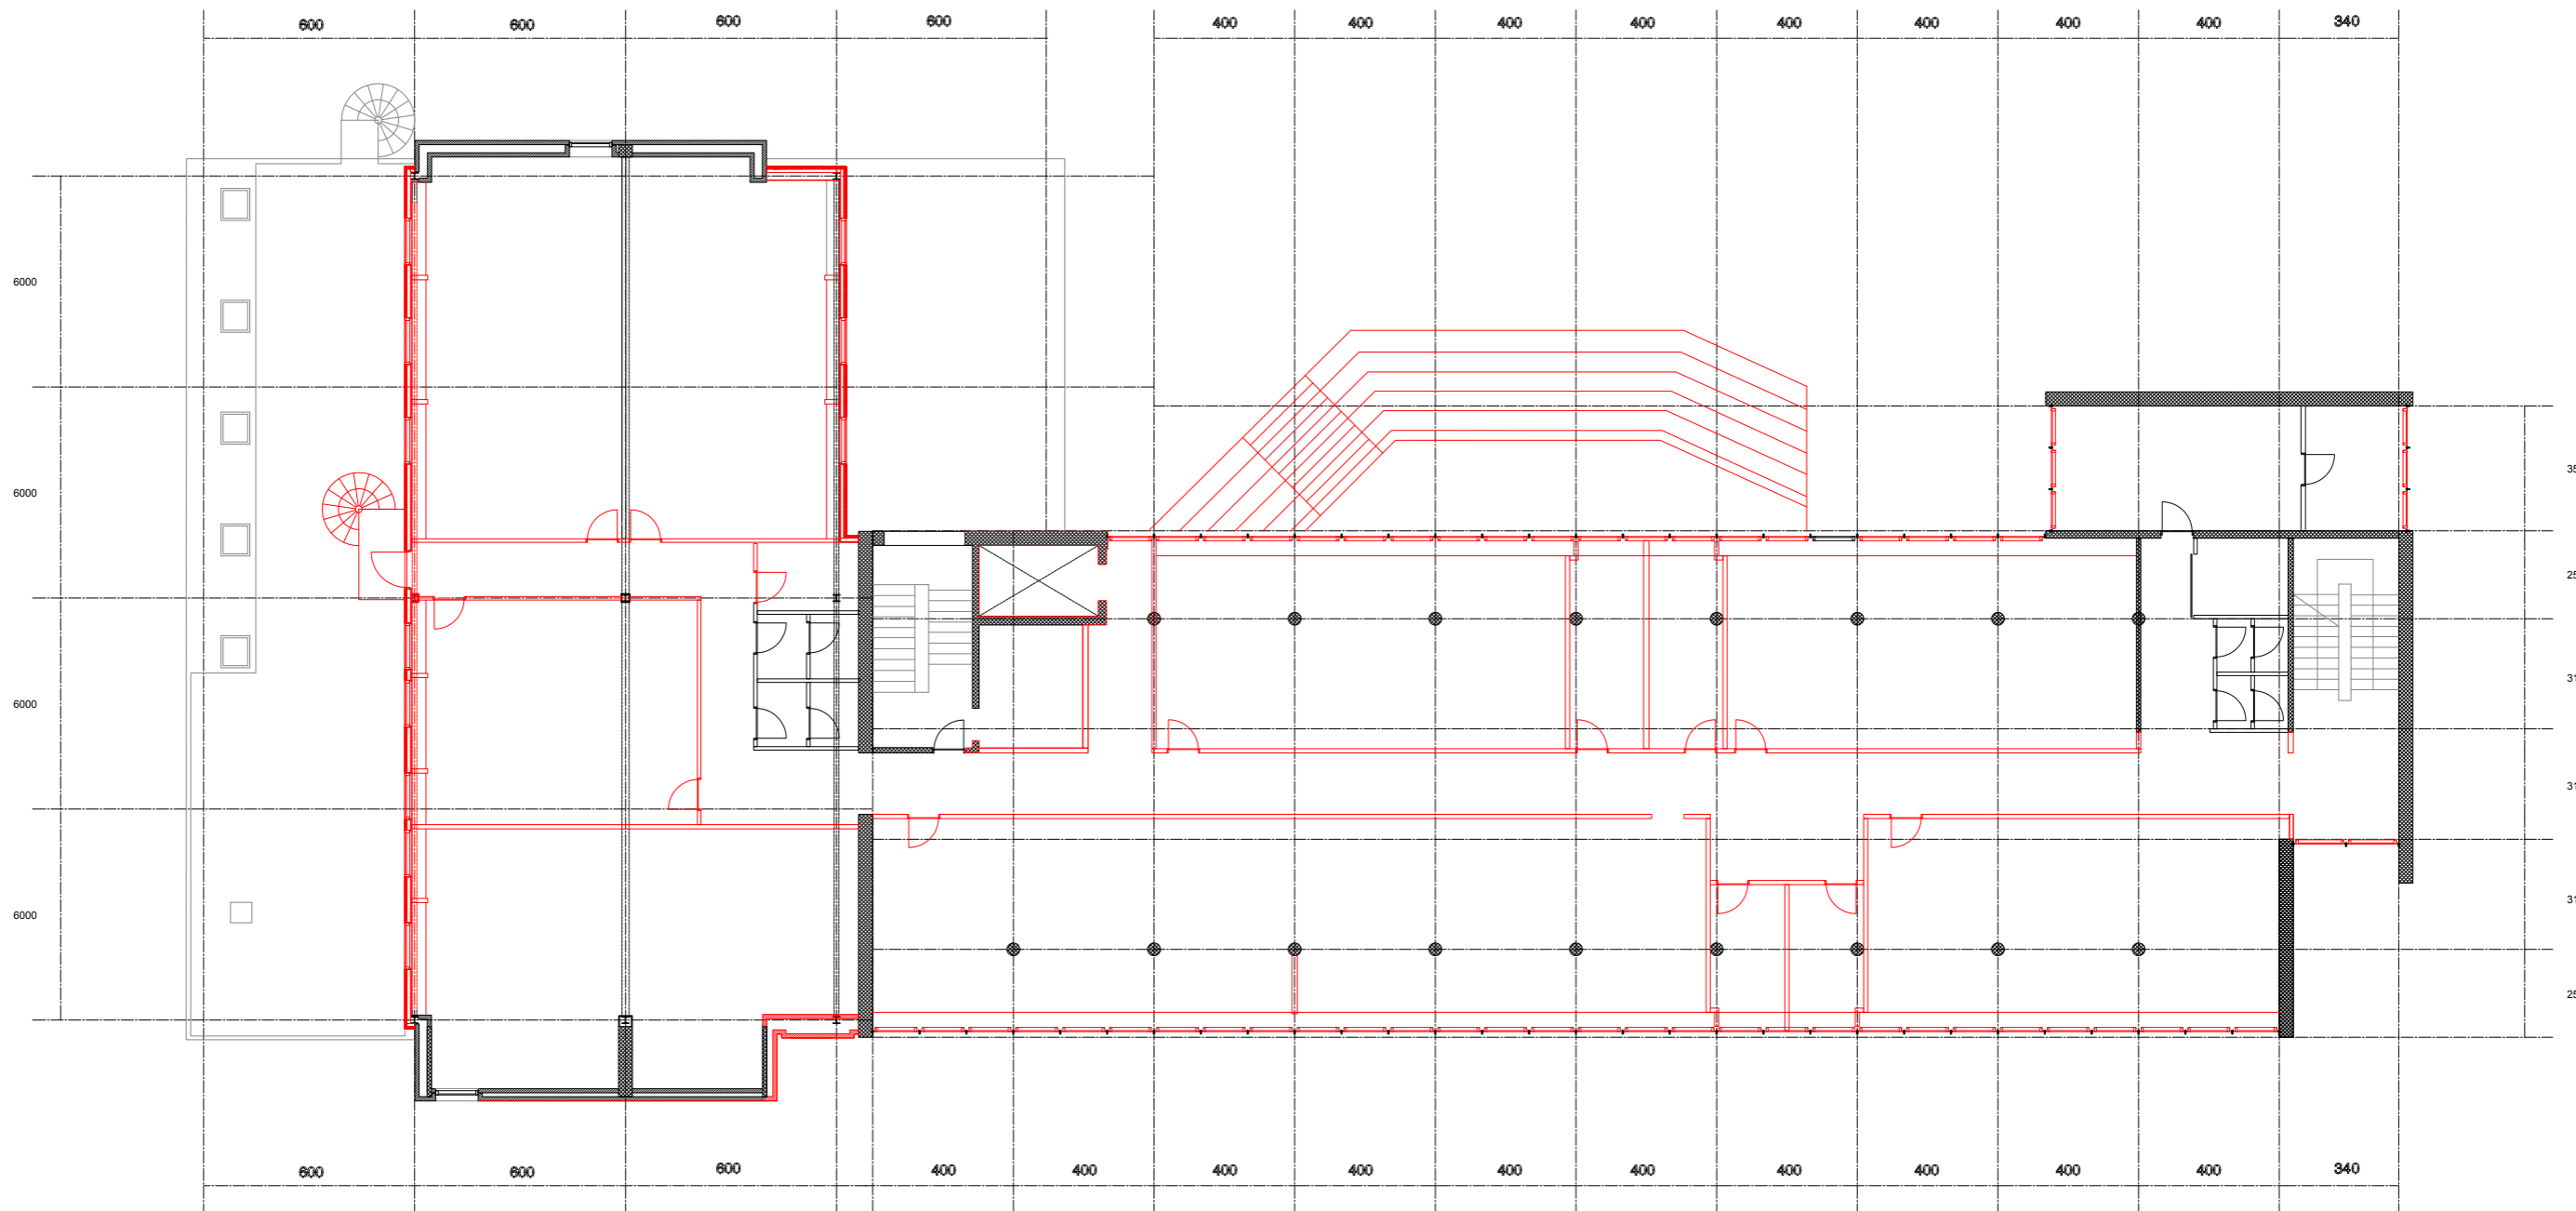

NEDRIVNINGSTEGNINGER

Vestre Stationsvej 8-10

Af Cecilie Høgsberg Knudsen og Karoline Kjerkegaard

Plan af kælderetage 1:200
Eksisterende forhold

Plan af stueetage 1:200
Eksisterende forhold

Plan af 1.sal 1:200
Eksisterende forhold

Plan af 2.sal 1:200
 Eksisterende forhold