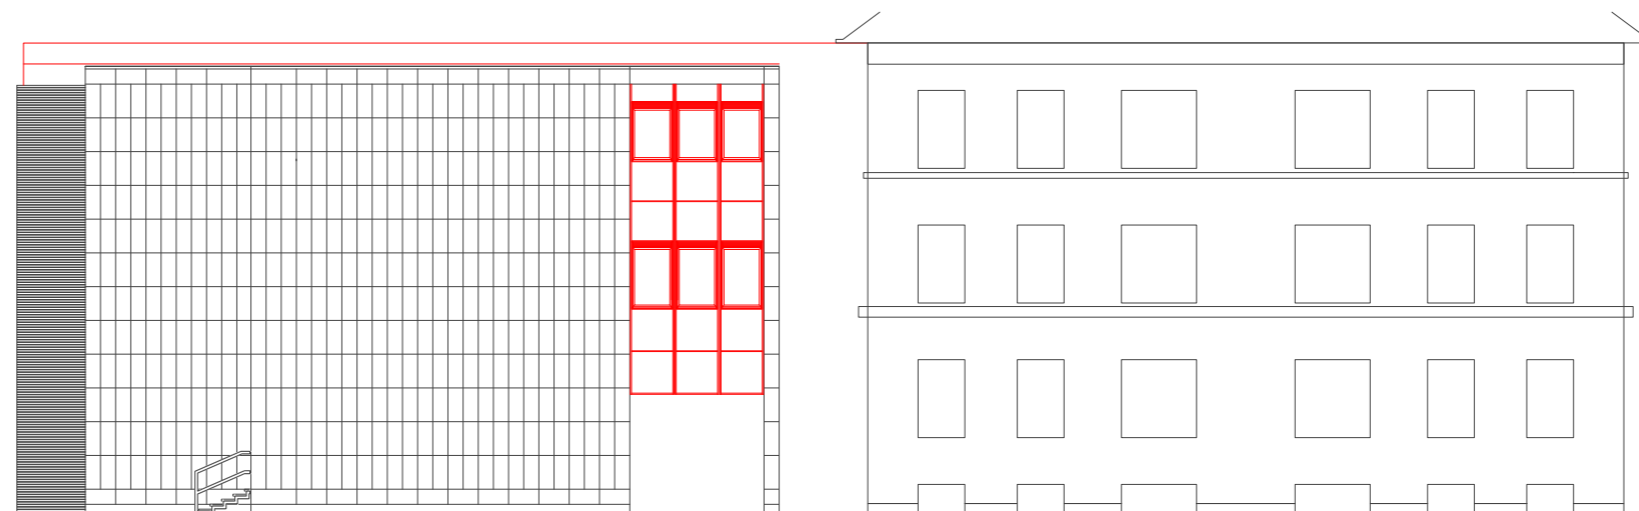

NEDRIVNINGSTEGNINGER

Vestre Stationsvej 8-10

Af Cecilie Høgsberg Knudsen og Karoline Kjerkegaard

Plan af kælderetage 1:200
Eksisterende forhold

Plan af stueetage 1:200
Eksisterende forhold

Plan af 1.sal 1:200
Eksisterende forhold

Plan af 2.sal 1:200
 Eksisterende forhold