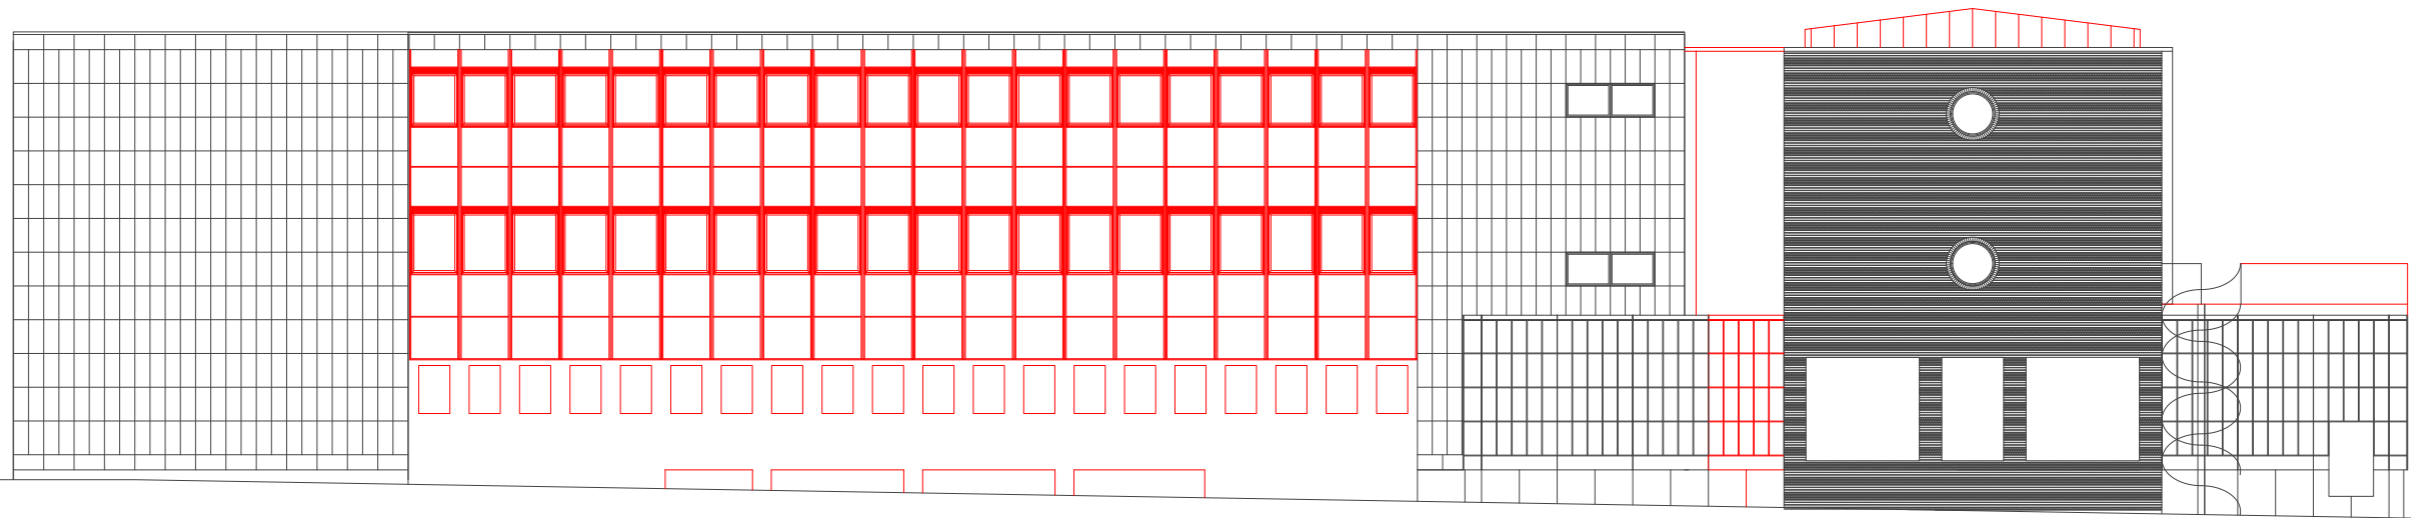

NEDRIVNINGSTEGNINGER

Vestre Stationsvej 8-10

Af Cecilie Høgsberg Knudsen og Karoline Kjerkegaard

Plan af kælderetage 1:200
Eksisterende forhold

Plan af stueetage 1:200
Eksisterende forhold

Plan af 1.sal 1:200
Eksisterende forhold

Plan af 2.sal 1:200
 Eksisterende forhold