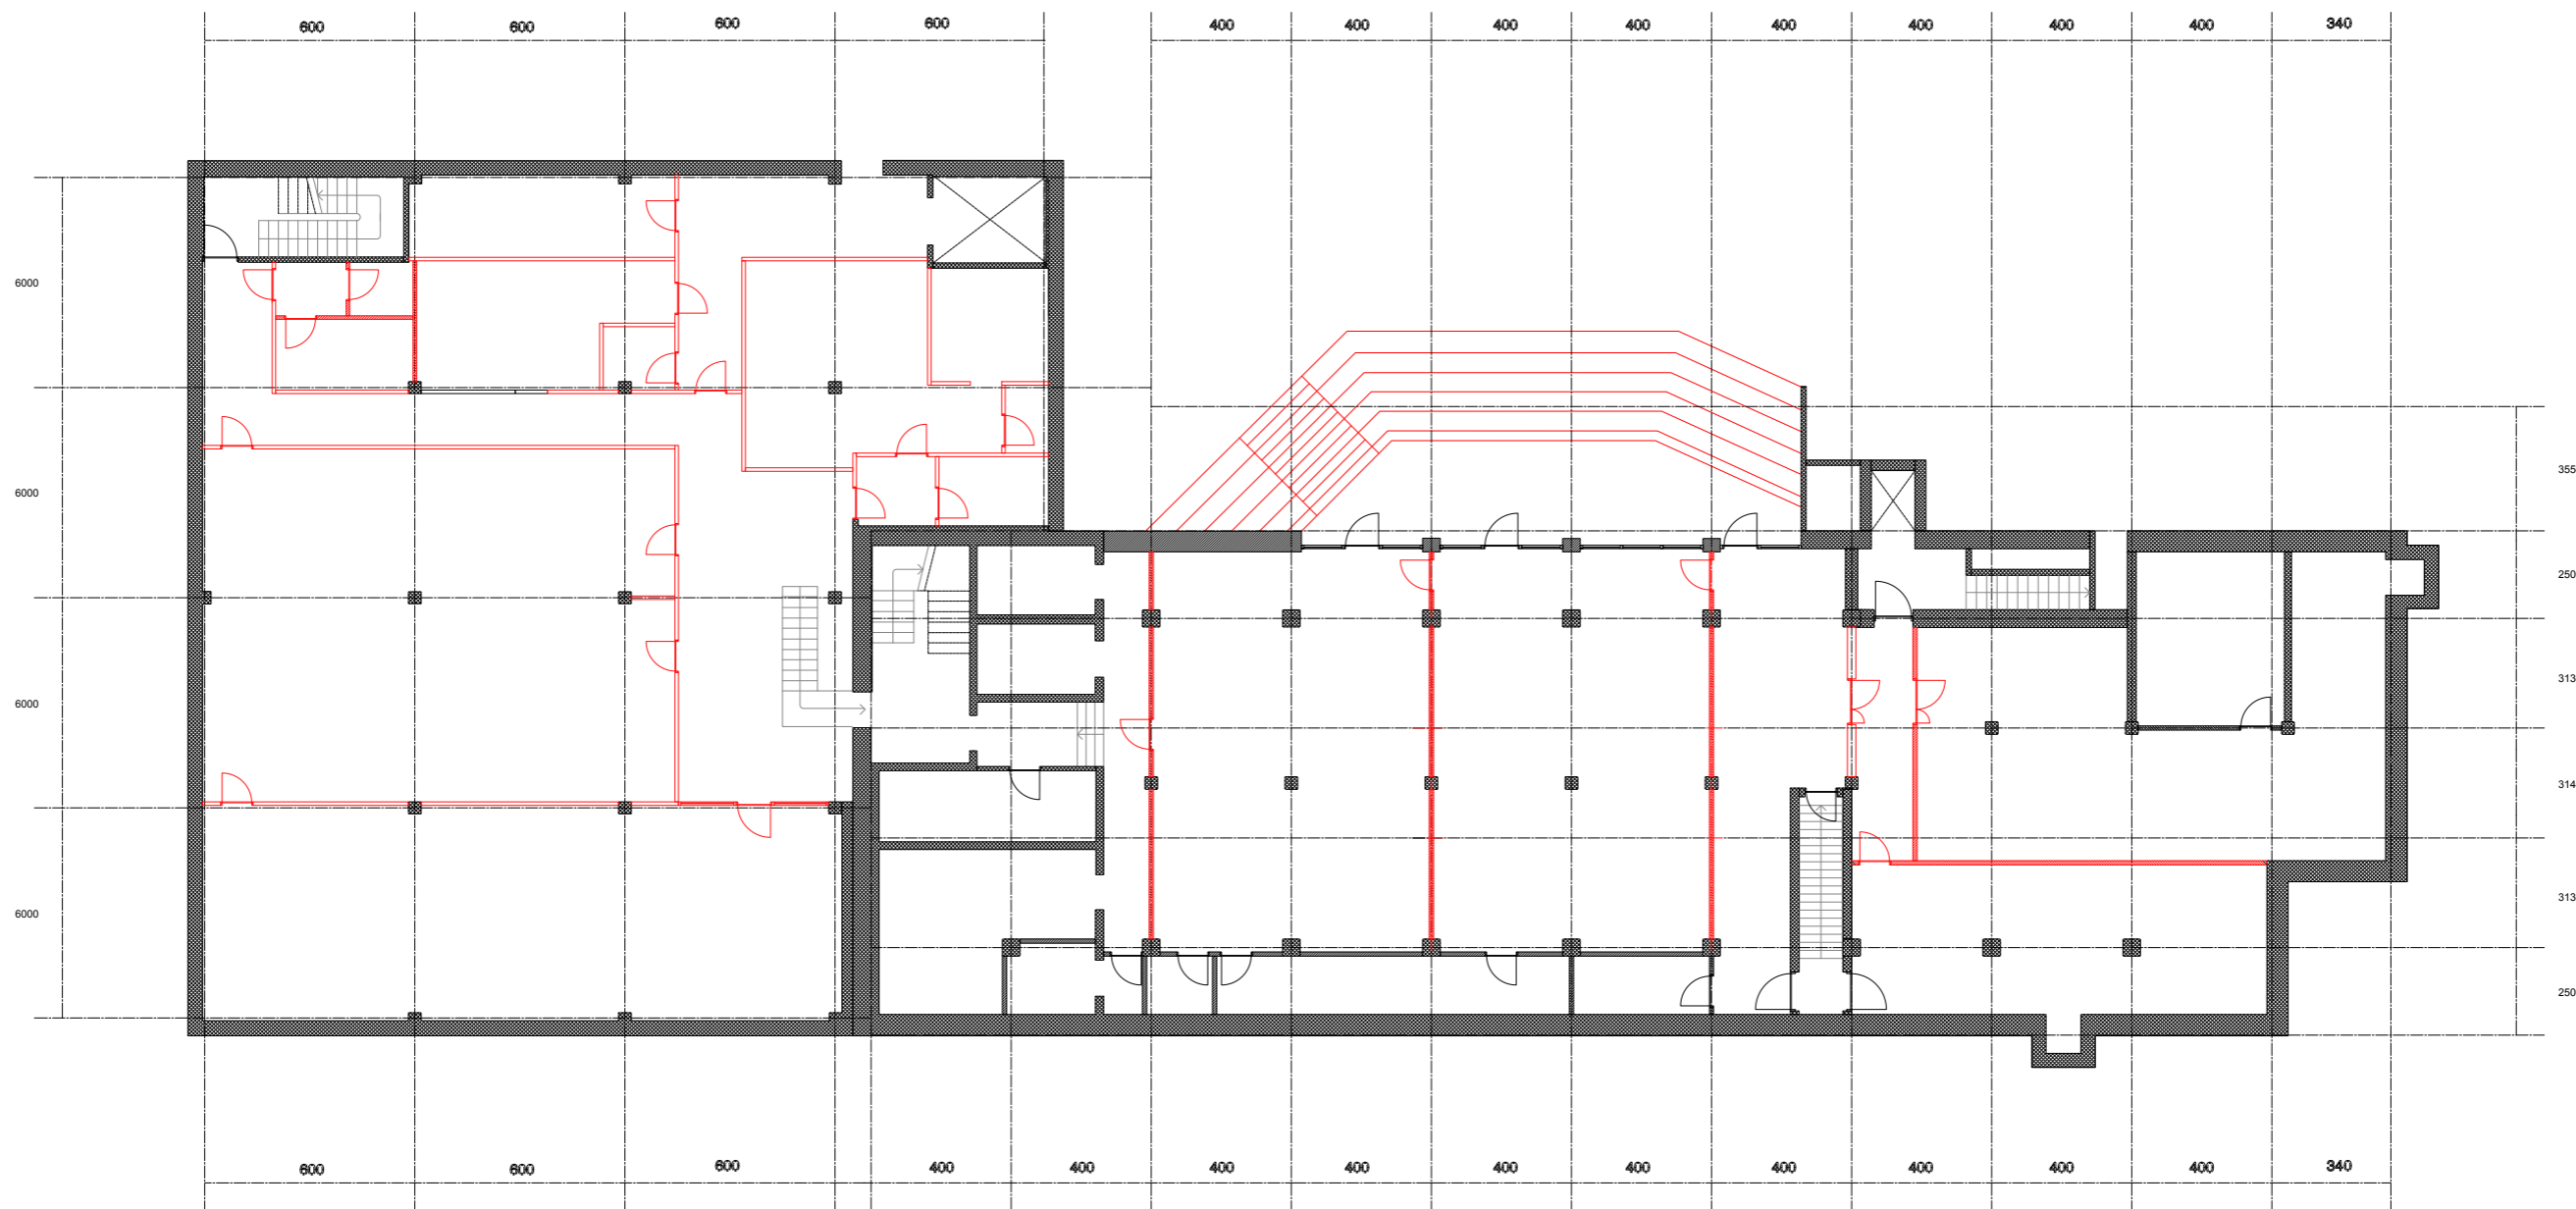

NEDRIVNINGSTEGNINGER

Vestre Stationsvej 8-10

Af Cecilie Høgsberg Knudsen og Karoline Kjerkegaard

Plan af kælderetage 1:200
Eksisterende forhold

Plan af stueetage 1:200
Eksisterende forhold

Plan af 1.sal 1:200
Eksisterende forhold

Plan af 2.sal 1:200
 Eksisterende forhold