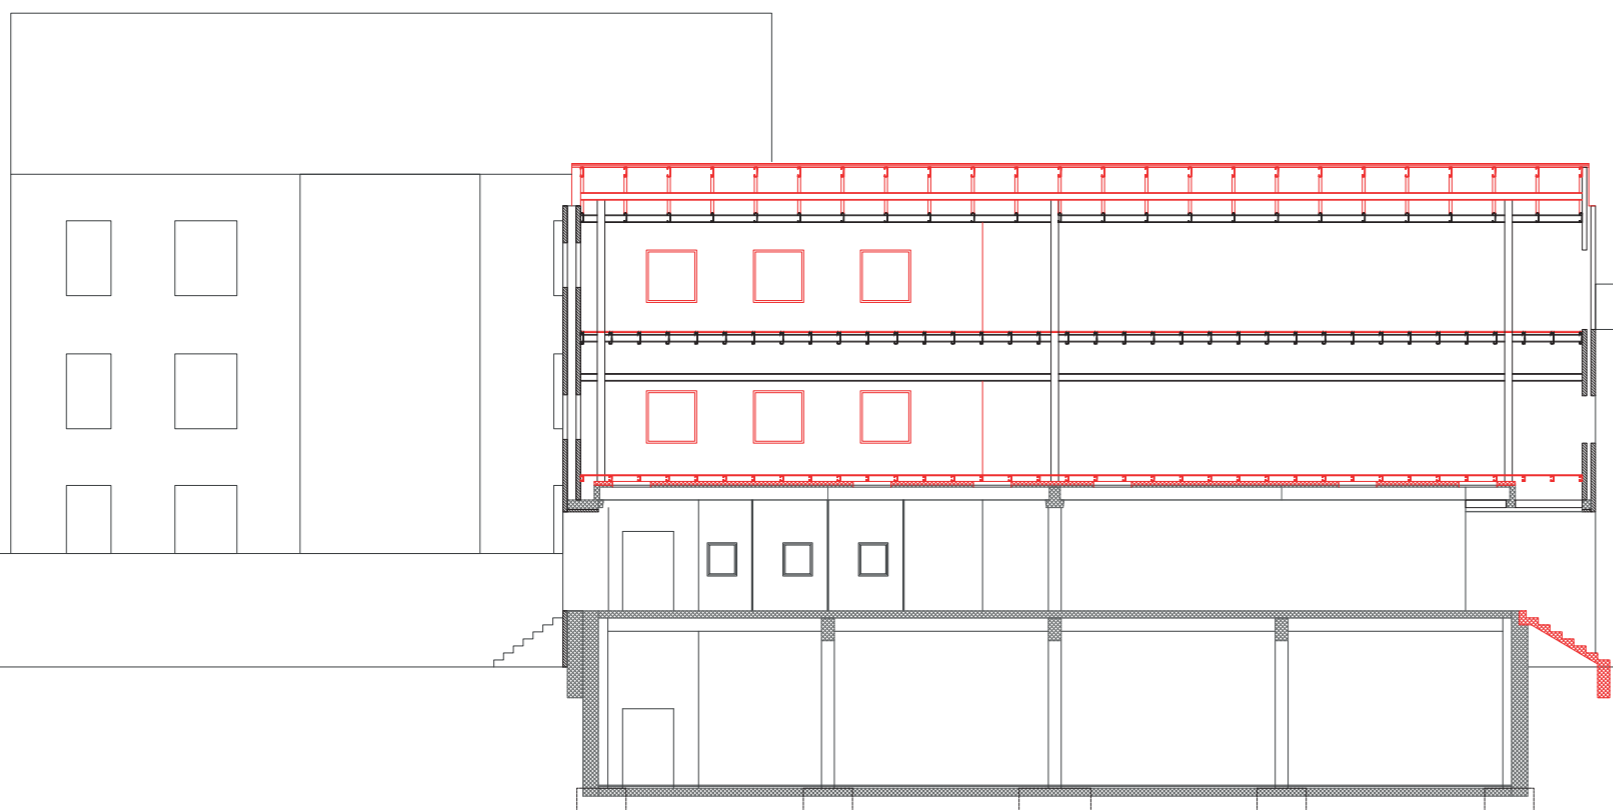

NEDRIVNINGSTEGNINGER

Vestre Stationsvej 8-10

Af Cecilie Høgsberg Knudsen og Karoline Kjerkegaard

Plan af kælderetage 1:200
Eksisterende forhold

Plan af stueetage 1:200
Eksisterende forhold

Plan af 1.sal 1:200
Eksisterende forhold

Plan af 2.sal 1:200
 Eksisterende forhold