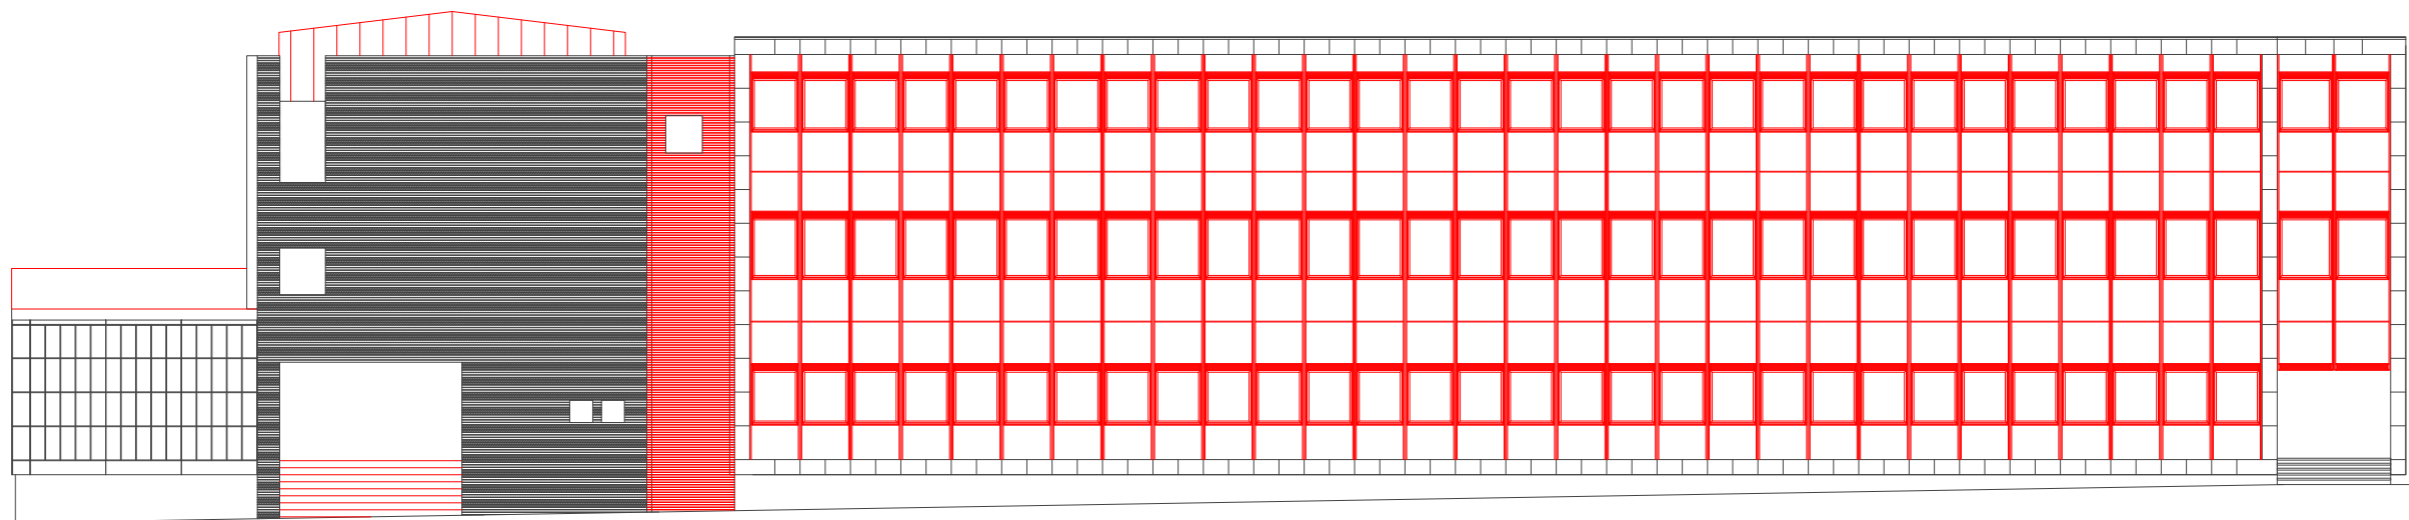

NEDRIVNINGSTEGNINGER

Vestre Stationsvej 8-10

Af Cecilie Høgsberg Knudsen og Karoline Kjerkegaard

Plan af kælderetage 1:200
Eksisterende forhold

Plan af stueetage 1:200
Eksisterende forhold

Plan af 1.sal 1:200
Eksisterende forhold

Plan af 2.sal 1:200
 Eksisterende forhold