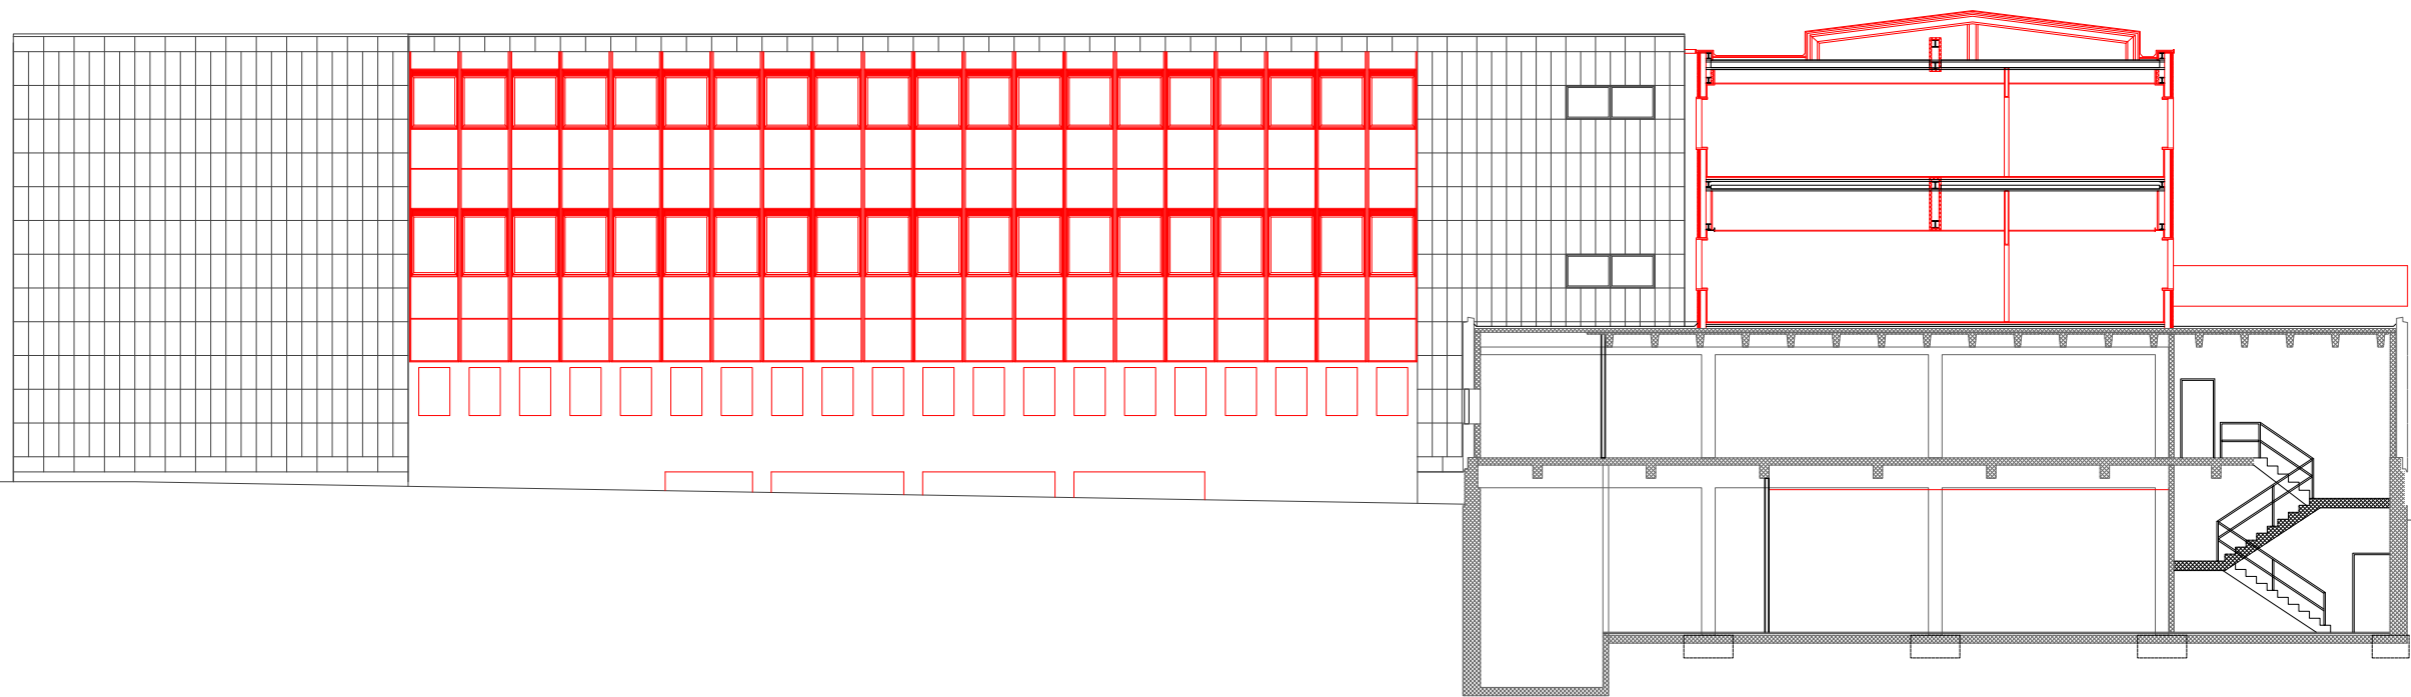

NEDRIVNINGSTEGNINGER

Vestre Stationsvej 8-10

Af Cecilie Høgsberg Knudsen og Karoline Kjerkegaard

Plan af kælderetage 1:200
Eksisterende forhold

Plan af stueetage 1:200
Eksisterende forhold

Plan af 1.sal 1:200
Eksisterende forhold

Plan af 2.sal 1:200
 Eksisterende forhold