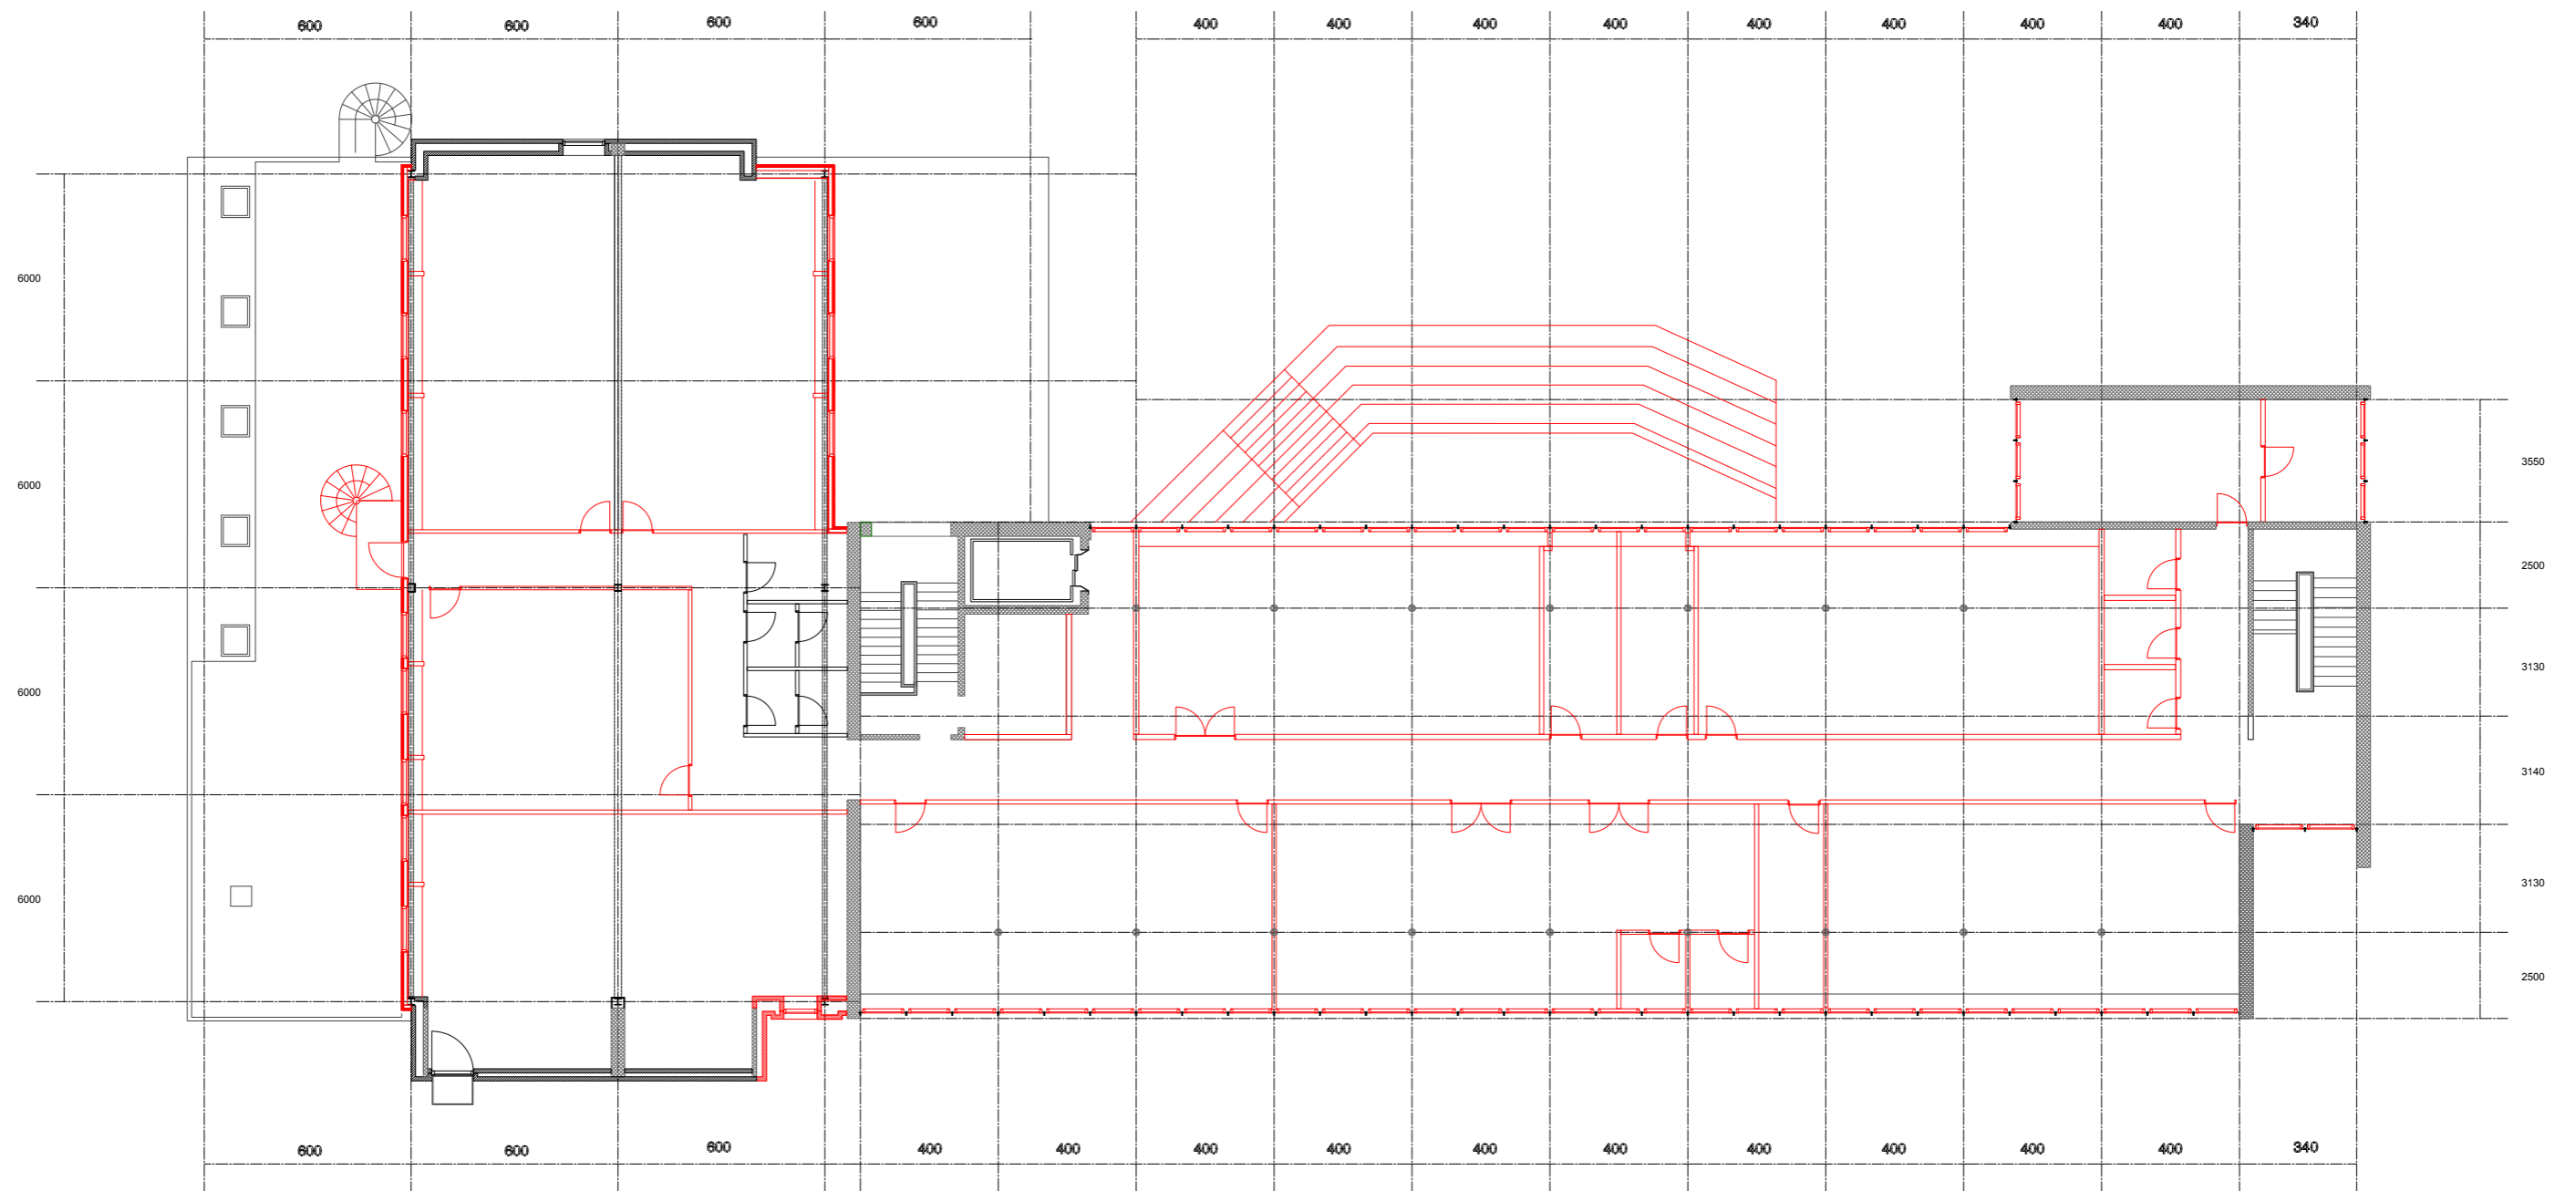

NEDRIVNINGSTEGNINGER

Vestre Stationsvej 8-10

Af Cecilie Høgsberg Knudsen og Karoline Kjerkegaard

Plan af kælderetage 1:200
Eksisterende forhold

Plan af stueetage 1:200
Eksisterende forhold

Plan af 1.sal 1:200
Eksisterende forhold

Plan af 2.sal 1:200
 Eksisterende forhold