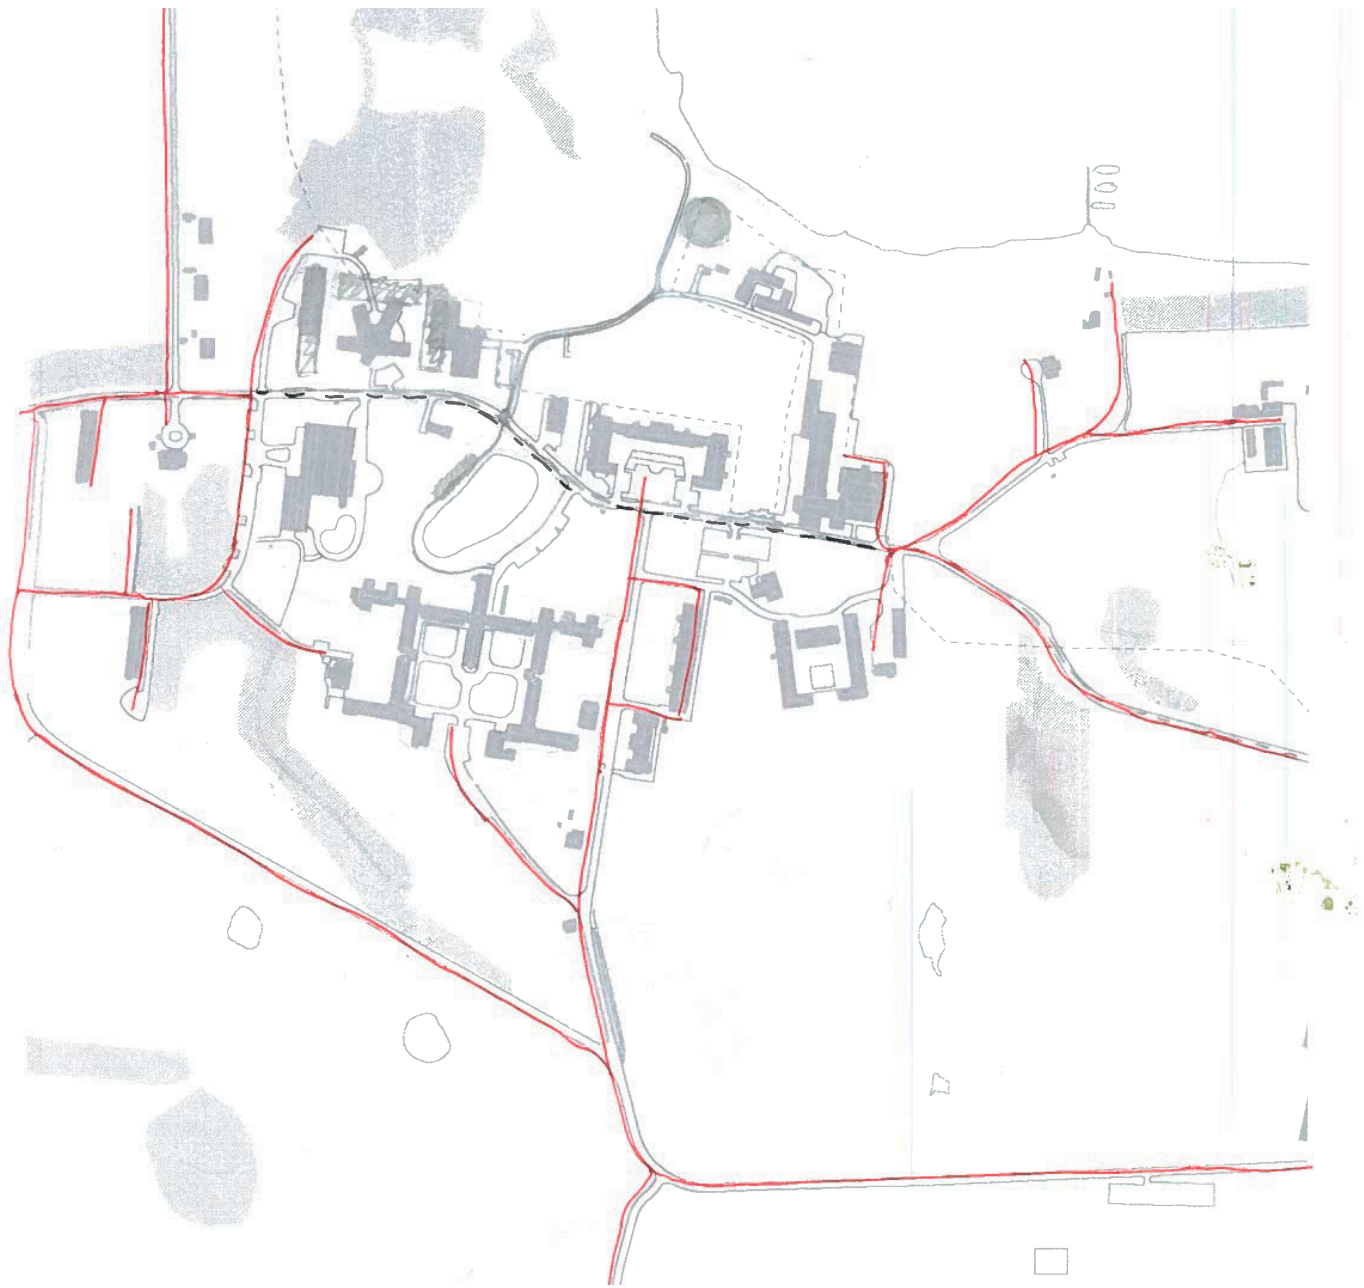

Trafikken ledes uden om Sankt Hans Hospital

Sankt Hans Hospital
Eksisterende veje for hårde trafikanter

Sankt Hans Hospital
Hårde trafikanter

Sankt Hans Hospital

Bykerne zonen, Der rummer offentlige aktiviteter for byen, bebyggelse der ligger sig rundt om bykernen, Den ydereste zone rummer offentlige aktiviteter, der tilbyder aktiviteter til hele Roskilde.

Sankt Hans Hospital
Veje for hårde trafikanter

Sankt Hans Hospital
Busrute

Sankt Hans Hospital
Karrébygelse

Sankt Hans Hospital
Langehus

Sankt Hans Hospital
Additioner

Døgnprogram Kurhus
Programmer

Afgang, forår 2022