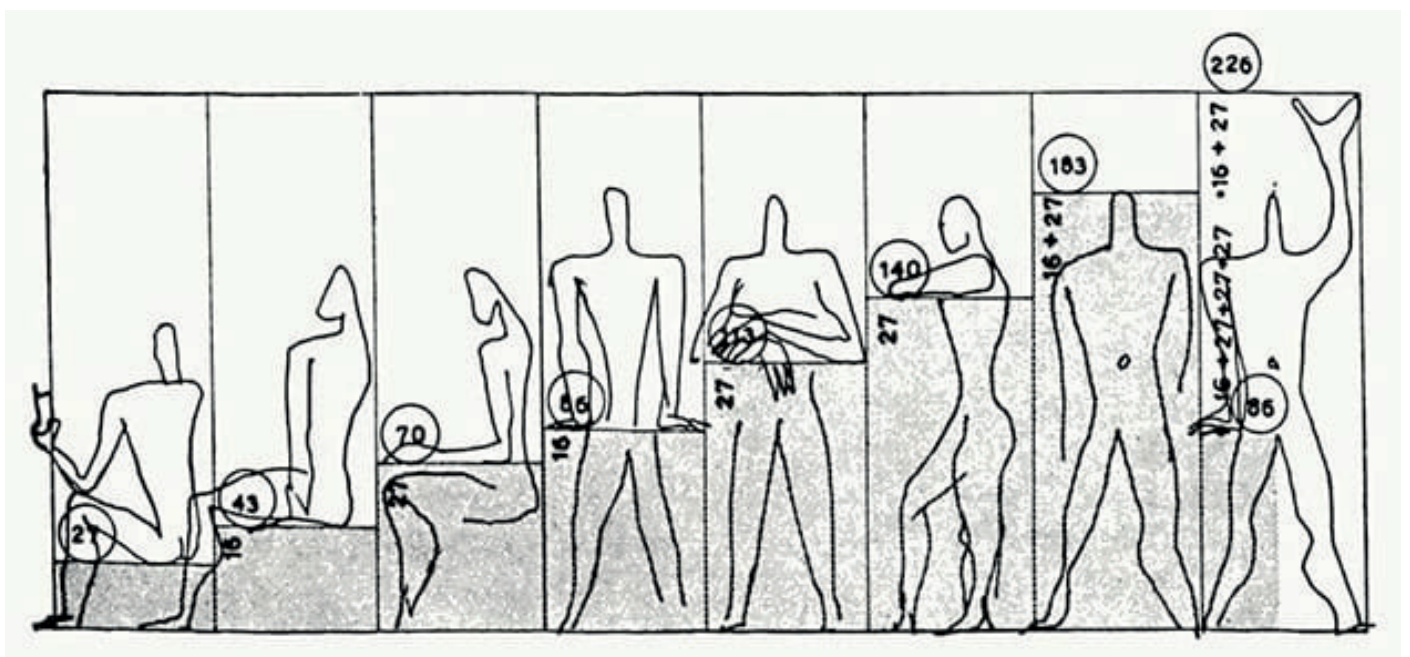

Cher kalle
111

Skitse pavillon
Tagformer

Referencer

Interiør Kurhuset

Skogskyrkogården
Erik Gunnar Asplund

Snostrup Kirke
Malene Bach

Slanted House
Paradigma Ariadne

MJVH
Van Hee