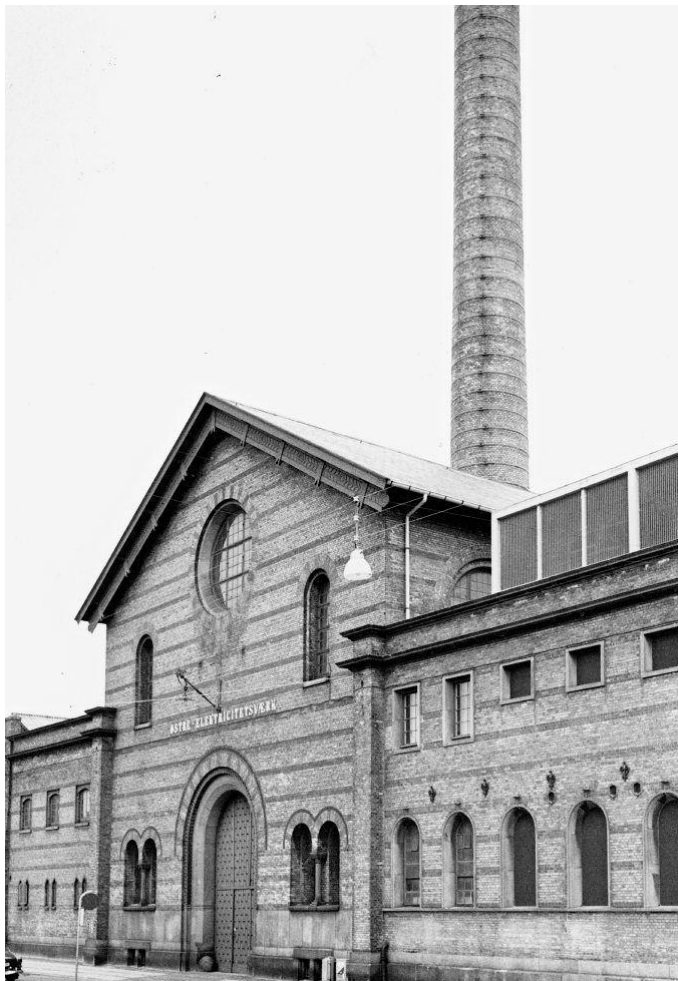

Østre Elektricitetsværk
Øster Allé

Østre Elektricitetsværk i baggrunden set fra
Østerbrogade ca. 1902

Østre Elektricitetsværk
set fra søen i Fælledparken

Østre Elektricitetsværk
Maskinesal ca, 1902

Østre Elektricitetsværk
Maskineri ca. 1902

Østre Elektricitetsværk
Højspændingsbygning

Østre Elektricitetsværk
Kabeltunnel

Østre Elektricitetsværk
Maskineri ca. 1902

Østre Elektricitetsværk
Kedelhus 1902

Østre Elektricitetsværk
Maskineri 1903

Østre Elektricitetsværk
Øster Allé, 1922

Østre Elektricitetsværk
Udvidelse af højspændingsbygning 1943

Østre Elektricitetsværk
Udvidelse af højspændingsbygning 1943

Østre Elektricitetsværk
Maskineri i gården 1944

Østre Elektricitetsværk
Udkigstårn i gårdrum, 1944

Østre Elektricitetsværk
Vagtmand foran portnerbolig, 1944

Østre Elektricitetsværk
Øster Allé, 1981