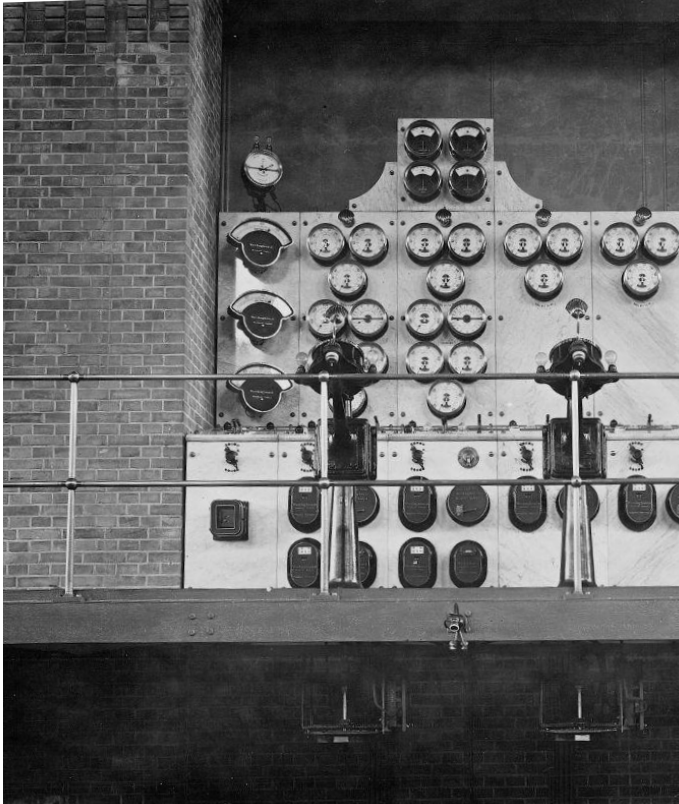

Østre Elektricitetsværk
Højspændingsbygning

Østre Elektricitetsværk
Kabeltunnel

Østre Elektricitetsværk
Maskineri ca. 1902

Østre Elektricitetsværk
Kedelhus 1902

Østre Elektricitetsværk
Maskineri 1903

Østre Elektricitetsværk
Øster Allé, 1922