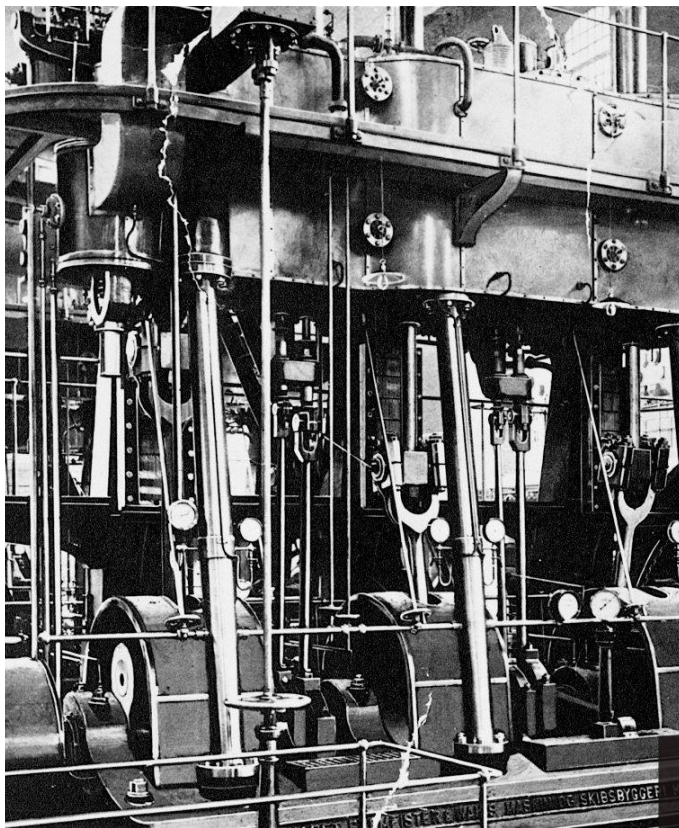

Østre Elektricitetsværk
Øster Allé

Østre Elektricitetsværk i baggrunden set fra
Østerbrogade ca. 1902

Østre Elektricitetsværk
set fra søen i Fælledparken

Østre Elektricitetsværk
Maskinesal ca, 1902

Østre Elektricitetsværk
Maskineri ca. 1902

Østre Elektricitetsværk
Højspændingsbygning

Østre Elektricitetsværk
Kabeltunnel

Østre Elektricitetsværk
Maskineri ca. 1902

Østre Elektricitetsværk
Kedelhus 1902

Østre Elektricitetsværk
Maskineri 1903

Østre Elektricitetsværk
Øster Allé, 1922