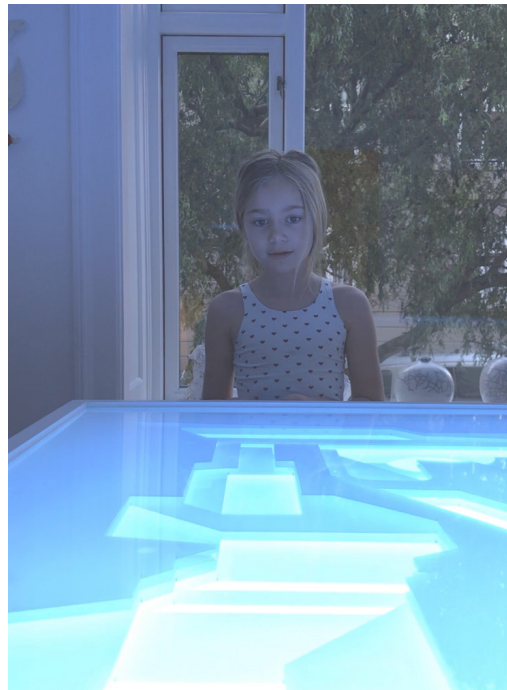

Testmodel med farvet lys