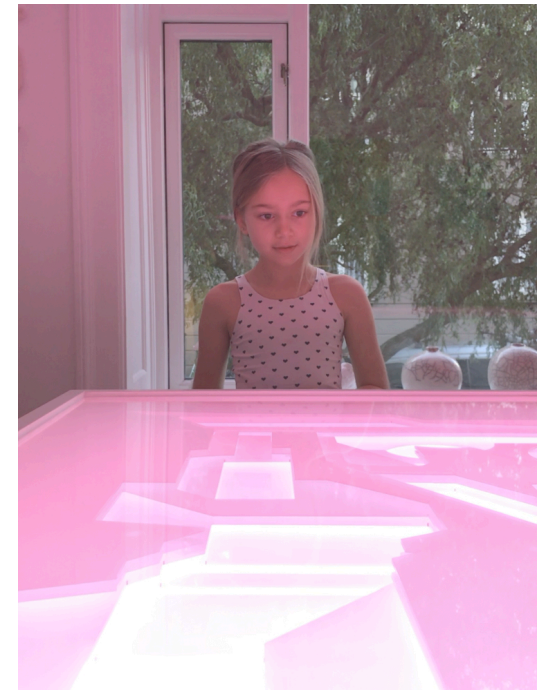

Testmodel med farvet lys