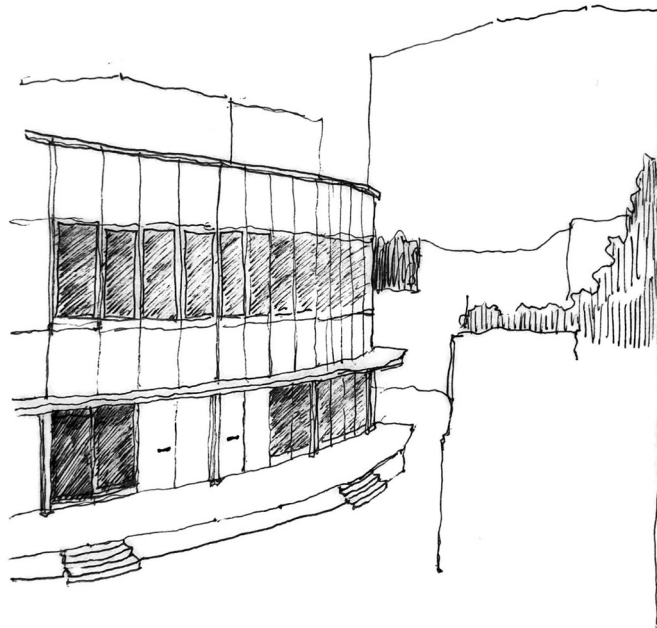

OFFENTLIGT
 BAGLOKALE
ILABER

*Udvendig
efterisolering*

Butikker og andre programmer i stueetagen vendes udad

Læssekajer breddes og gøres til en del af gaderummet (belægning, trapper, ramper)