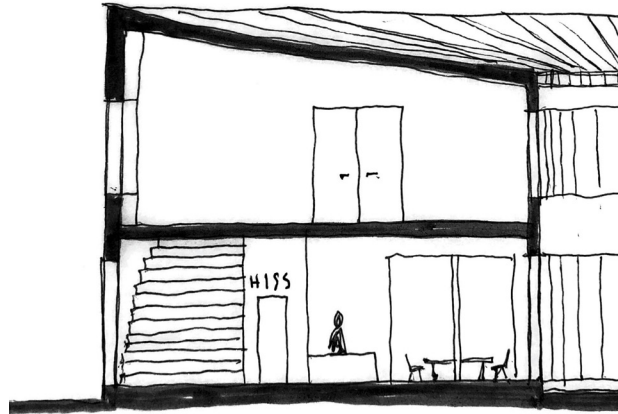

KATALOG I

SKITSER & PROCES

Afgang 2023

Transformation af Rågsveds Centrum

Aura Sanjuanello 160399

Andreas Vold 170388

OFFENTLIGT
 BAGLOKALE
 ILABER

*Udvendig
efterisolering*

Butikker og andre programmer i stueetagen vendes udad

Læssekajer breddes og gøres til en del af gaderummet (belægning, trapper, ramper)

1. SALPLAN

Plan over Folkets Hus, stueetage og første sal

Snit gennem ny entré til Folkets Hus og folkekøkken
(frokostkantine om dagen, fællesspisning om aften)

Skitse af kantine

Skitse af ankomst, reception og trappe i Folkets Hus

Eksisterende trappe mellem vej og torv og åbnes op
Bageri ud mod gavl og trappe, pladسدannelse

Elevatortårn forbinder opholdsdæk med torv og styrker ankomst fra metro som knudepunkt
 Funktioner der befolker dette knudepunkt, både på første sal og i stuen