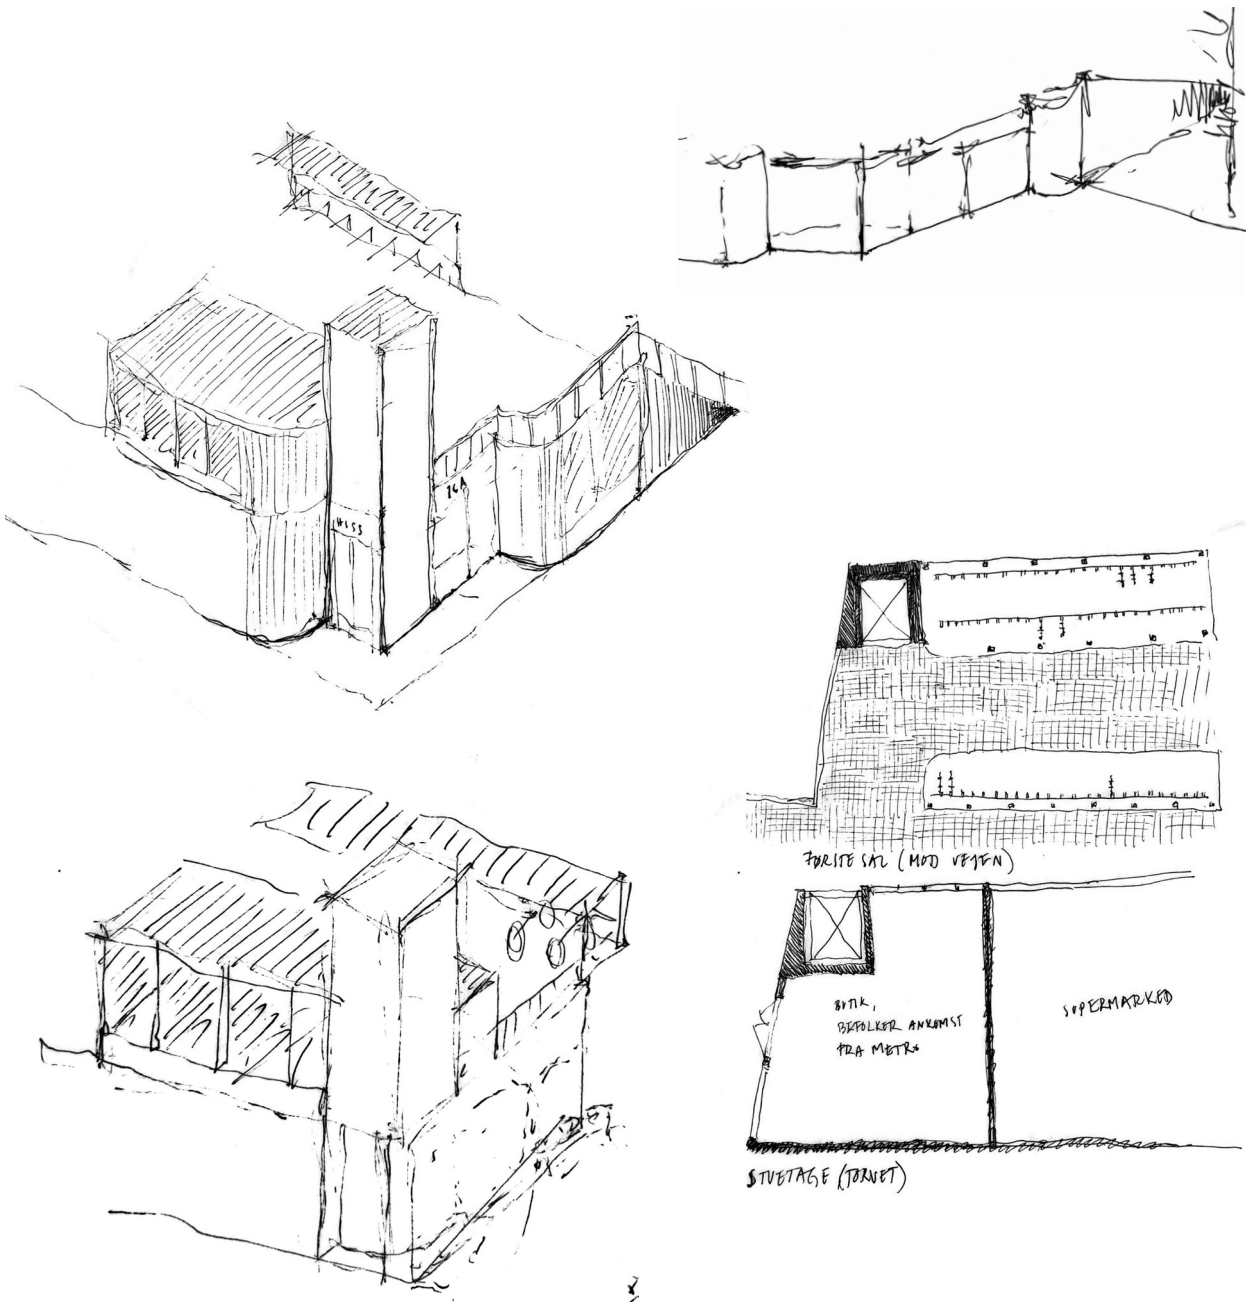

Butikker og andre programmer i stueetagen vendes udad

Læssekajer breddes og gøres til en del af gaderummet (belægning, trapper, ramper)

1. SALPLAN

Plan over Folkets Hus, stueetage og første sal

Snit gennem ny entré til Folkets Hus og folkekøkken
(frokostkantine om dagen, fællesspisning om aften)

Skitse af kantine

Skitse af ankomst, reception og trappe i Folkets Hus

Eksisterende trappe mellem vej og torv og åbnes op
Bageri ud mod gavl og trappe, pladسدannelse

Elevatortårn forbinder opholdsdæk med torv og styrker ankomst fra metro som knudepunkt
 Funktioner der befolker dette knudepunkt, både på første sal og i stuen

Ny trappe mellem vej og torv, følger stenbelægningens kontur, bliver ev. til karnap

Elevatortårn, ankomst fra vej og ankomst fra metro

Snit gennem breddet trappe og bageri

Nyt bliktag, oprindelig stålbeklædning pakkes ud (efterisolering bagved), trævinduer og flisebeklædning i sokkel og trappe