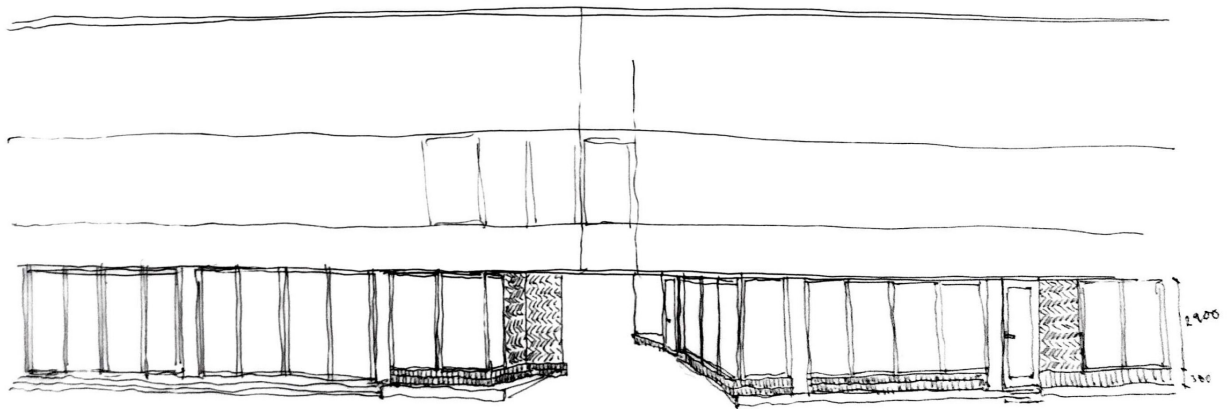

Skitse af kantine

Skitse af ankomst, reception og trappe i Folkets Hus

Eksisterende trappe mellem vej og torv og åbnes op
Bageri ud mod gavl og trappe, pladسدannelse

Elevatortårn forbinder opholdsdæk med torv og styrker ankomst fra metro som knudepunkt
 Funktioner der befolker dette knudepunkt, både på første sal og i stuen

Ny trappe mellem vej og torv, følger stenbelægningens kontur, bliver ev. til karnap

Elevatortårn, ankomst fra vej og ankomst fra metro

Snit gennem breddet trappe og bageri

Nyt bliktag, oprindelig stålbeklædning pakkes ud (efterisolering bagved), trævinduer og flisebeklædning i sokkel og trappe

Tidlig visualisering af passage mod vest

Tidlig visualisering af elevatortårn og entré til dagligvarebutik

Facadestudier - mod gaden

Skitse af modeludsnit 1:20

Visualisering - set fra metroen

Facadestudie

Facadestudie