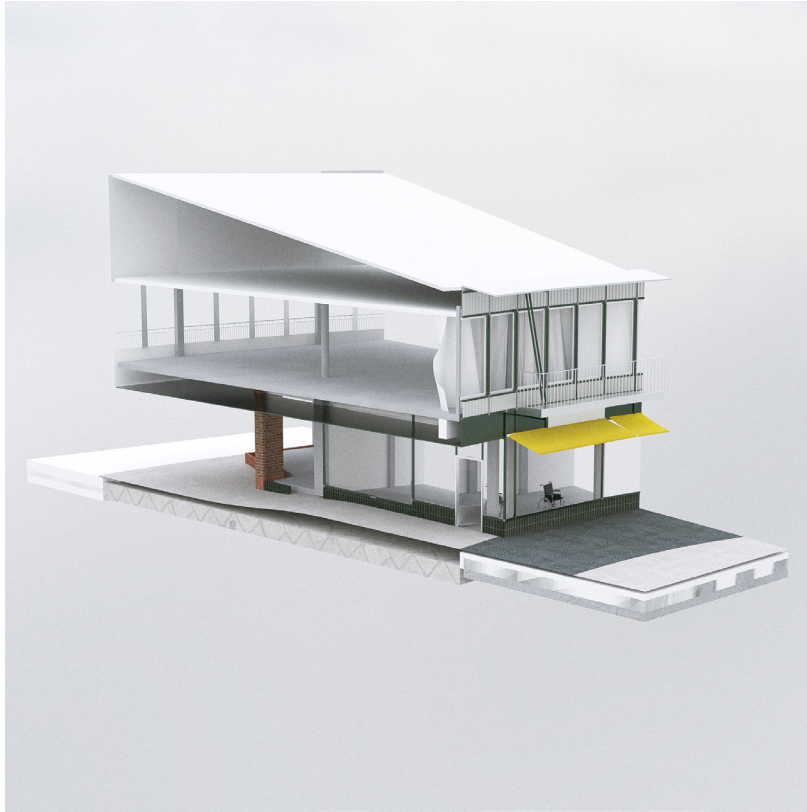

Butikker og andre programmer i stueetagen vendes udad

Læssekajer breddes og gøres til en del af gaderummet (belægning, trapper, ramper)

1. SALPLAN

Plan over Folkets Hus, stueetage og første sal

Snit gennem ny entré til Folkets Hus og folkekøkken
(frokostkantine om dagen, fællesspisning om aften)

Skitse af kantine

Skitse af ankomst, reception og trappe i Folkets Hus

Eksisterende trappe mellem vej og torv og åbnes op
Bageri ud mod gavl og trappe, pladسدannelse

Elevatortårn forbinder opholdsdæk med torv og styrker ankomst fra metro som knudepunkt
 Funktioner der befolker dette knudepunkt, både på første sal og i stuen

Ny trappe mellem vej og torv, følger stenbelægningens kontur, bliver ev. til karnap

Elevatortårn, ankomst fra vej og ankomst fra metro

Snit gennem breddet trappe og bageri

Nyt bliktag, oprindelig stålbeklædning pakkes ud (efterisolering bagved), trævinduer og flisebeklædning i sokkel og trappe

Tidlig visualisering af passage mod vest

Tidlig visualisering af elevatortårn og entré til dagligvarebutik

Facadestudier - mod gaden

Skitse af modeludsnit 1:20

Visualisering - set fra metroen

Facadestudie

Facadestudie