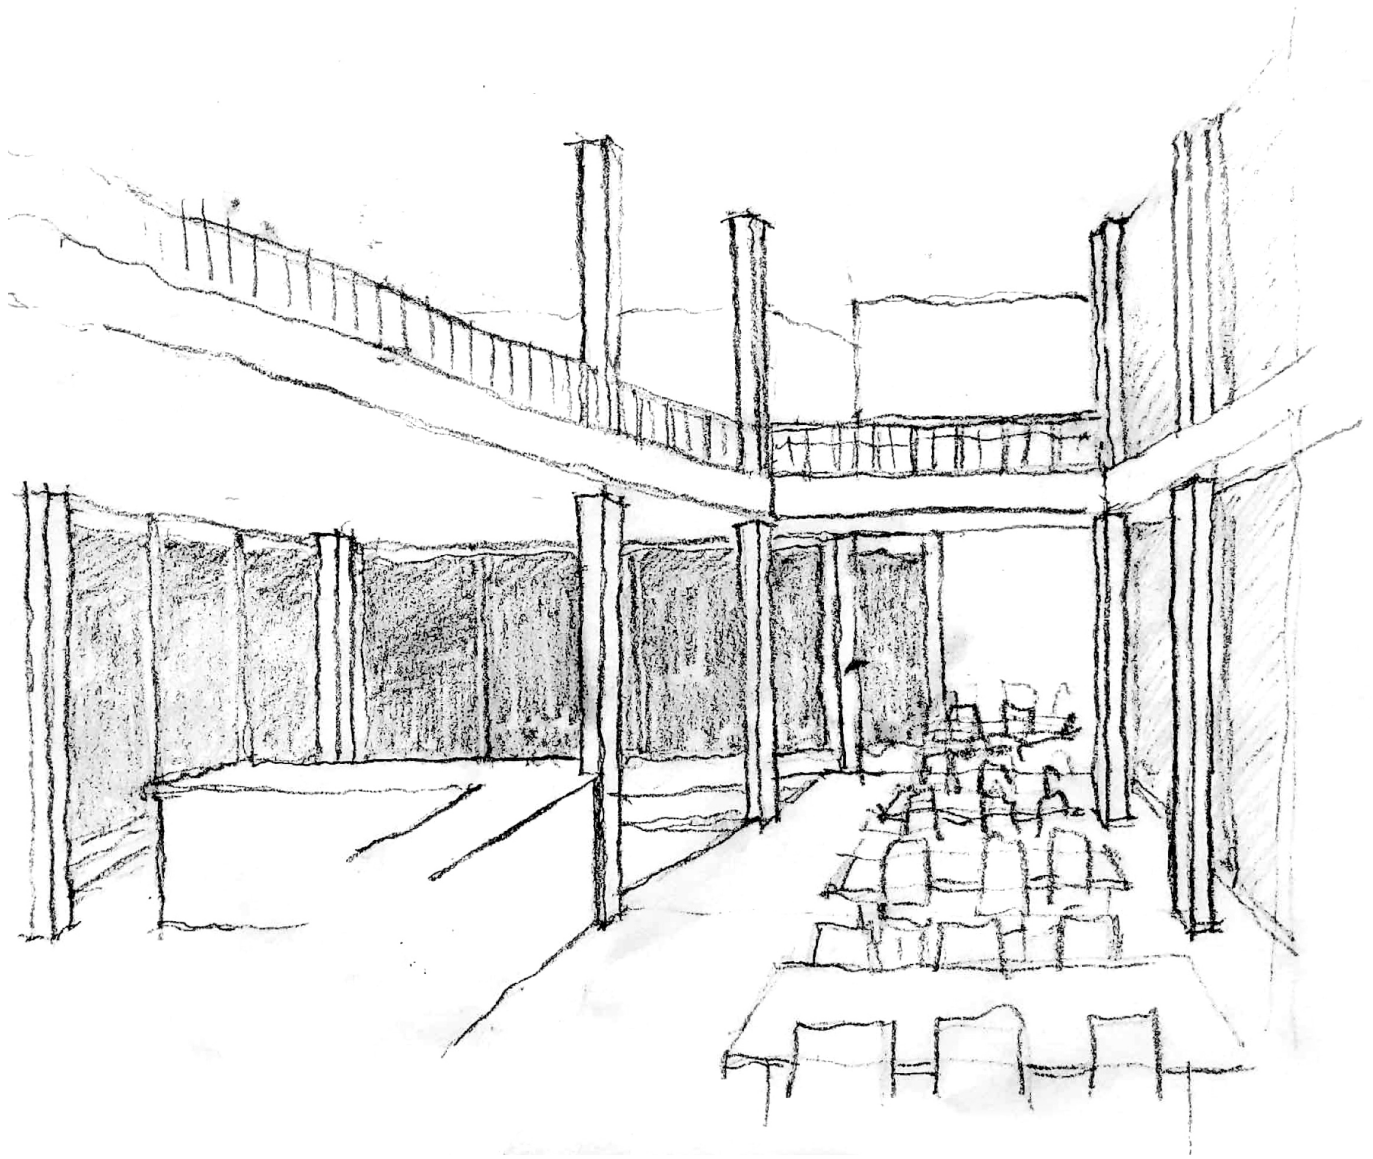

Butikker og andre programmer i stueetagen vendes udad

Læssekajer breddes og gøres til en del af gaderummet (belægning, trapper, ramper)

1. SALPLAN

Plan over Folkets Hus, stueetage og første sal

Snit gennem ny entré til Folkets Hus og folkekøkken
(frokostkantine om dagen, fællesspisning om aften)

Skitse af kantine

Skitse af ankomst, reception og trappe i Folkets Hus

Eksisterende trappe mellem vej og torv og åbnes op
Bageri ud mod gavl og trappe, pladسدannelse

Elevatortårn forbinder opholdsdæk med torv og styrker ankomst fra metro som knudepunkt
 Funktioner der befolker dette knudepunkt, både på første sal og i stuen

Ny trappe mellem vej og torv, følger stenbelægningens kontur, bliver ev. til karnap

Elevatortårn, ankomst fra vej og ankomst fra metro

Snit gennem breddet trappe og bageri

Nyt bliktag, oprindelig stålbeklædning pakkes ud (efterisolering bagved), trævinduer og flisebeklædning i sokkel og trappe