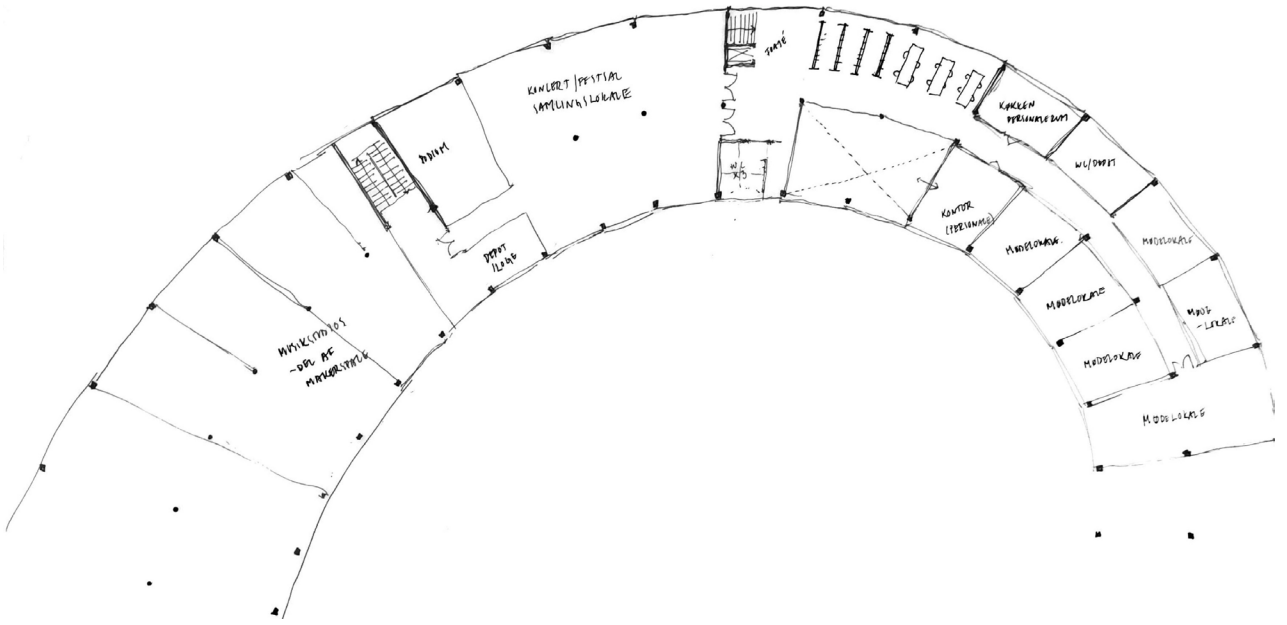

Butikker og andre programmer i stueetagen vendes udad

Læssekajer breddes og gøres til en del af gaderummet (belægning, trapper, ramper)

1. SALPLAN

Plan over Folkets Hus, stueetage og første sal

Snit gennem ny entré til Folkets Hus og folkekøkken
(frokostkantine om dagen, fællesspisning om aften)

Skitse af kantine

Skitse af ankomst, reception og trappe i Folkets Hus

Eksisterende trappe mellem vej og torv og åbnes op
Bageri ud mod gavl og trappe, pladسدannelse

Elevatortårn forbinder opholdsdæk med torv og styrker ankomst fra metro som knudepunkt
 Funktioner der befolker dette knudepunkt, både på første sal og i stuen