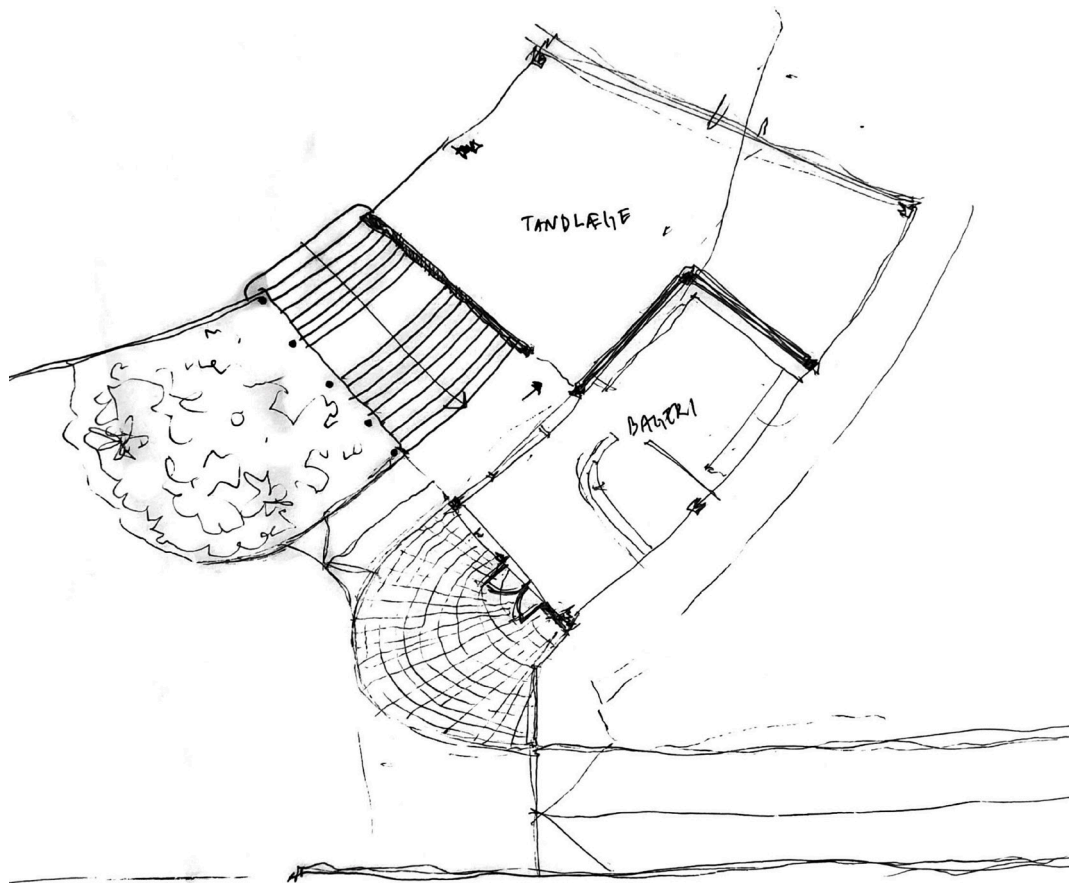

Butikker og andre programmer i stueetagen vendes udad

Læssekajer breddes og gøres til en del af gaderummet (belægning, trapper, ramper)

1. SALPLAN

Plan over Folkets Hus, stueetage og første sal

Snit gennem ny entré til Folkets Hus og folkekøkken
(frokostkantine om dagen, fællesspisning om aften)

Skitse af kantine

Skitse af ankomst, reception og trappe i Folkets Hus

Eksisterende trappe mellem vej og torv og åbnes op
Bageri ud mod gavl og trappe, pladسدannelse

Elevatortårn forbinder opholdsdæk med torv og styrker ankomst fra metro som knudepunkt
 Funktioner der befolker dette knudepunkt, både på første sal og i stuen

Ny trappe mellem vej og torv, følger stenbelægningens kontur, bliver ev. til karnap

Elevatortårn, ankomst fra vej og ankomst fra metro

Snit gennem breddet trappe og bageri

Nyt bliktag, oprindelig stålbeklædning pakkes ud (efterisolering bagved), trævinduer og flisebeklædning i sokkel og trappe