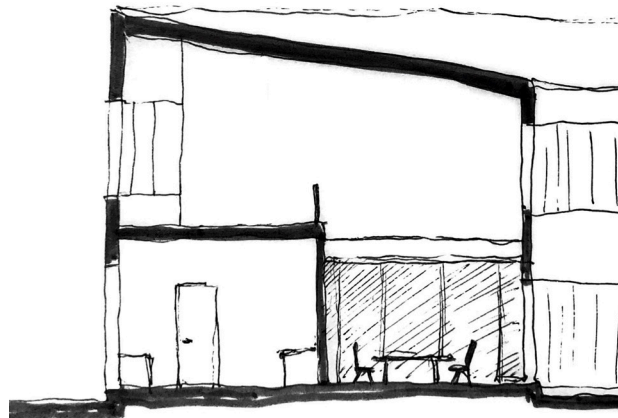

Butikker og andre programmer i stueetagen vendes udad

Læssekajer breddes og gøres til en del af gaderummet (belægning, trapper, ramper)

1. SALPLAN

Plan over Folkets Hus, stueetage og første sal

Snit gennem ny entré til Folkets Hus og folkekøkken
(frokostkantine om dagen, fællesspisning om aften)

Skitse af kantine

Skitse af ankomst, reception og trappe i Folkets Hus

Eksisterende trappe mellem vej og torv og åbnes op
Bageri ud mod gavl og trappe, pladسدannelse

Elevatortårn forbinder opholdsdæk med torv og styrker ankomst fra metro som knudepunkt
 Funktioner der befolker dette knudepunkt, både på første sal og i stuen

Ny trappe mellem vej og torv, følger stenbelægningens kontur, bliver ev. til karnap

Elevatortårn, ankomst fra vej og ankomst fra metro

Snit gennem breddet trappe og bageri

Nyt bliktag, oprindelig stålbeklædning pakkes ud (efterisolering bagved), trævinduer og flisebeklædning i sokkel og trappe

Tidlig visualisering af passage mod vest

Tidlig visualisering af elevatortårn og entré til dagligvarebutik

Facadestudier - mod gaden

Skitse af modeludsnit 1:20

Visualisering - set fra metroen

Facadestudie

Facadestudie