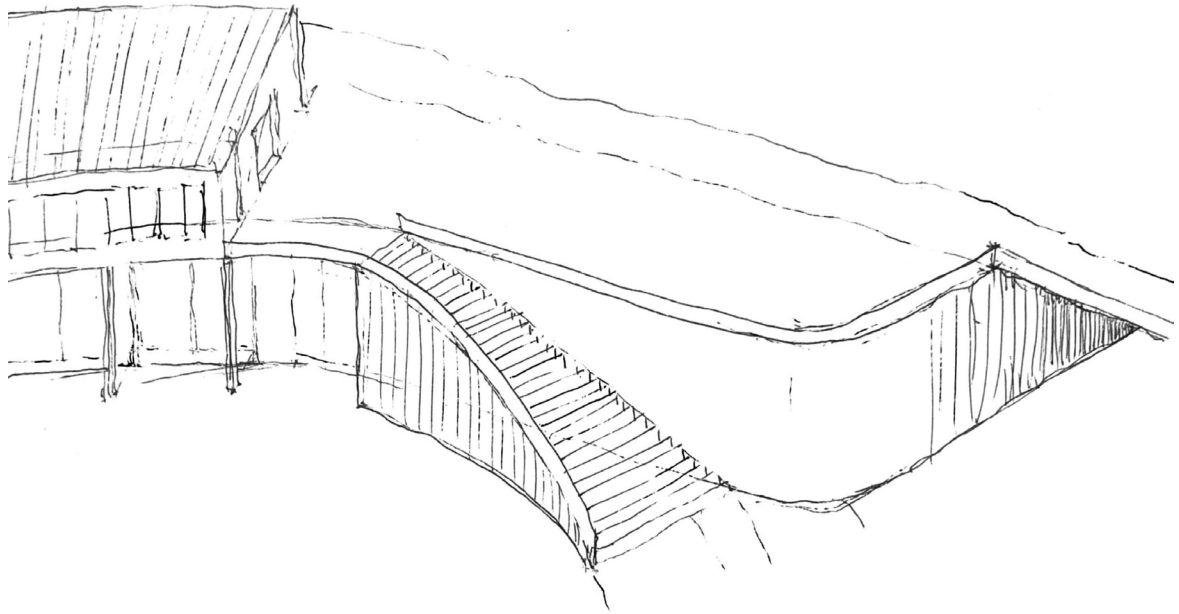

Butikker og andre programmer i stueetagen vendes udad

Læssekajer breddes og gøres til en del af gaderummet (belægning, trapper, ramper)

1. SALPLAN

Plan over Folkets Hus, stueetage og første sal

Snit gennem ny entré til Folkets Hus og folkekøkken
(frokostkantine om dagen, fællesspisning om aften)

Skitse af kantine

Skitse af ankomst, reception og trappe i Folkets Hus

Eksisterende trappe mellem vej og torv og åbnes op
Bageri ud mod gavl og trappe, pladسدannelse

Elevatortårn forbinder opholdsdæk med torv og styrker ankomst fra metro som knudepunkt
 Funktioner der befolker dette knudepunkt, både på første sal og i stuen

Ny trappe mellem vej og torv, følger stenbelægningens kontur, bliver ev. til karnap

Elevatortårn, ankomst fra vej og ankomst fra metro

Snit gennem breddet trappe og bageri

Nyt bliktag, oprindelig stålbeklædning pakkes ud (efterisolering bagved), trævinduer og flisebeklædning i sokkel og trappe