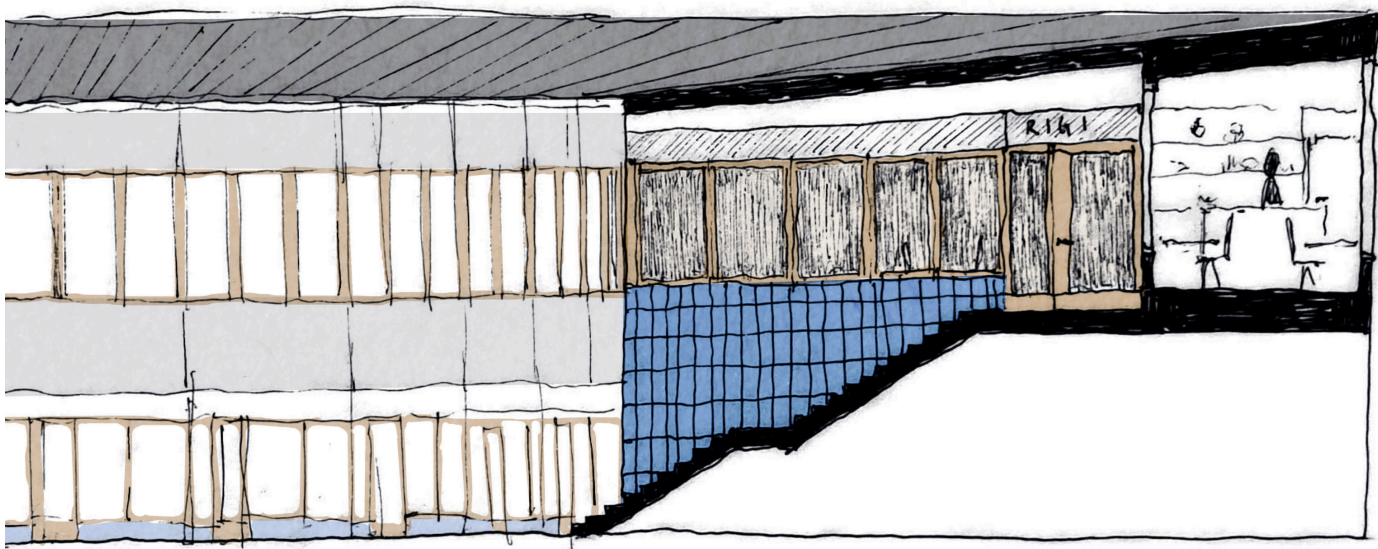

Butikker og andre programmer i stueetagen vendes udad

Læssekajer breddes og gøres til en del af gaderummet (belægning, trapper, ramper)

1. SALPLAN

Plan over Folkets Hus, stueetage og første sal

Snit gennem ny entré til Folkets Hus og folkekøkken
(frokostkantine om dagen, fællesspisning om aften)

Skitse af kantine

Skitse af ankomst, reception og trappe i Folkets Hus

Eksisterende trappe mellem vej og torv og åbnes op
Bageri ud mod gavl og trappe, pladسدannelse

Elevatortårn forbinder opholdsdæk med torv og styrker ankomst fra metro som knudepunkt
 Funktioner der befolker dette knudepunkt, både på første sal og i stuen

Ny trappe mellem vej og torv, følger stenbelægningens kontur, bliver ev. til karnap

Elevatortårn, ankomst fra vej og ankomst fra metro

Snit gennem breddet trappe og bageri

Nyt bliktag, oprindelig stålbeklædning pakkes ud (efterisolering bagved), trævinduer og flisebeklædning i sokkel og trappe

Tidlig visualisering af passage mod vest

Tidlig visualisering af elevatortårn og entré til dagligvarebutik

Facadestudier - mod gaden

Skitse af modeludsnit 1:20

Visualisering - set fra metroen

Facadestudie

Facadestudie