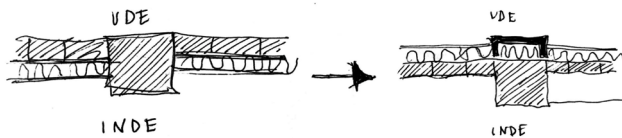

OFFENTLIGT
 BAGLOKALE
ILABER