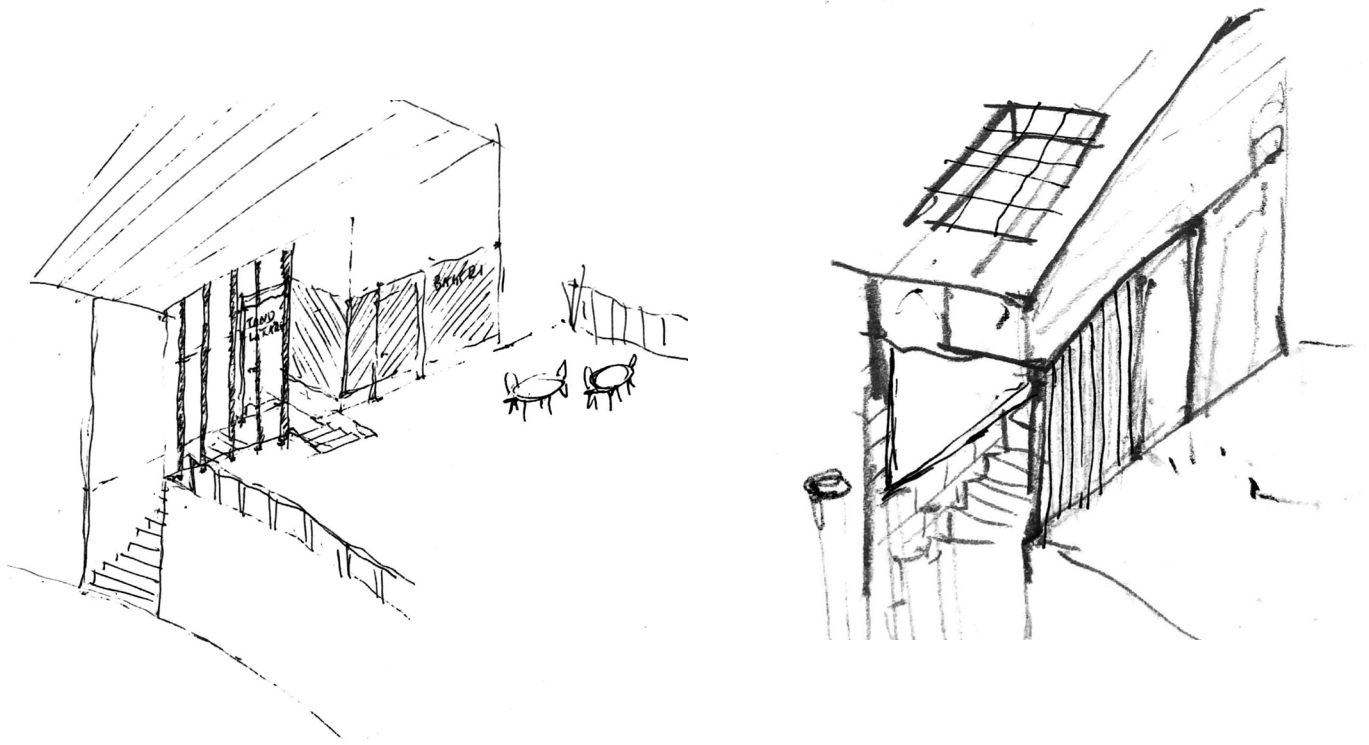

Butikker og andre programmer i stueetagen vendes udad

Læssekajer breddes og gøres til en del af gaderummet (belægning, trapper, ramper)

1. SALPLAN

Plan over Folkets Hus, stueetage og første sal

Snit gennem ny entré til Folkets Hus og folkekøkken
(frokostkantine om dagen, fællesspisning om aften)

Skitse af kantine

Skitse af ankomst, reception og trappe i Folkets Hus

Eksisterende trappe mellem vej og torv og åbnes op
Bageri ud mod gavl og trappe, pladسدannelse

Elevatortårn forbinder opholdsdæk med torv og styrker ankomst fra metro som knudepunkt
 Funktioner der befolker dette knudepunkt, både på første sal og i stuen

Ny trappe mellem vej og torv, følger stenbelægningens kontur, bliver ev. til karnap

Elevatortårn, ankomst fra vej og ankomst fra metro

Snit gennem breddet trappe og bageri

Nyt bliktag, oprindelig stålbeklædning pakkes ud (efterisolering bagved), trævinduer og flisebeklædning i sokkel og trappe

Tidlig visualisering af passage mod vest

Tidlig visualisering af elevatortårn og entré til dagligvarebutik

Facadestudier - mod gaden

Skitse af modeludsnit 1:20

Visualisering - set fra metroen

Facadestudie

Facadestudie