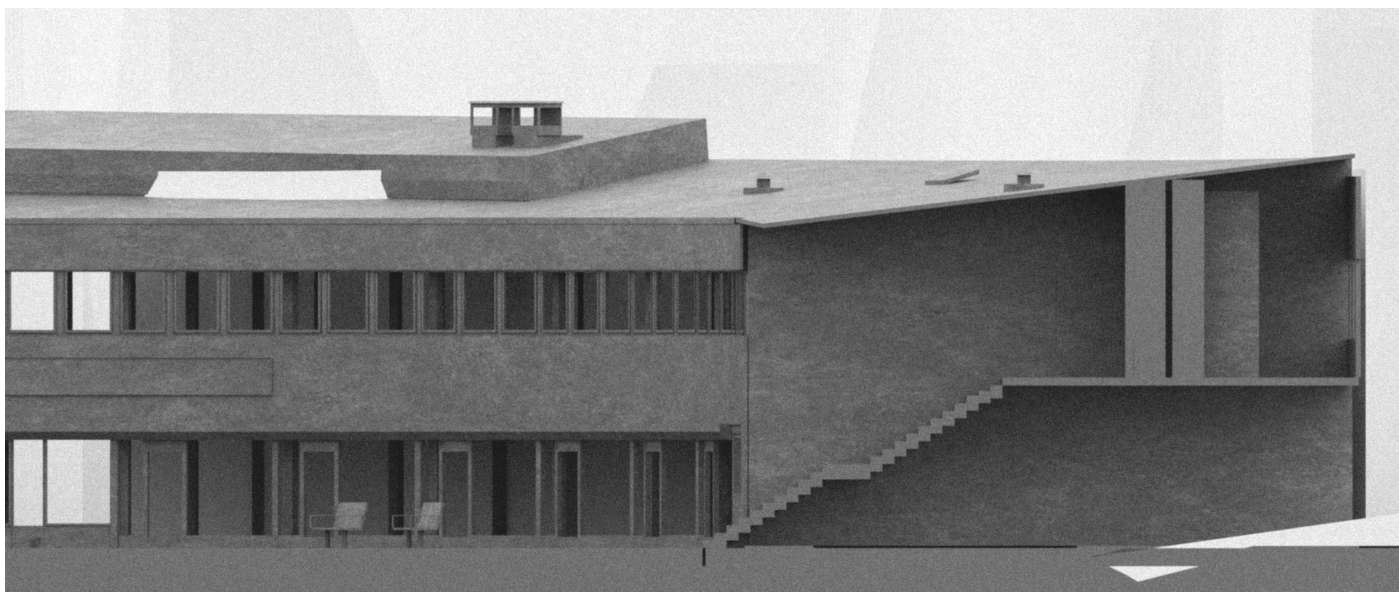

Butikker og andre programmer i stueetagen vendes udad

Læssekajer breddes og gøres til en del af gaderummet (belægning, trapper, ramper)

1. SALPLAN

Plan over Folkets Hus, stueetage og første sal

Snit gennem ny entré til Folkets Hus og folkekøkken
(frokostkantine om dagen, fællesspisning om aften)

Skitse af kantine

Skitse af ankomst, reception og trappe i Folkets Hus

Eksisterende trappe mellem vej og torv og åbnes op
Bageri ud mod gavl og trappe, pladسدannelse

Elevatortårn forbinder opholdsdæk med torv og styrker ankomst fra metro som knudepunkt
 Funktioner der befolker dette knudepunkt, både på første sal og i stuen

Ny trappe mellem vej og torv, følger stenbelægningens kontur, bliver ev. til karnap

Elevatortårn, ankomst fra vej og ankomst fra metro

Snit gennem breddet trappe og bageri

Nyt bliktag, oprindelig stålbeklædning pakkes ud (efterisolering bagved), trævinduer og flisebeklædning i sokkel og trappe