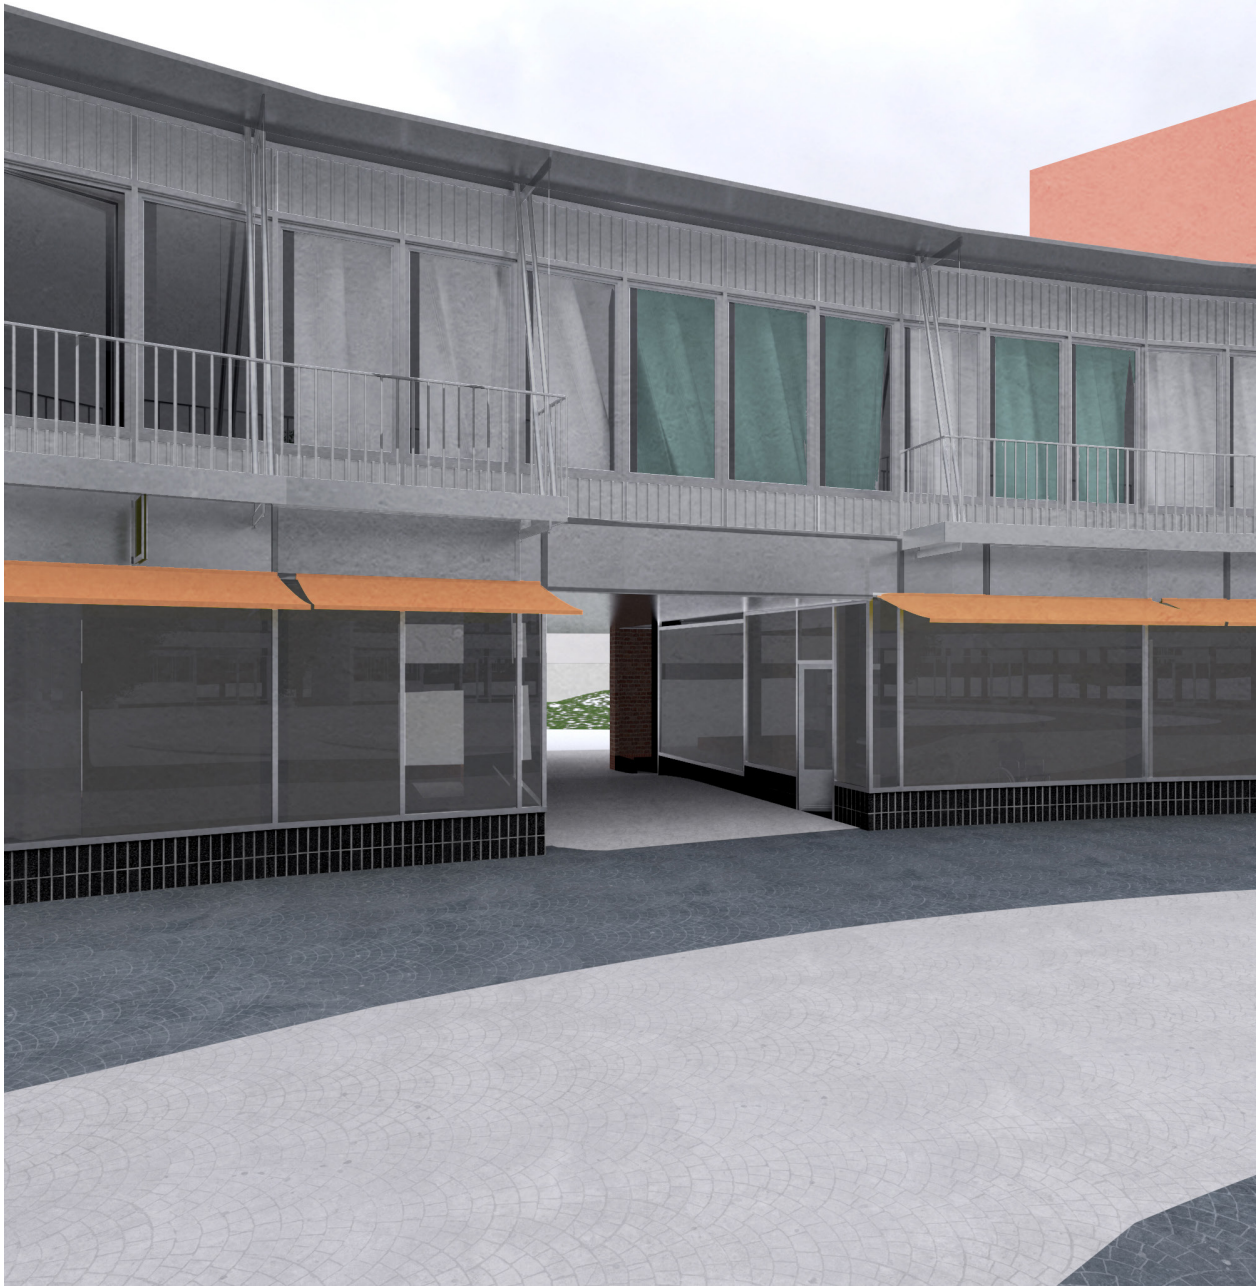

Facadestudie