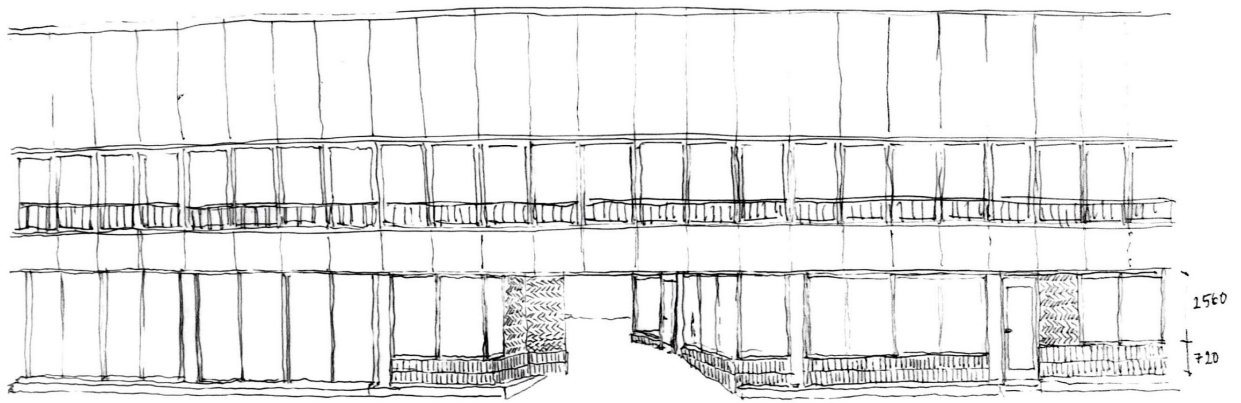

Skitse af kantine

Skitse af ankomst, reception og trappe i Folkets Hus

Eksisterende trappe mellem vej og torv og åbnes op
Bageri ud mod gavl og trappe, pladسدannelse

Elevatortårn forbinder opholdsdæk med torv og styrker ankomst fra metro som knudepunkt
 Funktioner der befolker dette knudepunkt, både på første sal og i stuen

Ny trappe mellem vej og torv, følger stenbelægningens kontur, bliver ev. til karnap

Elevatortårn, ankomst fra vej og ankomst fra metro

Snit gennem breddet trappe og bageri

Nyt bliktag, oprindelig stålbeklædning pakkes ud (efterisolering bagved), trævinduer og flisebeklædning i sokkel og trappe

Tidlig visualisering af passage mod vest

Tidlig visualisering af elevatortårn og entré til dagligvarebutik

Facadestudier - mod gaden

Skitse af modeludsnit 1:20

Visualisering - set fra metroen

Facadestudie

Facadestudie