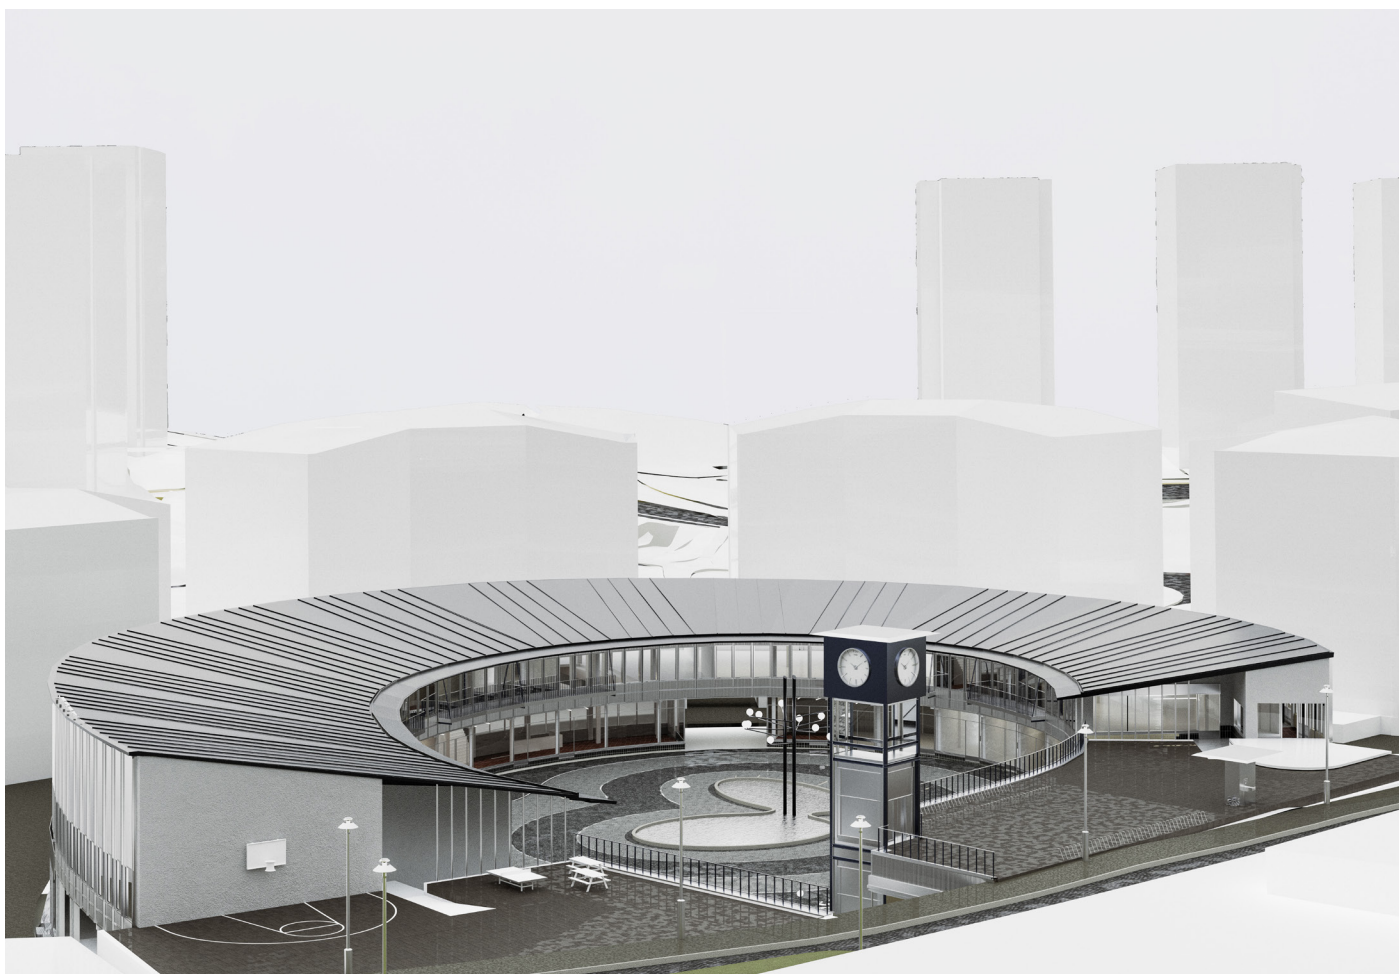

Butikker og andre programmer i stueetagen vendes udad

Læssekajer breddes og gøres til en del af gaderummet (belægning, trapper, ramper)

1. SALPLAN

Plan over Folkets Hus, stueetage og første sal

Snit gennem ny entré til Folkets Hus og folkekøkken
(frokostkantine om dagen, fællesspisning om aften)

Skitse af kantine

Skitse af ankomst, reception og trappe i Folkets Hus

Eksisterende trappe mellem vej og torv og åbnes op
Bageri ud mod gavl og trappe, pladسدannelse

Elevatortårn forbinder opholdsdæk med torv og styrker ankomst fra metro som knudepunkt
 Funktioner der befolker dette knudepunkt, både på første sal og i stuen

Ny trappe mellem vej og torv, følger stenbelægningens kontur, bliver ev. til karnap

Elevatortårn, ankomst fra vej og ankomst fra metro

Snit gennem breddet trappe og bageri

Nyt bliktag, oprindelig stålbeklædning pakkes ud (efterisolering bagved), trævinduer og flisebeklædning i sokkel og trappe

Tidlig visualisering af passage mod vest

Tidlig visualisering af elevatortårn og entré til dagligvarebutik

Facadestudier - mod gaden

Skitse af modeludsnit 1:20

Visualisering - set fra metroen

Facadestudie

Facadestudie