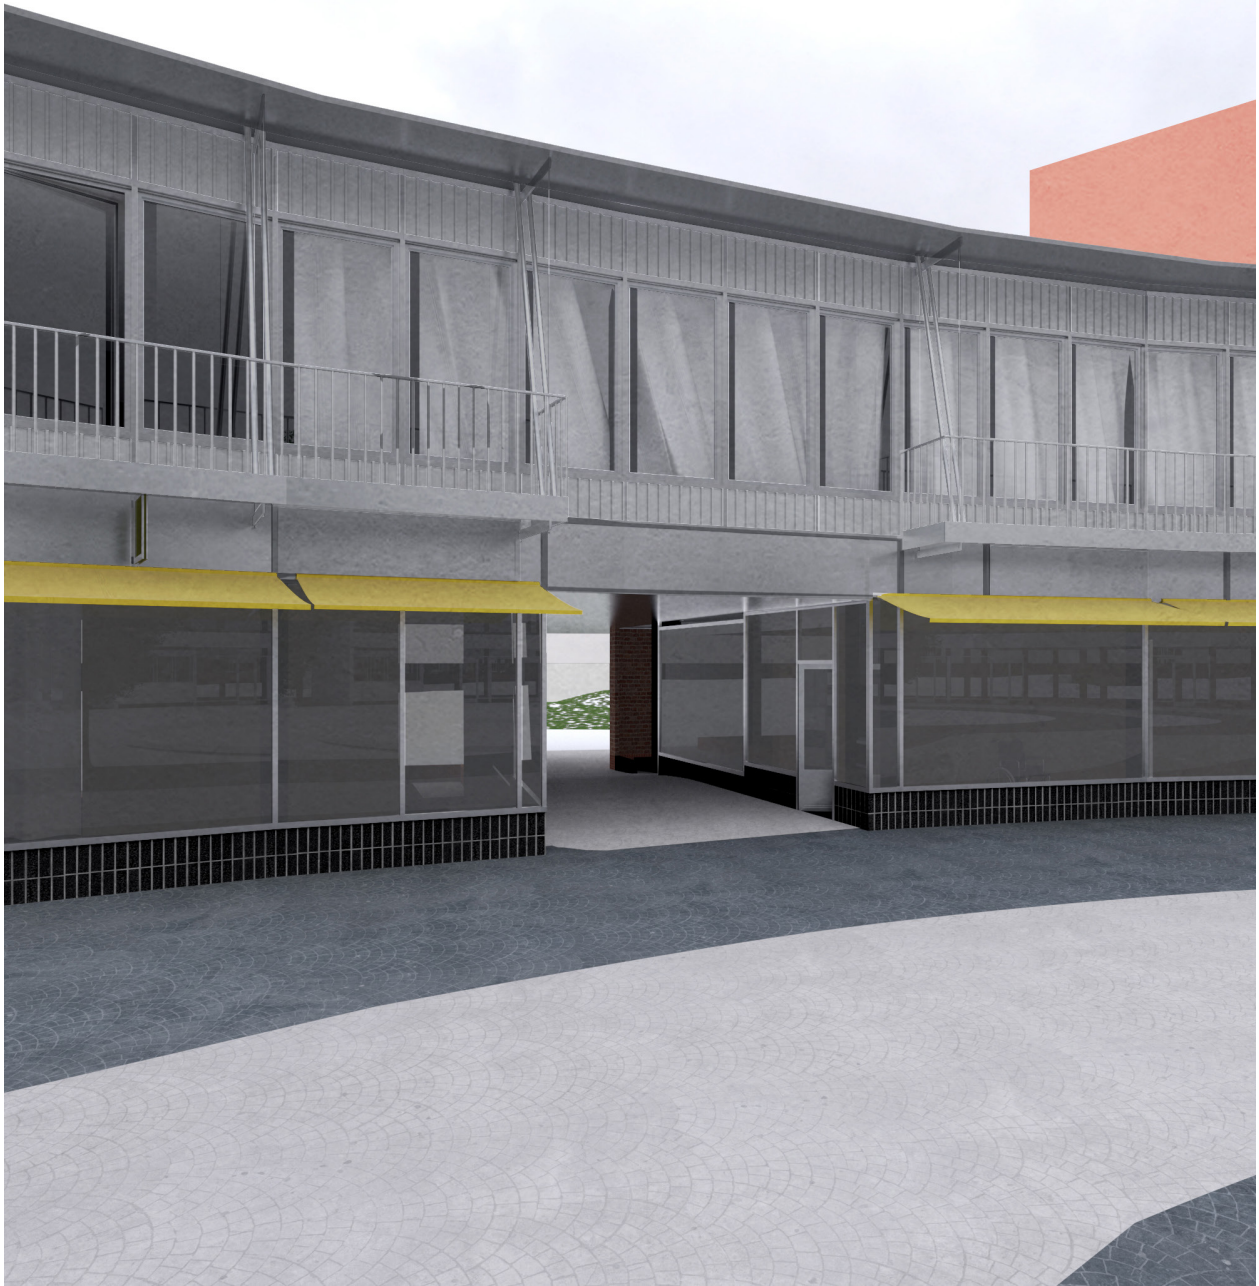

Facadestudie