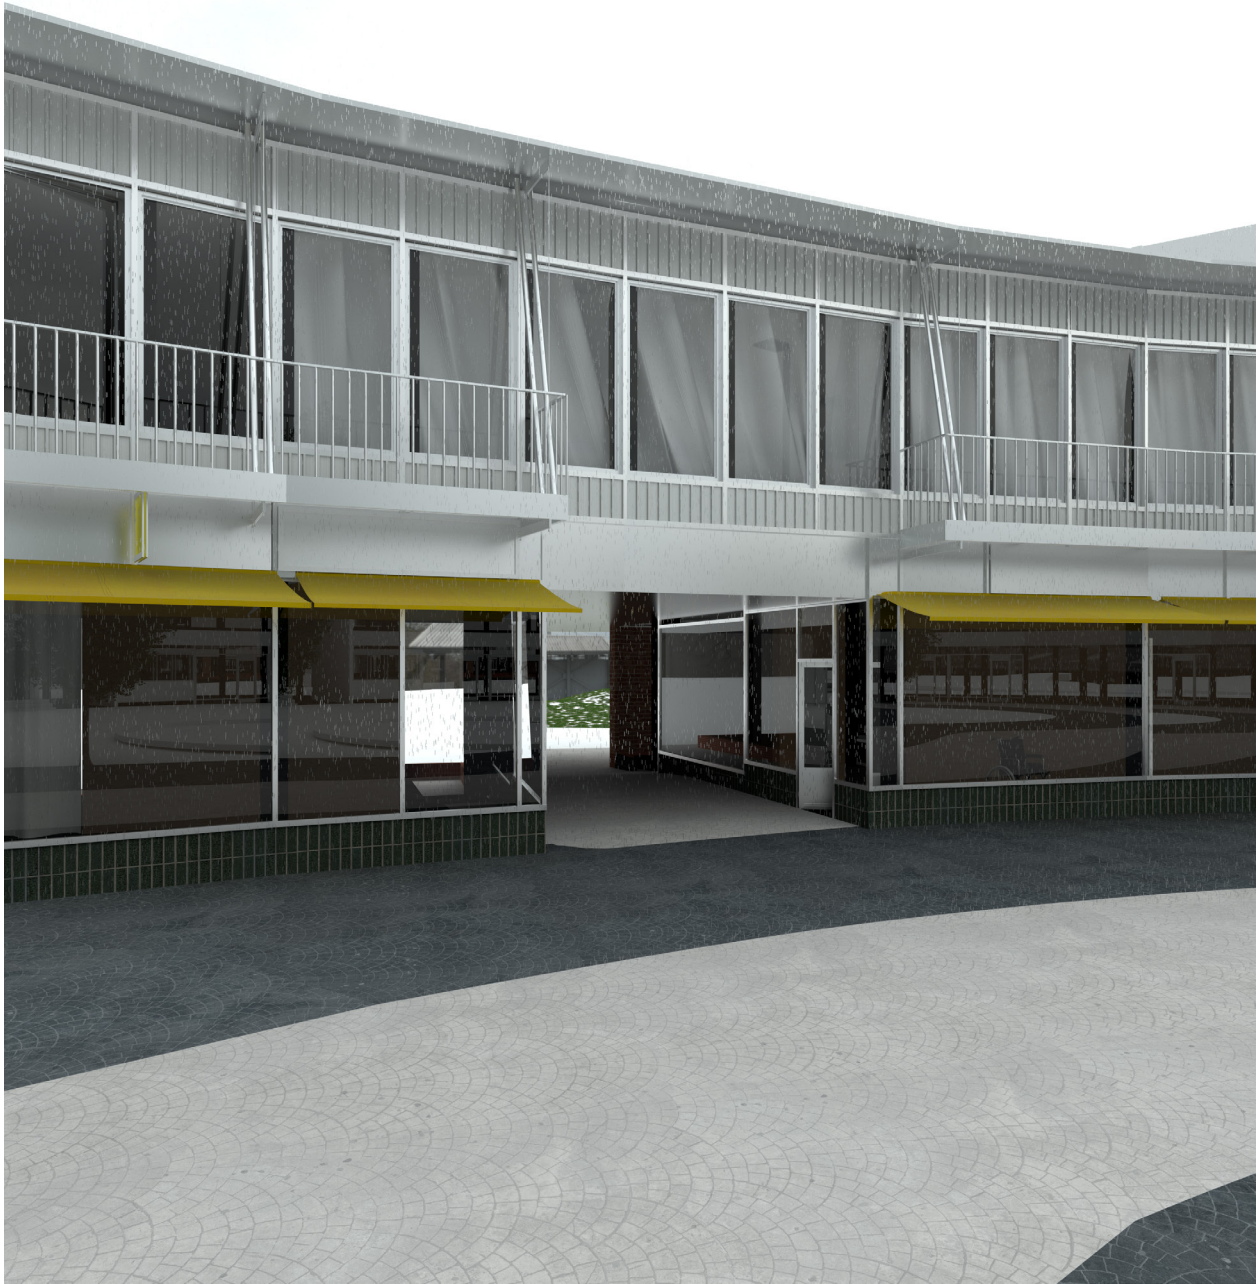

Butikker og andre programmer i stueetagen vendes udad

Læssekajer breddes og gøres til en del af gaderummet (belægning, trapper, ramper)

1. SALPLAN

Plan over Folkets Hus, stueetage og første sal

Snit gennem ny entré til Folkets Hus og folkekøkken
(frokostkantine om dagen, fællesspisning om aften)

Skitse af kantine

Skitse af ankomst, reception og trappe i Folkets Hus

Eksisterende trappe mellem vej og torv og åbnes op
Bageri ud mod gavl og trappe, pladسدannelse

Elevatortårn forbinder opholdsdæk med torv og styrker ankomst fra metro som knudepunkt
 Funktioner der befolker dette knudepunkt, både på første sal og i stuen

Tidlig visualisering af passage mod vest

Tidlig visualisering af elevatortårn og entré til dagligvarebutik

Facadestudier - mod gaden

Skitse af modeludsnit 1:20

Visualisering - set fra metroen

Facadestudie

Facadestudie