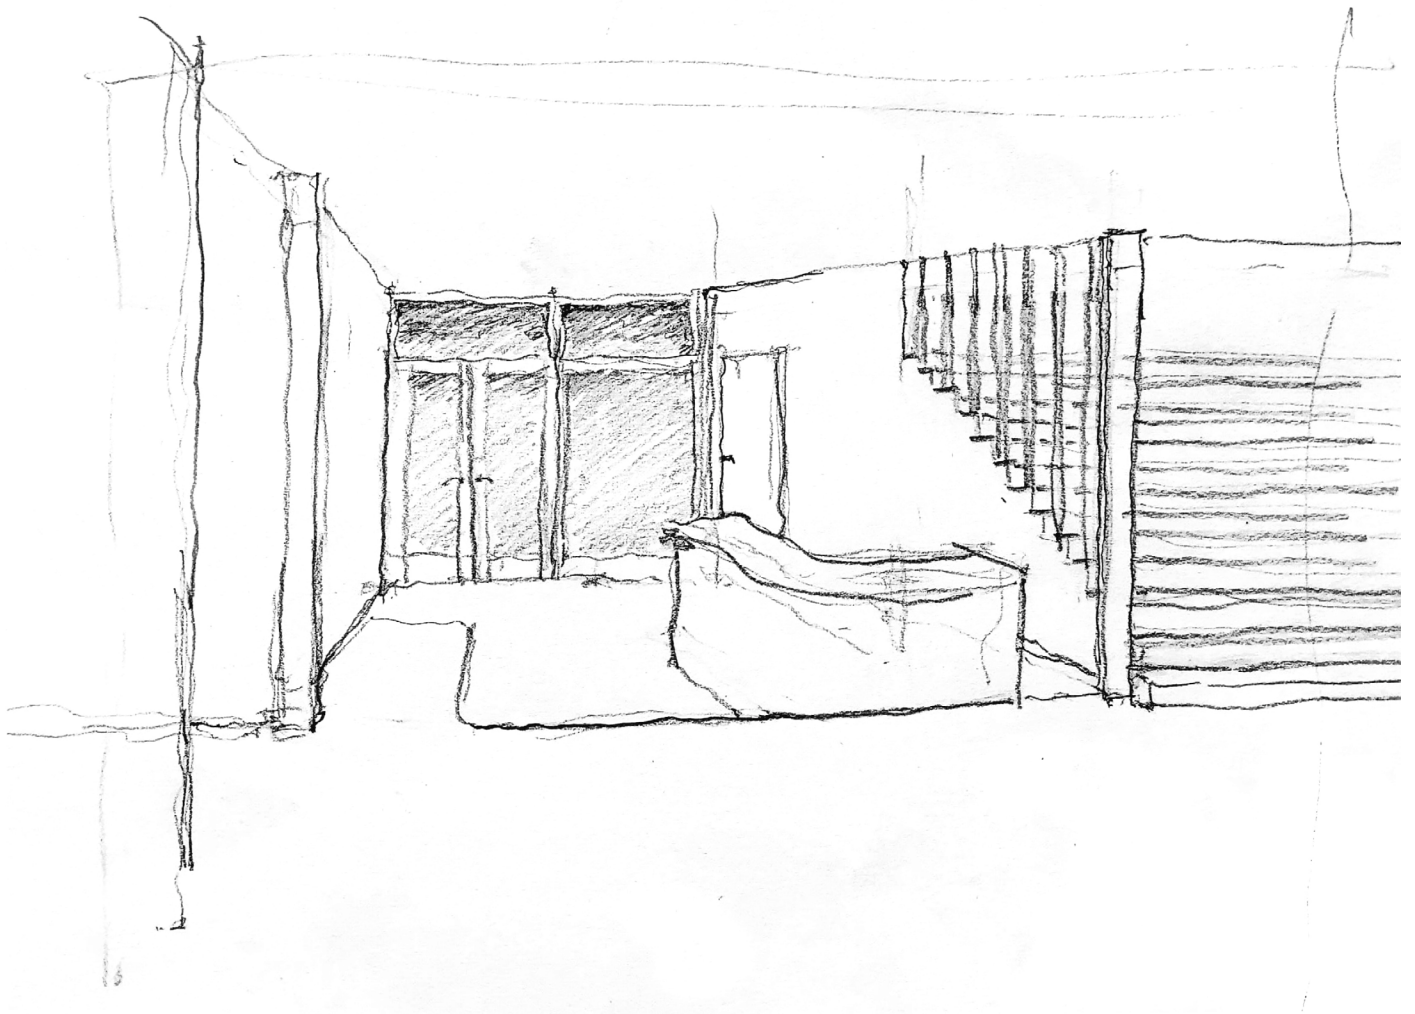

Butikker og andre programmer i stueetagen vendes udad

Læssekajer breddes og gøres til en del af gaderummet (belægning, trapper, ramper)

1. SALPLAN

Plan over Folkets Hus, stueetage og første sal

Snit gennem ny entré til Folkets Hus og folkekøkken
(frokostkantine om dagen, fællesspisning om aften)

Skitse af kantine

Skitse af ankomst, reception og trappe i Folkets Hus

Eksisterende trappe mellem vej og torv og åbnes op
Bageri ud mod gavl og trappe, pladسدannelse

Elevatortårn forbinder opholdsdæk med torv og styrker ankomst fra metro som knudepunkt
 Funktioner der befolker dette knudepunkt, både på første sal og i stuen

Ny trappe mellem vej og torv, følger stenbelægningens kontur, bliver ev. til karnap

Elevatortårn, ankomst fra vej og ankomst fra metro

Snit gennem breddet trappe og bageri

Nyt bliktag, oprindelig stålbeklædning pakkes ud (efterisolering bagved), trævinduer og flisebeklædning i sokkel og trappe