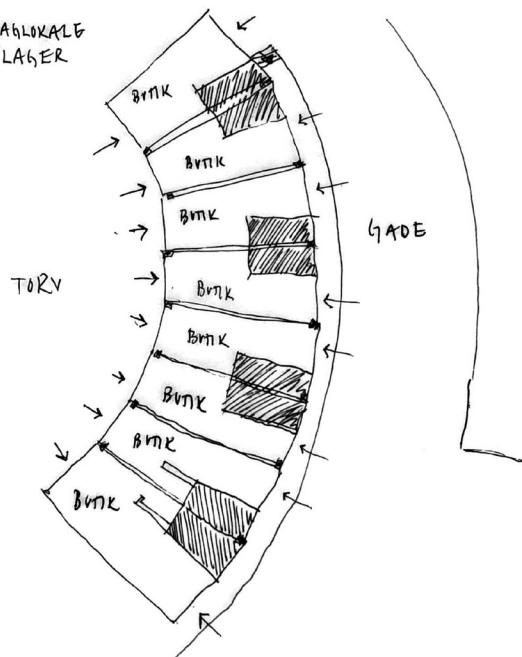

OFFENTLIGT
 BAGLOKALE
ILABER